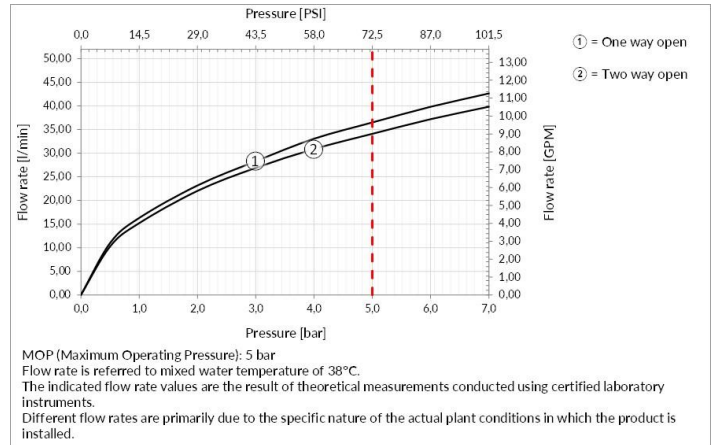

TECHNISCHE VORSCHRIFTEN

- Dichtheitsprüfung und Reinigung der Rohre vor der Installation des Wasserhahns.
- Um eine lange Lebensdauer des Produkts und seine vollständige Funktionalität zu gewährleisten, installieren Sie einen Filter.
- Maximaler Arbeitsdruckwert 5 bar - bei höherem Druck einen Druckminderer verwenden.
- Arbeitsdruck für eine optimale Installation: 3 bar.
- In jedem Fall bitte auf das mit dem Produkt gelieferte Handbuch und die Garantie verweisen.
- Versorgen Sie das Produkt mit Leitungswasser mit einer Höchsttemperatur von 70°C und für eine kurze Nutzungsdauer.