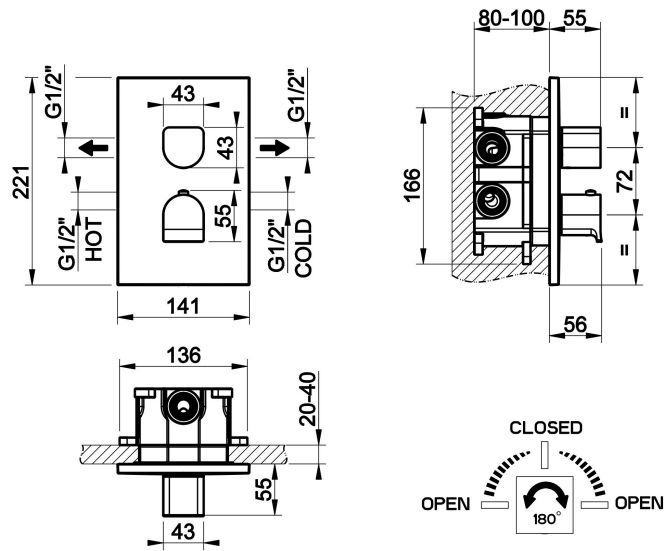

Fertigmontageset Thermostat. 2-Wege Umlenkkartusche: Ausgänge links und rechts am UPK 09269, nur separat anzusteuern. Wandmontage. Mit Thermostatkartusche, Wartungsabsperrventilen, Filter und Rückflussverhinderer. Nicht eigensicher.

### TECHNISCHE MERKMALE

- **Antrieb:** Separate Bedienung
- **Vorhandensein von Netzanschlüssen:** Nein
- **Anschlusschläuche:** Nein
- **Höhe:** 221 mm
- **Breite:** 141 mm
- **Tiefe:** 56 mm
- **Elektronisch:** Nein
- **PERSONALISIERBARES PRODUKT:** Nein
- **Art der Wasser-Mischung:** Thermostat-kartusche
- **Kartuschentyp:** Thermostatkartusche
- **Größe der Kartusche:** 32 mm
- **Thermostatischer Sperrwassertemperatur:** 38 °C
- **Anzahl der Wasseranschlüsse:** 2
- **Parallel aktive verbraucher:** Nein
- **Typ des umstellers:** Drehumsteller
- **Handbrause:** Nein
- **Flexibler brauseschlauch:** Nein
- **Plattentyp:** EINZELPLATTE