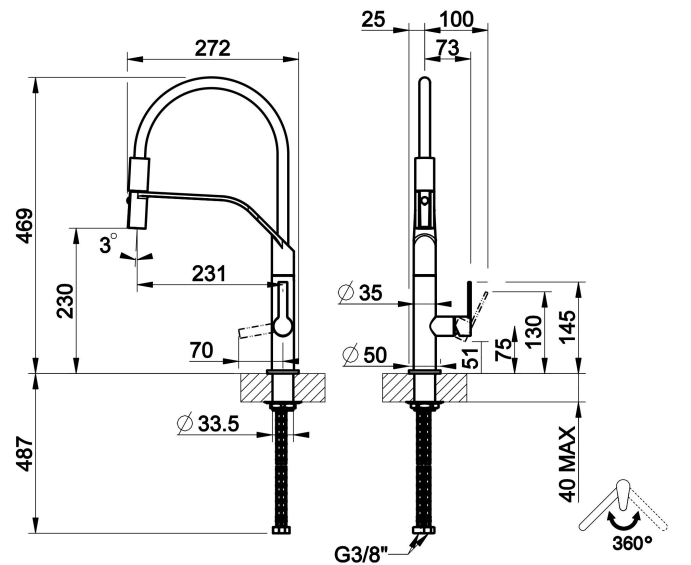

Semi-Pro Einhebelmischer mit Schwenkarm und Auszugsbrause mit 2 Strahlfunktionen.

TECHNISCHE MERKMALE

- **Antrieb:** Einhebel
- **Vorhandensein von Netzanschlüssen:** Ja
- **Anschlusschläuche:** Ja
- **Netzanschlüsse:** G3/8"
- **Höhe:** 469 mm
- **Breite:** 98 mm
- **Tiefe:** 272 mm
- **Vorhandensein von Wasserstelle:** Ja
- **Höhe der unterkante vom auslauf:** 230 mm
- **Ausladung:** 231 mm
- **Elektronisch:** Nein
- **PERSONALISIERBARES PRODUKT:** Nein
- **Art der Wasser-Mischung:** Meccanica
- **Handbrause:** Nein
- **Typ der handbrause:** Mehrer strahlarten
- **Typ der handbrause:** Mit spray strahl
- **Typ der handbrause:** MIT LUFTSPRUDLER STRAHL
- **Art der küchenarmatur:** SEMIPROFESSIONELL
- **Auslaufform:** PROFESSIONELL
- **Position des Bedienhebels:** SEITENHEBEL
- **SCHWENKBARER AUSLAUF:** Ja
- **Drehwinkel des luftsprudlers:** 360°
- **Kopfbrause drehbar:** Nein
- **Länge der Anschlusschläuche:** 487 mm
- **Bohrdurchmesser für die installation:** 33,5 mm
- **Unterfenstermontage:** Nein
- **Kompatibilität für Niederdruckanwendungen:** Nein
- **Easy lock handbrause:** Nein

ZERTIFIZIERUNGEN

- BELGAQUA zertifiziert
- Die Hauptkomponenten, die mit Trinkwasser in Kontakt kommen, entsprechen den Anforderungen der ACS, der UBA-Liste, der KTW BWGL

Produktion, die einem Qualitätsmanagementsystem gemäß der Norm ISO 9001:2015 zertifiziert wird. Für weitere Informationen kontaktieren Sie bitte Gessi S.p.A.