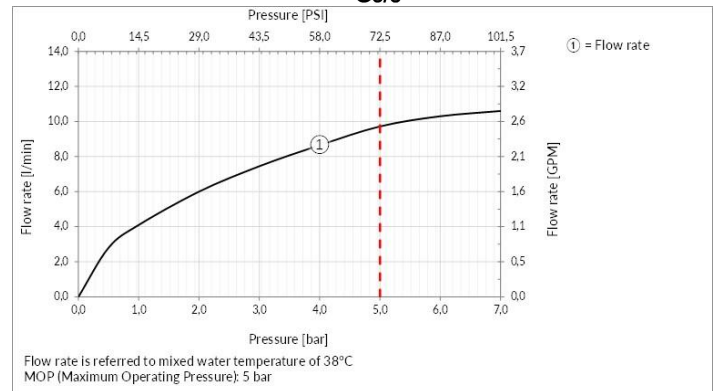

Semi-Pro Einhebelmischer mit Schwenkarm und Auszugsbrause mit 2 Strahlfunktionen.

TECHNISCHE MERKMALE

- **Antrieb:** Einhebel
- **Vorhandensein von Netzanschlüssen:** Ja
- **Anschlusschläuche:** Ja
- **Netzanschlüsse:** G3/8"
- **Höhe:** 469 mm
- **Breite:** 98 mm
- **Tiefe:** 272 mm
- **Vorhandensein von Wasserstelle:** Ja
- **Höhe der unterkante vom auslauf:** 230 mm
- **Ausladung:** 231 mm
- **Elektronisch:** Nein
- **PERSONALISIERBARES PRODUKT:** Nein
- **Art der Wasser-Mischung:** Meccanica
- **Handbrause:** Nein
- **Typ der handbrause:** Mehrer strahlarten
- **Typ der handbrause:** Mit spray strahl
- **Typ der handbrause:** MIT LUFTSPRUDLER STRAHL
- **Art der küchenarmatur:** SEMIPROFESSIONELL
- **Auslaufform:** PROFESSIONELL
- **Position des Bedienhebels:** SEITENHEBEL
- **SCHWENKBARER AUSLAUF:** Ja
- **Drehwinkel des luftsprudlers:** 360°
- **Kopfbrause drehbar:** Nein
- **Länge der Anschlusschläuche:** 487 mm
- **Bohrdurchmesser für die installation:** 33,5 mm
- **Unterfenstermontage:** Nein
- **Kompatibilität für Niederdruckanwendungen:** Nein
- **Easy lock handbrause:** Nein

ZERTIFIZIERUNGEN

- BELGAQUA zertifiziert
- Die Hauptkomponenten, die mit Trinkwasser in Kontakt kommen, entsprechen den Anforderungen der ACS, der UBA-Liste, der KTW BWGL

Produktion, die einem Qualitätsmanagementsystem gemäß der Norm ISO 9001:2015 zertifiziert wird. Für weitere Informationen kontaktieren Sie bitte Gessi S.p.A.