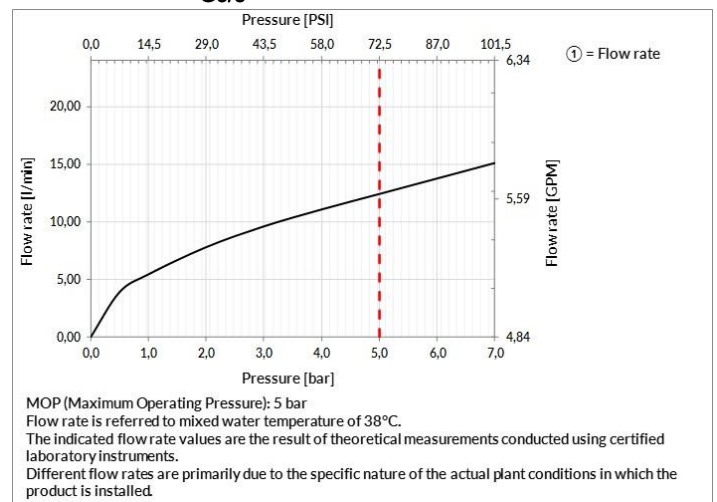

Einhebelmischer mit Schwenkarm

TECHNISCHE MERKMALE

- **Antrieb:** Einhebel
- **Vorhandensein von Netzanschlüssen:** Ja
- **Anschlusschläuche:** Ja
- **Netzanschlüsse:** G3/8"
- **Höhe:** 379 mm
- **Breite:** 88 mm
- **Tiefe:** 257 mm
- **Vorhandensein von Wasserstelle:** Ja
- **Höhe der unterkante vom auslauf:** 261 mm
- **Ausladung:** 220 mm
- **Elektronisch:** Nein
- **PERSONALISIERBARES PRODUKT:** Nein
- **Art der Wasser-Mischung:** Meccanica
- **Kartuscentyp:** Kartusche
- **Größe der Kartusche:** 25 mm
- **Handbrause:** Nein
- **Art der küchenarmatur:** Schwenkbar
- **Auslaufform:** Auslauf U
- **Position des Bedienhebels:** SEITENHEBEL
- **SCHWENKBARER AUSLAUF:** Ja
- **Drehwinkel des luftsprudlers:** 360°
- **Kopfbrause drehbar:** Nein
- **Länge der Anschlusschläuche:** 487 mm
- **Bohrdurchmesser für die installation:** 33,5 mm
- **Unterfenstermontage:** Nein
- **Kompatibilität für Niederdruckanwendungen:** Nein

ZERTIFIZIERUNGEN

- Die Hauptkomponenten, die mit Trinkwasser in Kontakt kommen, entsprechen den Anforderungen der ACS, der UBA-Liste, der KTW BWGL
- Wasserdichtigkeit und Langzeitfunktionalität gemäß den Bestimmungen der Norm EN-817

Produktion, die einem Qualitätsmanagementsystem gemäß der Norm ISO 9001:2015 zertifiziert wird. Für weitere Informationen kontaktieren Sie bitte Gessi S.p.A.