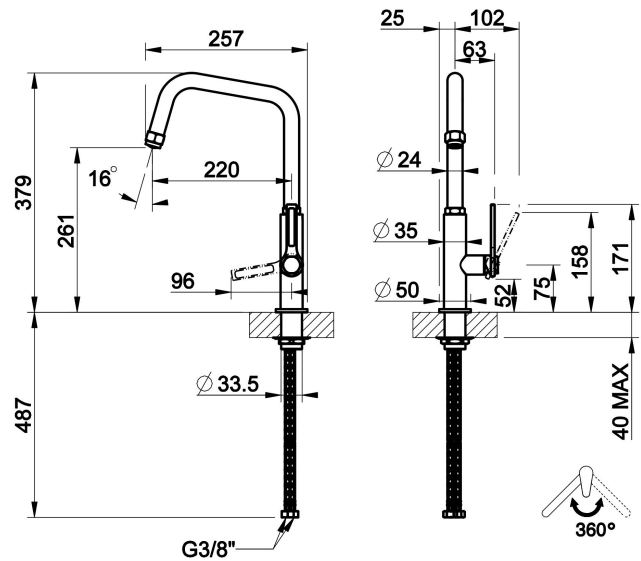

Einhebelmischer mit Schwenkarm

TECHNISCHE MERKMALE

- **Antrieb:** Einhebel
- **Vorhandensein von Netzanschlüssen:** Ja
- **Anschlusschläuche:** Ja
- **Netzanschlüsse:** G3/8"
- **Höhe:** 379 mm
- **Breite:** 88 mm
- **Tiefe:** 257 mm
- **Vorhandensein von Wasserstelle:** Ja
- **Höhe der unterkante vom auslauf:** 261 mm
- **Ausladung:** 220 mm
- **Elektronisch:** Nein
- **PERSONALISIERBARES PRODUKT:** Nein
- **Art der Wasser-Mischung:** Meccanica
- **Kartuscentyp:** Kartusche
- **Größe der Kartusche:** 25 mm
- **Handbrause:** Nein
- **Art der küchenarmatur:** Schwenkbar
- **Auslaufform:** Auslauf U
- **Position des Bedienhebels:** SEITENHEBEL
- **SCHWENKBARER AUSLAUF:** Ja
- **Drehwinkel des luftsprudlers:** 360°
- **Kopfbrause drehbar:** Nein
- **Länge der Anschlusschläuche:** 487 mm
- **Bohrdurchmesser für die installation:** 33,5 mm
- **Unterfenstermontage:** Nein
- **Kompatibilität für Niederdruckanwendungen:** Nein

ZERTIFIZIERUNGEN

- Die Hauptkomponenten, die mit Trinkwasser in Kontakt kommen, entsprechen den Anforderungen der ACS, der UBA-Liste, der KTW BWGL
- Wasserdichtigkeit und Langzeitfunktionalität gemäß den Bestimmungen der Norm EN-817

Produktion, die einem Qualitätsmanagementsystem gemäß der Norm ISO 9001:2015 zertifiziert wird. Für weitere Informationen kontaktieren Sie bitte Gessi S.p.A.