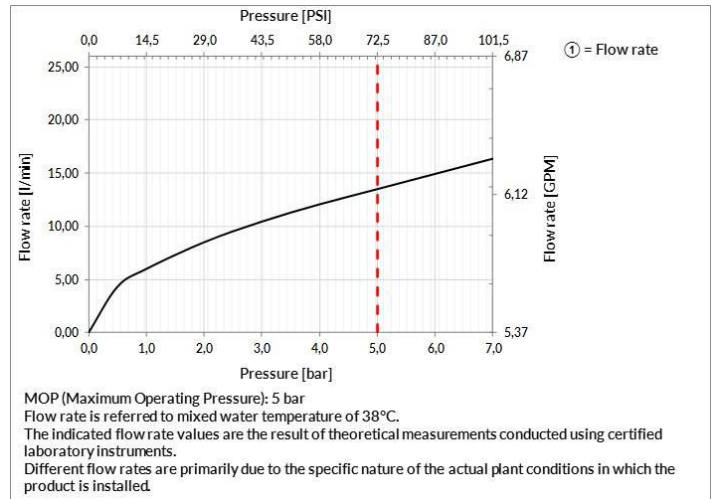

Senkbarer und Schwenkbarer Einhebelmischer.

TECHNISCHE MERKMALE

- **Antrieb:** Einhebel
- **Vorhandensein von Netzanschlüssen:** Ja
- **Anschlusschläuche:** Ja
- **Netzanschlüsse:** G3/8"
- **Höhe:** 278 mm
- **Breite:** 55 mm
- **Tiefe:** 330 mm
- **Vorhandensein von Wasserstelle:** Ja
- **Höhe der unterkante vom auslauf:** 224 mm
- **Ausladung:** 200 mm
- **Elektronisch:** Nein
- **PERSONALISIERBARES PRODUKT:** Nein
- **Art der Wasser-Mischung:** Meccanica
- **Kartuscentyp:** Kartusche
- **Größe der Kartusche:** 25 mm
- **Handbrause:** Nein
- **Art der küchenarmatur:** Schwenkbar
- **Auslaufform:** Auslauf L
- **Position des Bedienhebels:** HEBEL VORNE
- **SCHWENKBARER AUSLAUF:** Ja
- **Drehwinkel des luftsprudlers:** 360°
- **Kopfbrause drehbar:** Nein
- **Länge der Anschlusschläuche:** 775 mm
- **Bohrdurchmesser für die installation:** 35 mm
- **Unterfenstermontage:** Ja
- **Unterfenster-modell:** Modell versenkbar
- **Kompatibilität für Niederdruckanwendungen:** Nein

ZERTIFIZIERUNGEN

- Die Hauptkomponenten, die mit Trinkwasser in Kontakt kommen, entsprechen den Anforderungen der ACS, der UBA-Liste, der KTW BWGL
- Wasserdichtigkeit und Langzeitfunktionalität gemäß den Bestimmungen der Norm EN-817

Produktion, die einem Qualitätsmanagementsystem gemäß der Norm ISO 9001:2015 zertifiziert wird. Für weitere Informationen kontaktieren Sie bitte Gessi S.p.A.