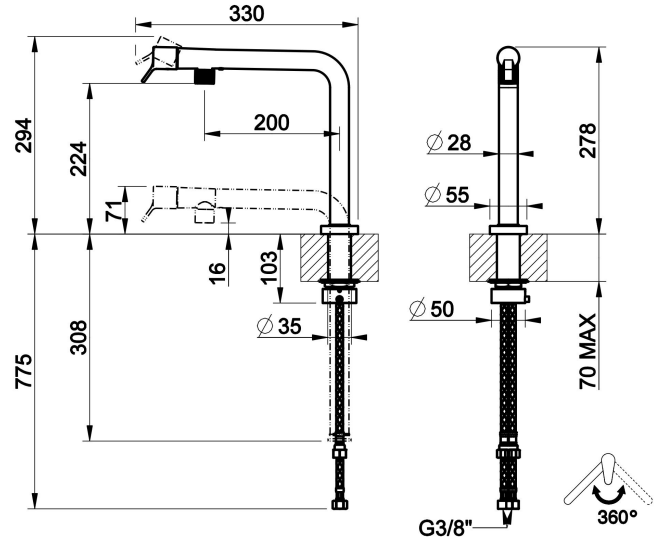

Senkbarer und Schwenkbarer Einhebelmischer.

TECHNISCHE MERKMALE

- **Antrieb:** Einhebel
- **Vorhandensein von Netzanschlüssen:** Ja
- **Anschlusschläuche:** Ja
- **Netzanschlüsse:** G3/8"
- **Höhe:** 278 mm
- **Breite:** 55 mm
- **Tiefe:** 330 mm
- **Vorhandensein von Wasserstelle:** Ja
- **Höhe der unterkante vom auslauf:** 224 mm
- **Ausladung:** 200 mm
- **Elektronisch:** Nein
- **PERSONALISIERBARES PRODUKT:** Nein
- **Art der Wasser-Mischung:** Meccanica
- **Kartuscentyp:** Kartusche
- **Größe der Kartusche:** 25 mm
- **Handbrause:** Nein
- **Art der küchenarmatur:** Schwenkbar
- **Auslaufform:** Auslauf L
- **Position des Bedienhebels:** HEBEL VORNE
- **SCHWENKBARER AUSLAUF:** Ja
- **Drehwinkel des luftsprudlers:** 360°
- **Kopfbrause drehbar:** Nein
- **Länge der Anschlusschläuche:** 775 mm
- **Bohrdurchmesser für die installation:** 35 mm
- **Unterfenstermontage:** Ja
- **Unterfenster-modell:** Modell versenkbar
- **Kompatibilität für Niederdruckanwendungen:** Nein

ZERTIFIZIERUNGEN

- Die Hauptkomponenten, die mit Trinkwasser in Kontakt kommen, entsprechen den Anforderungen der ACS, der UBA-Liste, der KTW BWGL
- Wasserdichtigkeit und Langzeitfunktionalität gemäß den Bestimmungen der Norm EN-817

Produktion, die einem Qualitätsmanagementsystem gemäß der Norm ISO 9001:2015 zertifiziert wird. Für weitere Informationen kontaktieren Sie bitte Gessi S.p.A.