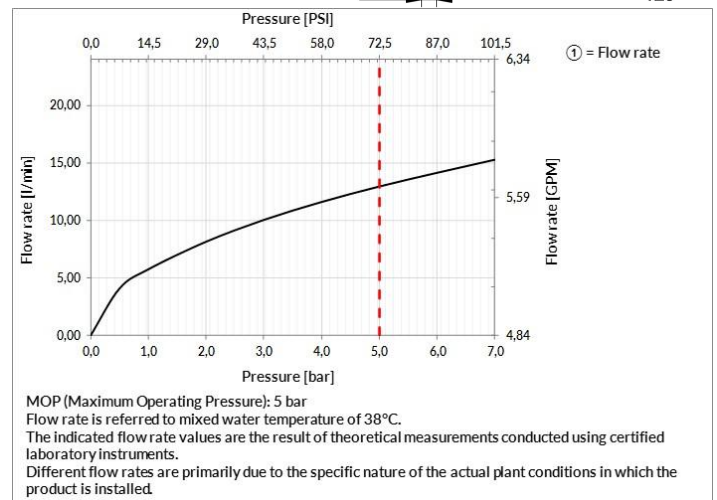

Einhebelmischer mit Schwenkarm

TECHNISCHE MERKMALE

- **Antrieb:** Einhebel
- **Vorhandensein von Netzanschlüssen:** Ja
- **Anschlusschläuche:** Ja
- **Netzanschlüsse:** G3/8"
- **Höhe:** 277 mm
- **Breite:** 50 mm
- **Tiefe:** 319 mm
- **Vorhandensein von Wasserstelle:** Ja
- **Höhe der unterkante vom auslauf:** 223 mm
- **Ausladung:** 201 mm
- **Elektronisch:** Nein
- **PERSONALISIERBARES PRODUKT:** Nein
- **Art der Wasser-Mischung:** Meccanica
- **Kartuscentyp:** Kartusche
- **Größe der Kartusche:** 25 mm
- **Handbrause:** Nein
- **Auslaufform:** Auslauf L
- **Position des Bedienhebels:** HEBEL VORNE
- **SCHWENKBARER AUSLAUF:** Ja
- **Drehwinkel des luftsprudlers:** 360°
- **Kopfbrause drehbar:** Nein
- **Länge der Anschlusschläuche:** 547 mm
- **Bohrdurchmesser für die installation:** 33,5 mm
- **Unterfenstermontage:** Nein
- **Kompatibilität für Niederdruckanwendungen:** Nein

ZERTIFIZIERUNGEN

- Die Hauptkomponenten, die mit Trinkwasser in Kontakt kommen, entsprechen den Anforderungen der ACS, der UBA-Liste, der KTW BWGL
- Wasserdichtigkeit und Langzeitfunktionalität gemäß den Bestimmungen der Norm EN-817

Produktion, die einem Qualitätsmanagementsystem gemäß der Norm ISO 9001:2015 zertifiziert wird. Für weitere Informationen kontaktieren Sie bitte Gessi S.p.A.

TECHNISCHE VORSCHRIFTEN

- Dichtheitsprüfung und Reinigung der Rohre vor der Installation des Wasserhahns.
- Um eine lange Lebensdauer des Produkts und seine vollständige Funktionalität zu gewährleisten, installieren Sie einen Filter.
- Maximaler Arbeitsdruckwert 5 bar - bei höherem Druck einen Druckminderer verwenden.
- Arbeitsdruck für eine optimale Installation: 3 bar.
- In jedem Fall bitte auf das mit dem Produkt gelieferte Handbuch und die Garantie verweisen.
- Versorgen Sie das Produkt mit Leitungswasser mit einer Höchsttemperatur von 70°C und für eine kurze Nutzungsdauer.