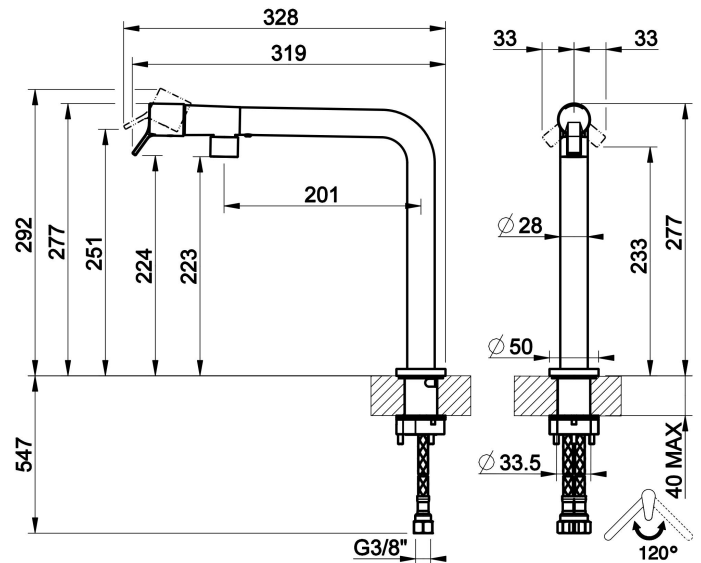

Einhebelmischer mit Schwenkarm

TECHNISCHE MERKMALE

- **Antrieb:** Einhebel
- **Vorhandensein von Netzanschlüssen:** Ja
- **Anschlusschläuche:** Ja
- **Netzanschlüsse:** G3/8"
- **Höhe:** 277 mm
- **Breite:** 50 mm
- **Tiefe:** 319 mm
- **Vorhandensein von Wasserstelle:** Ja
- **Höhe der unterkante vom auslauf:** 223 mm
- **Ausladung:** 201 mm
- **Elektronisch:** Nein
- **PERSONALISIERBARES PRODUKT:** Nein
- **Art der Wasser-Mischung:** Meccanica
- **Kartuscentyp:** Kartusche
- **Größe der Kartusche:** 25 mm
- **Handbrause:** Nein
- **Auslaufform:** Auslauf L
- **Position des Bedienhebels:** HEBEL VORNE
- **SCHWENKBARER AUSLAUF:** Ja
- **Drehwinkel des luftsprudlers:** 360°
- **Kopfbrause drehbar:** Nein
- **Länge der Anschlusschläuche:** 547 mm
- **Bohrdurchmesser für die installation:** 33,5 mm
- **Unterfenstermontage:** Nein
- **Kompatibilität für Niederdruckanwendungen:** Nein

ZERTIFIZIERUNGEN

- Die Hauptkomponenten, die mit Trinkwasser in Kontakt kommen, entsprechen den Anforderungen der ACS, der UBA-Liste, der KTW BWGL
- Wasserdichtigkeit und Langzeitfunktionalität gemäß den Bestimmungen der Norm EN-817

Produktion, die einem Qualitätsmanagementsystem gemäß der Norm ISO 9001:2015 zertifiziert wird. Für weitere Informationen kontaktieren Sie bitte Gessi S.p.A.