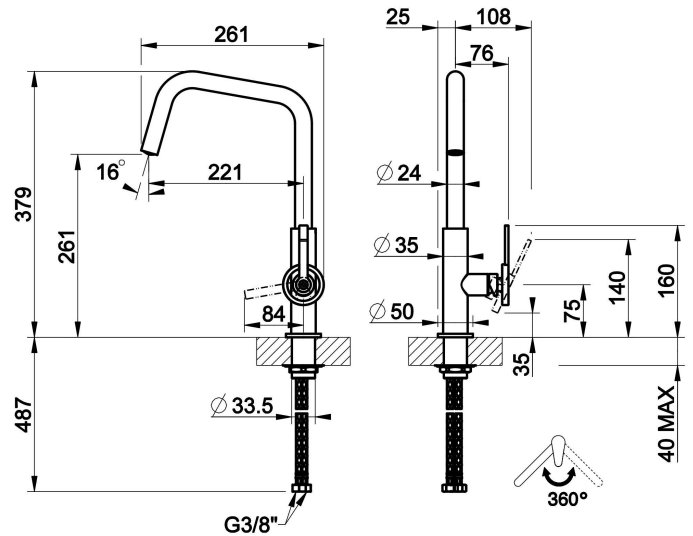

Einhebelmischer mit Schwenkarm

TECHNISCHE MERKMALE

- **Antrieb:** Einhebel
- **Vorhandensein von Netzanschlüssen:** Ja
- **Anschlusschläuche:** Ja
- **Höhe:** 379 mm
- **Breite:** 101 mm
- **Tiefe:** 261 mm
- **Vorhandensein von Wasserstelle:** Ja
- **Höhe der unterkante vom auslauf:** 261 mm
- **Ausladung:** 221 mm
- **Elektronisch:** Nein
- **PERSONALISIERBARES PRODUKT:** Nein
- **Art der Wasser-Mischung:** Meccanica
- **Kartuscentyp:** Kartusche
- **Größe der Kartusche:** 25 mm
- **Handbrause:** Nein
- **Art der küchenarmatur:** Schwenkbar
- **Auslaufform:** Auslauf U
- **Position des Bedienhebels:** SEITENHEBEL
- **SCHWENKBARER AUSLAUF:** Ja
- **Drehwinkel des luftsprudlers:** 360°
- **Kopfbrause drehbar:** Nein
- **Bohrdurchmesser für die installation:** 33,5 mm
- **Unterfenstermontage:** Nein
- **Kompatibilität für Niederdruckanwendungen:** Nein
- **Easy lock handbrause:** Nein

ZERTIFIZIERUNGEN

- Die Hauptkomponenten, die mit Trinkwasser in Kontakt kommen, entsprechen den Anforderungen der ACS, der UBA-Liste, der KTW BWGL
- Wasserdichtigkeit und Langzeitfunktionalität gemäß den Bestimmungen der Norm EN-817

Produktion, die einem Qualitätsmanagementsystem gemäß der Norm ISO 9001:2015 zertifiziert wird. Für weitere Informationen kontaktieren Sie bitte Gessi S.p.A.