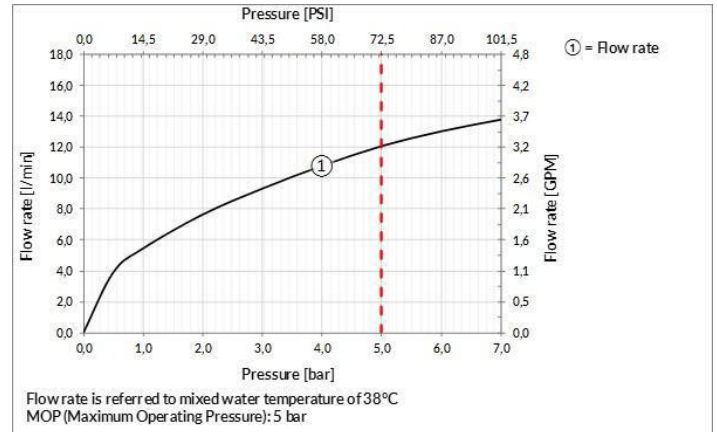

Einhebelmischer mit Schwenkarm

TECHNISCHE MERKMALE

- **Antrieb:** Einhebel
- **Vorhandensein von Netzanschlüssen:** Ja
- **Anschlusschläuche:** Ja
- **Höhe:** 379 mm
- **Breite:** 101 mm
- **Tiefe:** 261 mm
- **Vorhandensein von Wasserstelle:** Ja
- **Höhe der unterkante vom auslauf:** 261 mm
- **Ausladung:** 221 mm
- **Elektronisch:** Nein
- **PERSONALISIERBARES PRODUKT:** Nein
- **Art der Wasser-Mischung:** Meccanica
- **Kartuscentyp:** Kartusche
- **Größe der Kartusche:** 25 mm
- **Handbrause:** Nein
- **Art der küchenarmatur:** Schwenkbar
- **Auslaufform:** Auslauf U
- **Position des Bedienhebels:** SEITENHEBEL
- **SCHWENKBARER AUSLAUF:** Ja
- **Drehwinkel des luftsprudlers:** 360°
- **Kopfbrause drehbar:** Nein
- **Bohrdurchmesser für die installation:** 33,5 mm
- **Unterfenstermontage:** Nein
- **Kompatibilität für Niederdruckanwendungen:** Nein
- **Easy lock handbrause:** Nein

ZERTIFIZIERUNGEN

- Die Hauptkomponenten, die mit Trinkwasser in Kontakt kommen, entsprechen den Anforderungen der ACS, der UBA-Liste, der KTW BWGL
- Wasserdichtigkeit und Langzeitfunktionalität gemäß den Bestimmungen der Norm EN-817

Produktion, die einem Qualitätsmanagementsystem gemäß der Norm ISO 9001:2015 zertifiziert wird. Für weitere Informationen kontaktieren Sie bitte Gessi S.p.A.