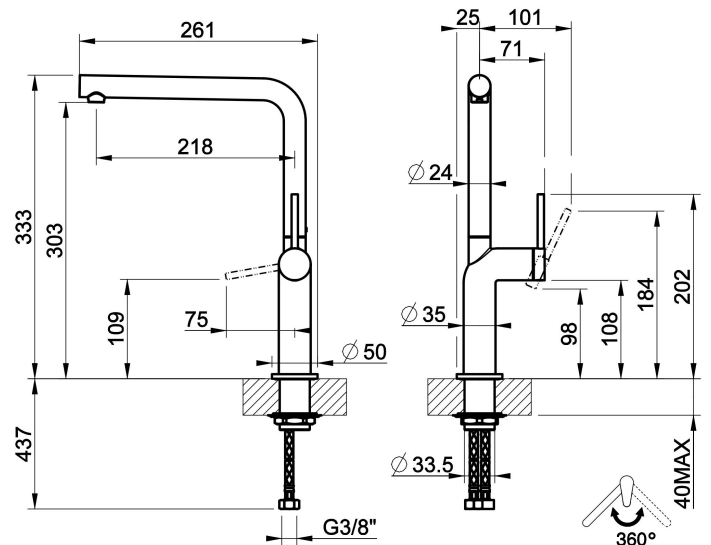

Einhebelmischer mit Schwenkarm.

TECHNISCHE MERKMALE

- **Antrieb:** Einhebel
- **Vorhandensein von Netzanschlüssen:** Ja
- **Anschlusschläuche:** Ja
- **Netzanschlüsse:** G3/8"
- **Höhe:** 333 mm
- **Breite:** 96 mm
- **Tiefe:** 261 mm
- **Vorhandensein von Wasserstelle:** Ja
- **Höhe der unterkante vom auslauf:** 303 mm
- **Ausladung:** 218 mm
- **Elektronisch:** Nein
- **PERSONALISIERBARES PRODUKT:** Nein
- **Art der Wasser-Mischung:** Meccanica
- **Kartuscentyp:** Kartusche
- **Größe der Kartusche:** 25 mm
- **Handbrause:** Nein
- **Art der küchenarmatur:** Schwenkbar
- **Auslaufform:** Auslauf L
- **Position des Bedienhebels:** SEITENHEBEL
- **SCHWENKBARER AUSLAUF:** Ja
- **Drehwinkel des luftsprudlers:** 360°
- **Kopfbrause drehbar:** Nein
- **Länge der Anschlusschläuche:** 437 mm
- **Bohrdurchmesser für die installation:** 33,5 mm
- **Unterfenstermontage:** Nein
- **Kompatibilität für Niederdruckanwendungen:** Nein

ZERTIFIZIERUNGEN

- Die Hauptkomponenten, die mit Trinkwasser in Kontakt kommen, entsprechen den Anforderungen der ACS, der UBA-Liste, der KTW BWGL
- Wasserdichtigkeit und Langzeitfunktionalität gemäß den Bestimmungen der Norm EN-817

Produktion, die einem Qualitätsmanagementsystem gemäß der Norm ISO 9001:2015 zertifiziert wird. Für weitere Informationen kontaktieren Sie bitte Gessi S.p.A.