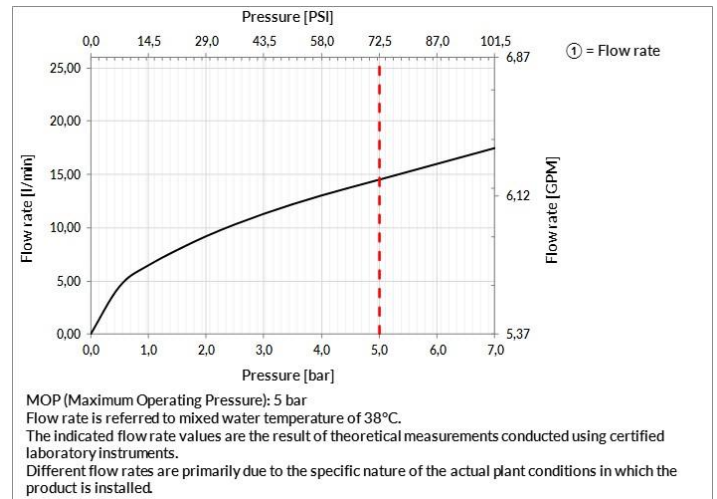

Einhebelmischer mit Schwenkarm.

TECHNISCHE MERKMALE

- **Antrieb:** Einhebel
- **Vorhandensein von Netzanschlüssen:** Ja
- **Anschlusschläuche:** Ja
- **Netzanschlüsse:** G3/8"
- **Höhe:** 333 mm
- **Breite:** 96 mm
- **Tiefe:** 261 mm
- **Vorhandensein von Wasserstelle:** Ja
- **Höhe der unterkante vom auslauf:** 303 mm
- **Ausladung:** 218 mm
- **Elektronisch:** Nein
- **PERSONALISIERBARES PRODUKT:** Nein
- **Art der Wasser-Mischung:** Meccanica
- **Kartuscentyp:** Kartusche
- **Größe der Kartusche:** 25 mm
- **Handbrause:** Nein
- **Art der küchenarmatur:** Schwenkbar
- **Auslaufform:** Auslauf L
- **Position des Bedienhebels:** SEITENHEBEL
- **SCHWENKBARER AUSLAUF:** Ja
- **Drehwinkel des luftsprudlers:** 360°
- **Kopfbrause drehbar:** Nein
- **Länge der Anschlusschläuche:** 437 mm
- **Bohrdurchmesser für die installation:** 33,5 mm
- **Unterfenstermontage:** Nein
- **Kompatibilität für Niederdruckanwendungen:** Nein

ZERTIFIZIERUNGEN

- Die Hauptkomponenten, die mit Trinkwasser in Kontakt kommen, entsprechen den Anforderungen der ACS, der UBA-Liste, der KTW BWGL
- Wasserdichtigkeit und Langzeitfunktionalität gemäß den Bestimmungen der Norm EN-817

Produktion, die einem Qualitätsmanagementsystem gemäß der Norm ISO 9001:2015 zertifiziert wird. Für weitere Informationen kontaktieren Sie bitte Gessi S.p.A.

TECHNISCHE VORSCHRIFTEN

- Dichtheitsprüfung und Reinigung der Rohre vor der Installation des Wasserhahns.
- Um eine lange Lebensdauer des Produkts und seine vollständige Funktionalität zu gewährleisten, installieren Sie einen Filter.
- Maximaler Arbeitsdruckwert 5 bar - bei höherem Druck einen Druckminderer verwenden.
- Arbeitsdruck für eine optimale Installation: 3 bar.
- In jedem Fall bitte auf das mit dem Produkt gelieferte Handbuch und die Garantie verweisen.
- Versorgen Sie das Produkt mit Leitungswasser mit einer Höchsttemperatur von 70°C und für eine kurze Nutzungsdauer.