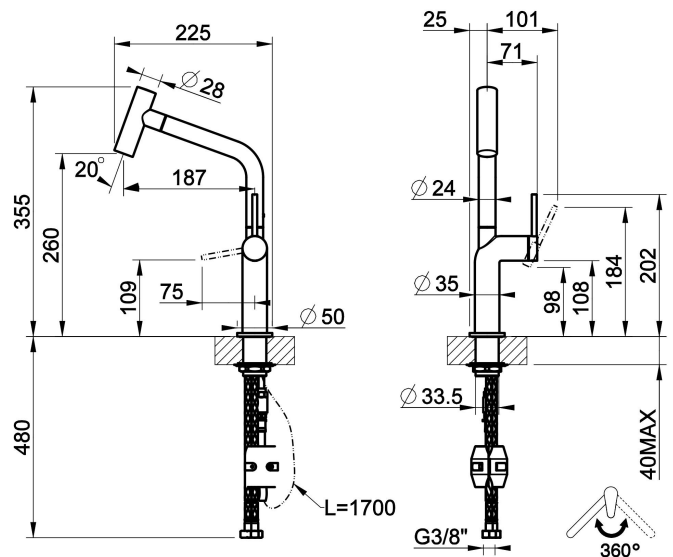

TECHNISCHE VORSCHRIFTEN

- Dichtheitsprüfung und Reinigung der Rohre vor der Installation des Wasserhahns.
- Um eine lange Lebensdauer des Produkts und seine vollständige Funktionalität zu gewährleisten, installieren Sie einen Filter.
- Maximaler Arbeitsdruckwert 5 bar - bei höherem Druck einen Druckminderer verwenden.
- Arbeitsdruck für eine optimale Installation: 3 bar.
- In jedem Fall bitte auf das mit dem Produkt gelieferte Handbuch und die Garantie verweisen.
- Versorgen Sie das Produkt mit Leitungswasser mit einer Höchsttemperatur von 70°C und für eine kurze Nutzungsdauer.