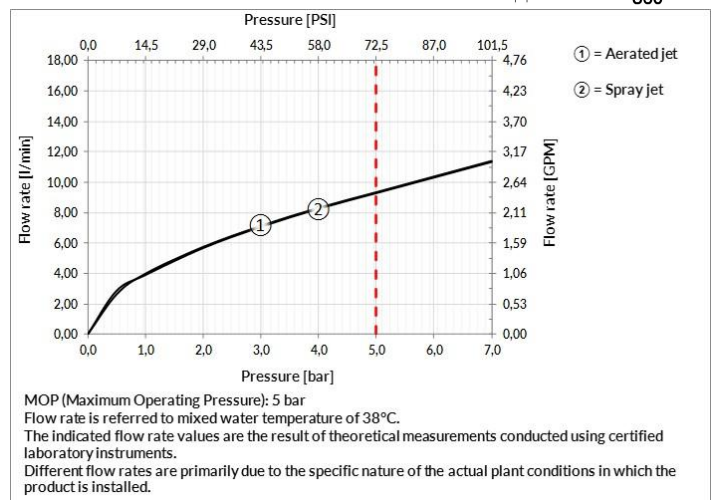

TECHNISCHE VORSCHRIFTEN

- Dichtheitsprüfung und Reinigung der Rohre vor der Installation des Wasserhahns.
- Um eine lange Lebensdauer des Produkts und seine vollständige Funktionalität zu gewährleisten, installieren Sie einen Filter.
- Maximaler Arbeitsdruckwert 5 bar - bei höherem Druck einen Druckminderer verwenden.
- Arbeitsdruck für eine optimale Installation: 3 bar.
- In jedem Fall bitte auf das mit dem Produkt gelieferte Handbuch und die Garantie verweisen.
- Versorgen Sie das Produkt mit Leitungswasser mit einer Höchsttemperatur von 70°C und für eine kurze Nutzungsdauer.