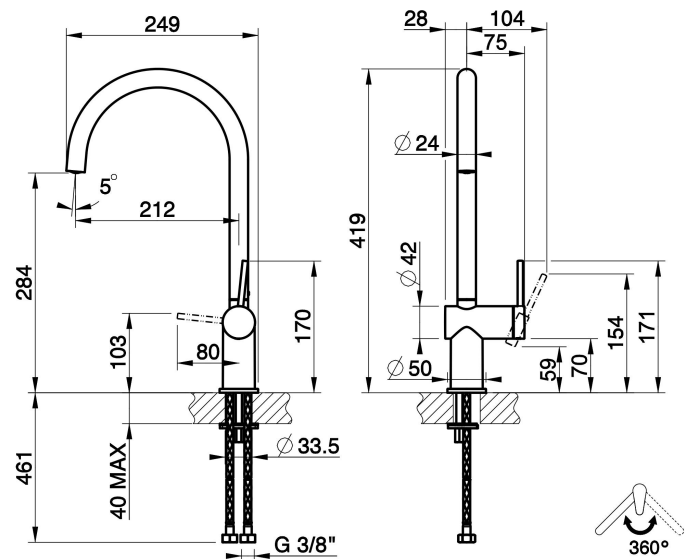

Einhebelmischer mit Schwenkarm

TECHNISCHE MERKMALE

- **Antrieb:** Einhebel
- **Vorhandensein von Netzanschlüssen:** Ja
- **Anschlusschläuche:** Ja
- **Netzanschlüsse:** G3/8"
- **Höhe:** 419 mm
- **Breite:** 103 mm
- **Tiefe:** 249 mm
- **Vorhandensein von Wasserstelle:** Ja
- **Höhe der unterkante vom auslauf:** 284 mm
- **Ausladung:** 212 mm
- **Elektronisch:** Nein
- **PERSONALISIERBARES PRODUKT:** Nein
- **Art der Wasser-Mischung:** Meccanica
- **Kartuscentyp:** Kartusche
- **Größe der Kartusche:** 35 mm
- **Handbrause:** Nein
- **Art der küchenarmatur:** Schwenkbar
- **Auslaufform:** Auslauf J
- **Position des Bedienhebels:** SEITENHEBEL
- **SCHWENKBARER AUSLAUF:** Ja
- **Drehwinkel des luftsprudlers:** 360°
- **Kopfbrause drehbar:** Nein
- **Länge der Anschlusschläuche:** 461 mm
- **Bohrdurchmesser für die installation:** 33,5 mm
- **Unterfenstermontage:** Nein
- **Kompatibilität für Niederdruckanwendungen:** Nein

ZERTIFIZIERUNGEN

- Die Hauptkomponenten, die mit Trinkwasser in Kontakt kommen, entsprechen den Anforderungen der ACS, der UBA-Liste, der KTW BWGL
- Wasserdichtigkeit und Langzeitfunktionalität gemäß den Bestimmungen der Norm EN-817

Produktion, die einem Qualitätsmanagementsystem gemäß der Norm ISO 9001:2015 zertifiziert wird. Für weitere Informationen kontaktieren Sie bitte Gessi S.p.A.