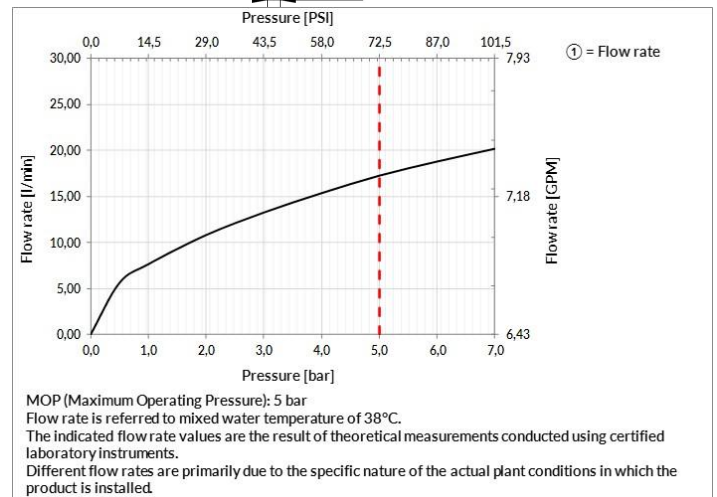

Einhebelmischer mit Schwenkarm

TECHNISCHE MERKMALE

- **Antrieb:** Einhebel
- **Vorhandensein von Netzanschlüssen:** Ja
- **Anschlusschläuche:** Ja
- **Netzanschlüsse:** G3/8"
- **Höhe:** 419 mm
- **Breite:** 103 mm
- **Tiefe:** 249 mm
- **Vorhandensein von Wasserstelle:** Ja
- **Höhe der unterkante vom auslauf:** 284 mm
- **Ausladung:** 212 mm
- **Elektronisch:** Nein
- **PERSONALISIERBARES PRODUKT:** Nein
- **Art der Wasser-Mischung:** Meccanica
- **Kartuscentyp:** Kartusche
- **Größe der Kartusche:** 35 mm
- **Handbrause:** Nein
- **Art der küchenarmatur:** Schwenkbar
- **Auslaufform:** Auslauf J
- **Position des Bedienhebels:** SEITENHEBEL
- **SCHWENKBARER AUSLAUF:** Ja
- **Drehwinkel des luftsprudlers:** 360°
- **Kopfbrause drehbar:** Nein
- **Länge der Anschlusschläuche:** 461 mm
- **Bohrdurchmesser für die installation:** 33,5 mm
- **Unterfenstermontage:** Nein
- **Kompatibilität für Niederdruckanwendungen:** Nein

ZERTIFIZIERUNGEN

- Die Hauptkomponenten, die mit Trinkwasser in Kontakt kommen, entsprechen den Anforderungen der ACS, der UBA-Liste, der KTW BWGL
- Wasserdichtigkeit und Langzeitfunktionalität gemäß den Bestimmungen der Norm EN-817

Produktion, die einem Qualitätsmanagementsystem gemäß der Norm ISO 9001:2015 zertifiziert wird. Für weitere Informationen kontaktieren Sie bitte Gessi S.p.A.

TECHNISCHE VORSCHRIFTEN

- Dichtheitsprüfung und Reinigung der Rohre vor der Installation des Wasserhahns.
- Um eine lange Lebensdauer des Produkts und seine vollständige Funktionalität zu gewährleisten, installieren Sie einen Filter.
- Maximaler Arbeitsdruckwert 5 bar - bei höherem Druck einen Druckminderer verwenden.
- Arbeitsdruck für eine optimale Installation: 3 bar.
- In jedem Fall bitte auf das mit dem Produkt gelieferte Handbuch und die Garantie verweisen.
- Versorgen Sie das Produkt mit Leitungswasser mit einer Höchsttemperatur von 70°C und für eine kurze Nutzungsdauer.