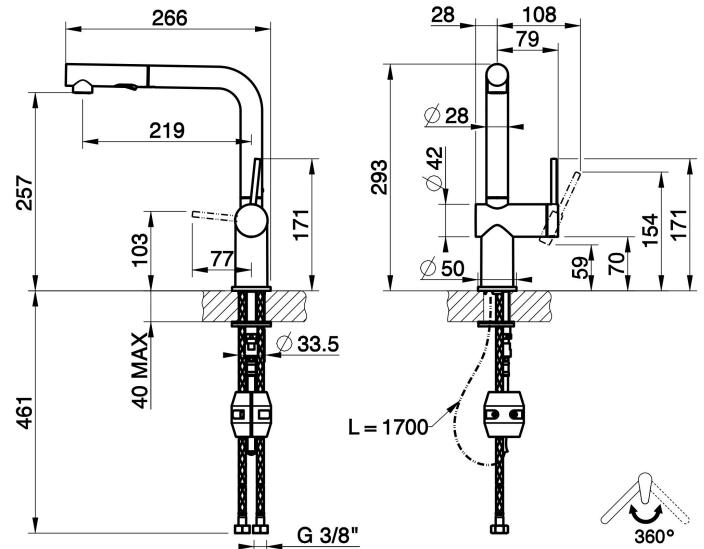

Einhebelmischer mit Schwenkarm Auszugsbrause mit 2 Strahlfunktionen.

TECHNISCHE MERKMALE

- **Antrieb:** Einhebel
- **Vorhandensein von Netzanschlüssen:** Ja
- **Anschlusschläuche:** Ja
- **Höhe:** 293 mm
- **Breite:** 107 mm
- **Tiefe:** 266 mm
- **Vorhandensein von Wasserstelle:** Ja
- **Höhe der unterkante vom auslauf:** 257 mm
- **Ausladung:** 219 mm
- **Elektronisch:** Nein
- **PERSONALISIERBARES PRODUKT:** Nein
- **Art der Wasser-Mischung:** Meccanica
- **Kartuscentyp:** Kartusche
- **Größe der Kartusche:** 35 mm
- **Handbrause:** Ja
- **Typ der handbrause:** Mehrer strahlarten
- **Durchmesser der handbrause:** 28 mm
- **Art der küchenarmatur:** Herausziehbar
- **Auslaufform:** Auslauf L
- **Position des Bedienhebels:** SEITENHEBEL
- **SCHWENKBARER AUSLAUF:** Ja
- **Drehwinkel des luftsprudlers:** 360°
- **Kopfbrause drehbar:** Nein
- **Bohrdurchmesser für die installation:** 33,5 mm
- **Unterfenstermontage:** Nein
- **Kompatibilität für Niederdruckerwendungen:** Nein

ZERTIFIZIERUNGEN

- BELGAQUA zertifiziert
- Die Hauptkomponenten, die mit Trinkwasser in Kontakt kommen, entsprechen den Anforderungen der ACS, der UBA-Liste, der KTW BWGL
- Wasserdichtigkeit und Langzeitfunktionalität gemäß den Bestimmungen der Norm EN-817

Produktion, die einem Qualitätsmanagementsystem gemäß der Norm ISO 9001:2015 zertifiziert wird. Für weitere Informationen kontaktieren Sie bitte Gessi S.p.A.