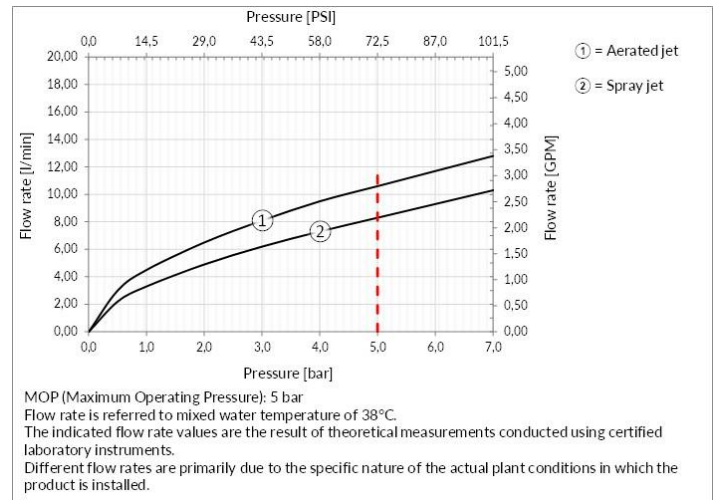

Einhebelmischer mit Schwenkarm Auszugsbrause mit 2 Strahlfunktionen.

TECHNISCHE MERKMALE

- **Antrieb:** Einhebel
- **Vorhandensein von Netzanschlüssen:** Ja
- **Anschlusschläuche:** Ja
- **Höhe:** 293 mm
- **Breite:** 107 mm
- **Tiefe:** 266 mm
- **Vorhandensein von Wasserstelle:** Ja
- **Höhe der unterkante vom auslauf:** 257 mm
- **Ausladung:** 219 mm
- **Elektronisch:** Nein
- **PERSONALISIERBARES PRODUKT:** Nein
- **Art der Wasser-Mischung:** Meccanica
- **Kartuscentyp:** Kartusche
- **Größe der Kartusche:** 35 mm
- **Handbrause:** Ja
- **Typ der handbrause:** Mehrer strahlarten
- **Durchmesser der handbrause:** 28 mm
- **Art der küchenarmatur:** Herausziehbar
- **Auslaufform:** Auslauf L
- **Position des Bedienhebels:** SEITENHEBEL
- **SCHWENKBARER AUSLAUF:** Ja
- **Drehwinkel des luftsprudlers:** 360°
- **Kopfbrause drehbar:** Nein
- **Bohrdurchmesser für die installation:** 33,5 mm
- **Unterfenstermontage:** Nein
- **Kompatibilität für Niederdruckerwendungen:** Nein

ZERTIFIZIERUNGEN

- BELGAQUA zertifiziert
- Die Hauptkomponenten, die mit Trinkwasser in Kontakt kommen, entsprechen den Anforderungen der ACS, der UBA-Liste, der KTW BWGL
- Wasserdichtigkeit und Langzeitfunktionalität gemäß den Bestimmungen der Norm EN-817

Produktion, die einem Qualitätsmanagementsystem gemäß der Norm ISO 9001:2015 zertifiziert wird. Für weitere Informationen kontaktieren Sie bitte Gessi S.p.A.