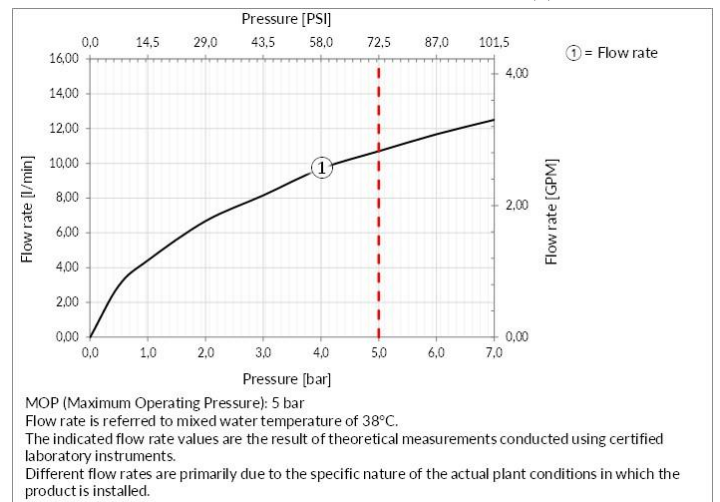

TECHNISCHE VORSCHRIFTEN

- Dichtheitsprüfung und Reinigung der Rohre vor der Installation des Wasserhahns.
- Um eine lange Lebensdauer des Produkts und seine vollständige Funktionalität zu gewährleisten, installieren Sie einen Filter.
- Maximaler Arbeitsdruckwert 5 bar - bei höherem Druck einen Druckminderer verwenden.
- Arbeitsdruck für eine optimale Installation: 3 bar.
- In jedem Fall bitte auf das mit dem Produkt gelieferte Handbuch und die Garantie verweisen.
- Versorgen Sie das Produkt mit Leitungswasser mit einer Höchsttemperatur von 70°C und für eine kurze Nutzungsdauer.