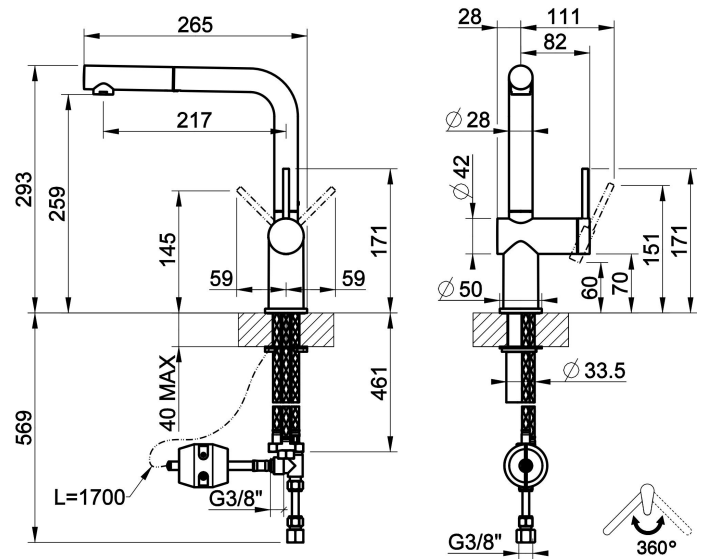

TECHNISCHE VORSCHRIFTEN

- Dichtheitsprüfung und Reinigung der Rohre vor der Installation des Wasserhahns.
- Um eine lange Lebensdauer des Produkts und seine vollständige Funktionalität zu gewährleisten, installieren Sie einen Filter.
- Maximaler Arbeitsdruckwert 5 bar - bei höherem Druck einen Druckminderer verwenden.
- Arbeitsdruck für eine optimale Installation: 3 bar.
- In jedem Fall bitte auf das mit dem Produkt gelieferte Handbuch und die Garantie verweisen.
- Versorgen Sie das Produkt mit Leitungswasser mit einer Höchsttemperatur von 70°C und für eine kurze Nutzungsdauer.