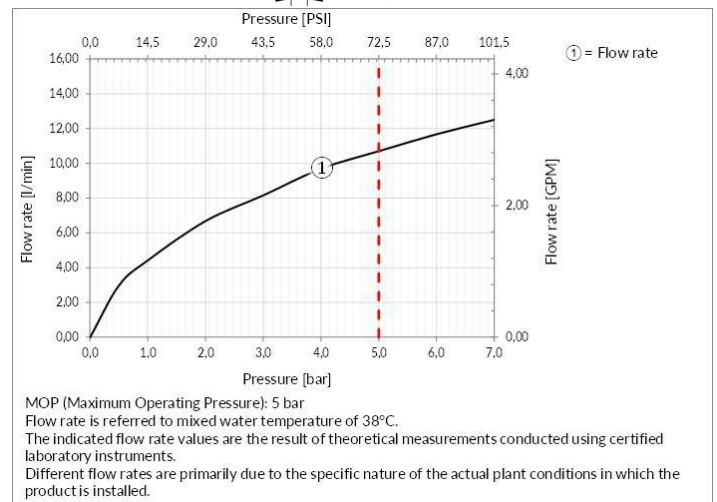

Einhebelmischer mit Schwenkarm

TECHNISCHE MERKMALE

- **Antrieb:** Einhebel
- **Vorhandensein von Netzanschlüssen:** Ja
- **Anschlusschläuche:** Ja
- **Netzanschlüsse:** G3/8"
- **Höhe:** 298 mm
- **Breite:** 103 mm
- **Tiefe:** 261 mm
- **Vorhandensein von Wasserstelle:** Ja
- **Höhe der unterkante vom auslauf:** 268 mm
- **Ausladung:** 218 mm
- **Elektronisch:** Nein
- **PERSONALISIERBARES PRODUKT:** Nein
- **Art der Wasser-Mischung:** Meccanica
- **Kartuscentyp:** Kartusche
- **Größe der Kartusche:** 35 mm
- **Handbrause:** Nein
- **Typ der handbrause:** Eine strahlart
- **Art der küchenarmatur:** Schwenkbar
- **Auslaufform:** Auslauf L
- **Position des Bedienhebels:** SEITENHEBEL
- **SCHWENKBARER AUSLAUF:** Ja
- **Drehwinkel des luftsprudlers:** 360°
- **Kopfbrause drehbar:** Nein
- **Länge der Anschlusschläuche:** 461 mm
- **Bohrdurchmesser für die installation:** 33,5 mm
- **Unterfenstermontage:** Nein
- **Kompatibilität für Niederdruckanwendungen:** Nein

ZERTIFIZIERUNGEN

- Die Hauptkomponenten, die mit Trinkwasser in Kontakt kommen, entsprechen den Anforderungen der ACS, der UBA-Liste, der KTW BWGL
- Wasserdichtigkeit und Langzeitfunktionalität gemäß den Bestimmungen der Norm EN-817

Produktion, die einem Qualitätsmanagementsystem gemäß der Norm ISO 9001:2015 zertifiziert wird. Für weitere Informationen kontaktieren Sie bitte Gessi S.p.A.