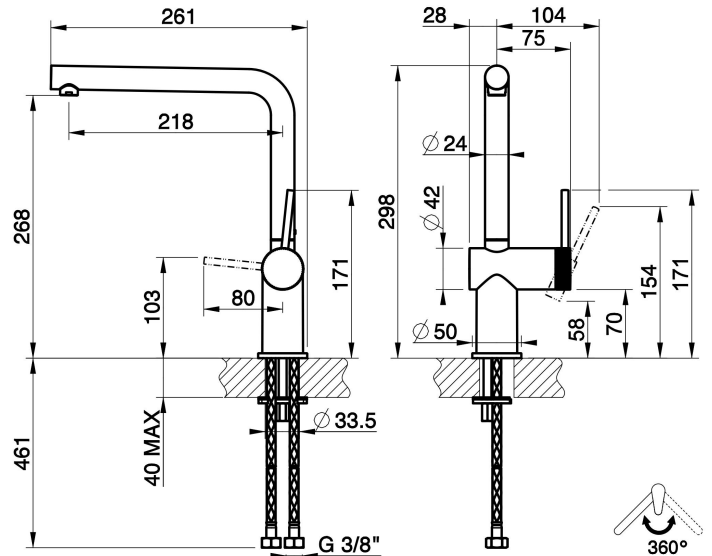

Einhebelmischer mit Schwenkarm

TECHNISCHE MERKMALE

- **Antrieb:** Einhebel
- **Vorhandensein von Netzanschlüssen:** Ja
- **Anschlusschläuche:** Ja
- **Netzanschlüsse:** G3/8"
- **Höhe:** 298 mm
- **Breite:** 103 mm
- **Tiefe:** 261 mm
- **Vorhandensein von Wasserstelle:** Ja
- **Höhe der unterkante vom auslauf:** 268 mm
- **Ausladung:** 218 mm
- **Elektronisch:** Nein
- **PERSONALISIERBARES PRODUKT:** Nein
- **Art der Wasser-Mischung:** Meccanica
- **Kartuscentyp:** Kartusche
- **Größe der Kartusche:** 35 mm
- **Handbrause:** Nein
- **Typ der handbrause:** Eine strahlart
- **Art der küchenarmatur:** Schwenkbar
- **Auslaufform:** Auslauf L
- **Position des Bedienhebels:** SEITENHEBEL
- **SCHWENKBARER AUSLAUF:** Ja
- **Drehwinkel des luftsprudlers:** 360°
- **Kopfbrause drehbar:** Nein
- **Länge der Anschlusschläuche:** 461 mm
- **Bohrdurchmesser für die installation:** 33,5 mm
- **Unterfenstermontage:** Nein
- **Kompatibilität für Niederdruckanwendungen:** Nein

ZERTIFIZIERUNGEN

- Die Hauptkomponenten, die mit Trinkwasser in Kontakt kommen, entsprechen den Anforderungen der ACS, der UBA-Liste, der KTW BWGL
- Wasserdichtigkeit und Langzeitfunktionalität gemäß den Bestimmungen der Norm EN-817

Produktion, die einem Qualitätsmanagementsystem gemäß der Norm ISO 9001:2015 zertifiziert wird. Für weitere Informationen kontaktieren Sie bitte Gessi S.p.A.