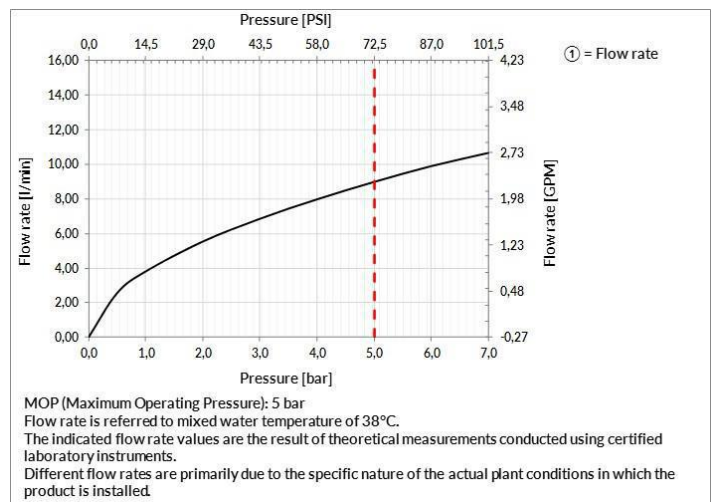

Einhebelmischer mit Schwenkarm Auszugsbrause mit 1 Strahlfunktion

TECHNISCHE MERKMALE

- **Antrieb:** Einhebel
- **Vorhandensein von Netzanschlüssen:** Ja
- **Anschlusschläuche:** Ja
- **Netzanschlüsse:** G3/8"
- **Höhe:** 294 mm
- **Breite:** 97 mm
- **Tiefe:** 261 mm
- **Vorhandensein von Wasserstelle:** Ja
- **Höhe der unterkante vom auslauf:** 261 mm
- **Ausladung:** 218 mm
- **Elektronisch:** Nein
- **PERSONALISIERBARES PRODUKT:** Nein
- **Art der Wasser-Mischung:** Meccanica
- **Handbrause:** Ja
- **Typ der handbrause:** Eine strahlart
- **Durchmesser der handbrause:** 24 mm
- **Typ der handbrause:** MIT LUFTSPRUDLER STRAHL
- **Art der küchenarmatur:** Herausziehbar
- **Auslaufform:** Auslauf L
- **Position des Bedienhebels:** SEITENHEBEL
- **SCHWENKBARER AUSLAUF:** Ja
- **Drehwinkel des luftsprudlers:** 360°
- **Kopfbrause drehbar:** Nein
- **Länge der Anschlusschläuche:** 506 mm
- **Bohrdurchmesser für die installation:** 35 mm
- **Unterfenstermontage:** Nein
- **Kompatibilität für Niederdruckanwendungen:** Nein

ZERTIFIZIERUNGEN

- BELGAQUA zertifiziert
- Die Hauptkomponenten, die mit Trinkwasser in Kontakt kommen, entsprechen den Anforderungen der ACS, der UBA-Liste, der KTW BWGL

Produktion, die einem Qualitätsmanagementsystem gemäß der Norm ISO 9001:2015 zertifiziert wird. Für weitere Informationen kontaktieren Sie bitte Gessi S.p.A.