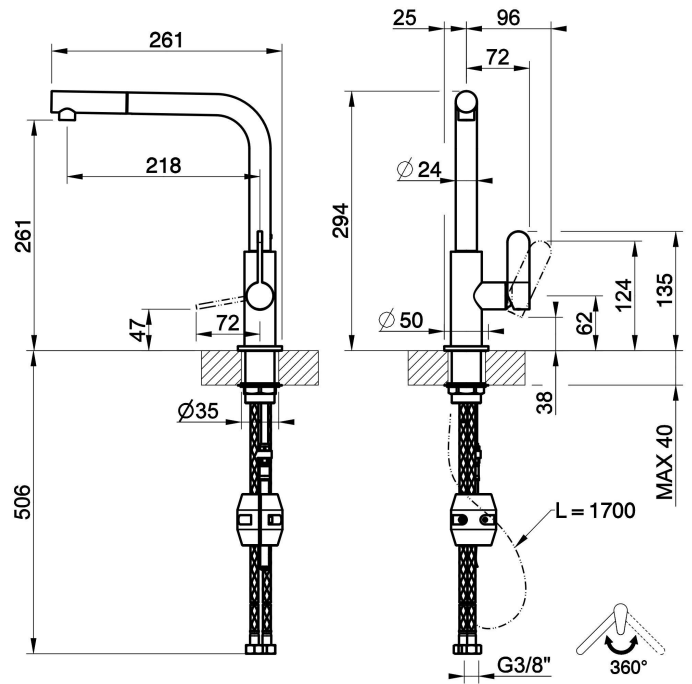

Einhebelmischer mit Schwenkarm Auszugsbrause mit 1 Strahlfunktion

TECHNISCHE MERKMALE

- **Antrieb:** Einhebel
- **Vorhandensein von Netzanschlüssen:** Ja
- **Anschlusschläuche:** Ja
- **Netzanschlüsse:** G3/8"
- **Höhe:** 294 mm
- **Breite:** 97 mm
- **Tiefe:** 261 mm
- **Vorhandensein von Wasserstelle:** Ja
- **Höhe der unterkante vom auslauf:** 261 mm
- **Ausladung:** 218 mm
- **Elektronisch:** Nein
- **PERSONALISIERBARES PRODUKT:** Nein
- **Art der Wasser-Mischung:** Meccanica
- **Handbrause:** Ja
- **Typ der handbrause:** Eine strahlart
- **Durchmesser der handbrause:** 24 mm
- **Typ der handbrause:** MIT LUFTSPRUDLER STRAHL
- **Art der küchenarmatur:** Herausziehbar
- **Auslaufform:** Auslauf L
- **Position des Bedienhebels:** SEITENHEBEL
- **SCHWENKBARER AUSLAUF:** Ja
- **Drehwinkel des luftsprudlers:** 360°
- **Kopfbrause drehbar:** Nein
- **Länge der Anschlusschläuche:** 506 mm
- **Bohrdurchmesser für die installation:** 35 mm
- **Unterfenstermontage:** Nein
- **Kompatibilität für Niederdruckanwendungen:** Nein

ZERTIFIZIERUNGEN

- BELGAQUA zertifiziert
- Die Hauptkomponenten, die mit Trinkwasser in Kontakt kommen, entsprechen den Anforderungen der ACS, der UBA-Liste, der KTW BWGL

Produktion, die einem Qualitätsmanagementsystem gemäß der Norm ISO 9001:2015 zertifiziert wird. Für weitere Informationen kontaktieren Sie bitte Gessi S.p.A.