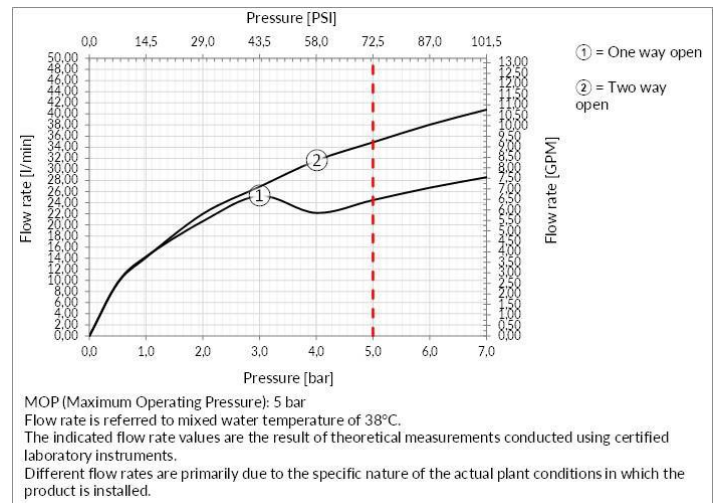

TECHNISCHE VORSCHRIFTEN

- Dichtheitsprüfung und Reinigung der Rohre vor der Installation des Wasserhahns.
- Um eine lange Lebensdauer des Produkts und seine vollständige Funktionalität zu gewährleisten, installieren Sie einen Filter.
- Maximaler Arbeitsdruckwert 5 bar - bei höherem Druck einen Druckminderer verwenden.
- Arbeitsdruck für eine optimale Installation: 3 bar.
- In jedem Fall bitte auf das mit dem Produkt gelieferte Handbuch und die Garantie verweisen.
- Versorgen Sie das Produkt mit Leitungswasser mit einer Höchsttemperatur von 70°C und für eine kurze Nutzungsdauer.