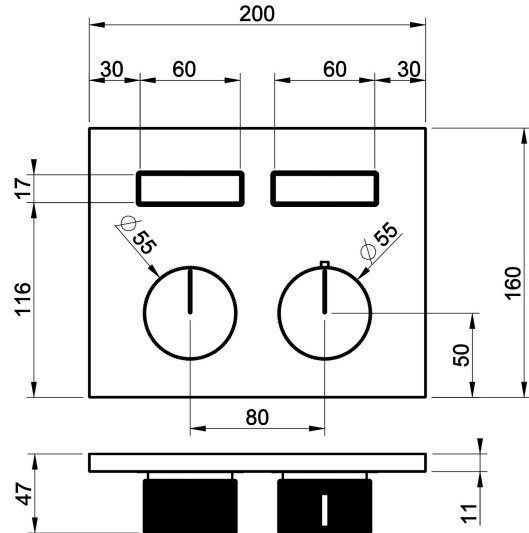

TECHNISCHE VORSCHRIFTEN

- Dichtheitsprüfung und Reinigung der Rohre vor der Installation des Wasserhahns.
- Um eine lange Lebensdauer des Produkts und seine vollständige Funktionalität zu gewährleisten, installieren Sie einen Filter.
- Maximaler Arbeitsdruckwert 5 bar - bei höherem Druck einen Druckminderer verwenden.
- Arbeitsdruck für eine optimale Installation: 3 bar.
- In jedem Fall bitte auf das mit dem Produkt gelieferte Handbuch und die Garantie verweisen.
- Versorgen Sie das Produkt mit Leitungswasser mit einer Höchsttemperatur von 70°C und für eine kurze Nutzungsdauer.