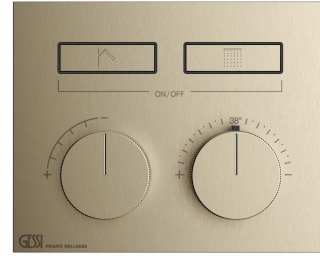

Fertigmontageset Thermostat mit Tasten-Bedienung on/off. Funktion: Regen und Handbrause, die gleichzeitig betätigt werden können. 2-Wege. Wandmontage. Rückflussverhinderer und Wassermengenregulierung mit Stereo-Effekt (click-click) von ca. 5 l/min bis Maximalmenge. Bei 3 bar Druck: 1 Ausgang ca. 25 l/min, 2 Ausgänge ca. 27 l/min.

TECHNISCHE MERKMALE

- **Antrieb:** Separate Bedienung
- **Vorhandensein von Netzanschlüssen:** Nein
- **Anschlusschläuche:** Nein
- **Höhe:** 160 mm
- **Breite:** 200 mm
- **Tiefe:** 47 mm
- **Elektronisch:** Nein
- **PERSONALISIERBARES PRODUKT:** Nein
- **Art der Wasser-Mischung:** Thermostat-kartusche
- **Kartuschentyp:** Thermostatkartusche
- **Größe der Kartusche:** 32 mm
- **Thermostatischer Sperrwassertemperatur:** 38 °C
- **Anzahl der Wasseranschlüsse:** 2
- **Parallel aktive verbraucher:** Ja
- **Typ des umstellers:** Druckumsteller
- **Handbrause:** Nein
- **Flexibler brauseschlauch:** Nein
- **Plattentyp:** EINZELPLATTE