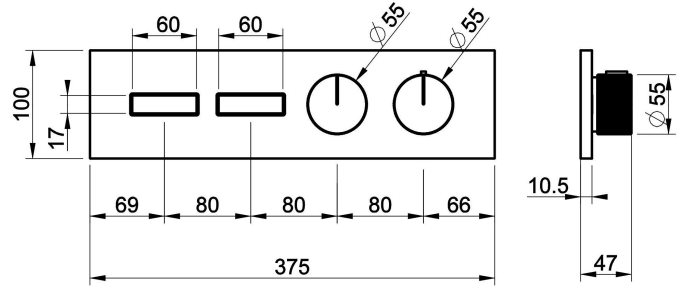

Fertigmontageset Thermostat mit Tasten-Bedienung on/off. Funktion: Regen und Handbrause, die gleichzeitig betätigt werden können. 2-Wege. Wandmontage. Rückflussverhinderer und Wassermengenregulierung mit Stereo-Effekt (click-click) von ca. 5 l/min bis Maximalmenge. Bei 3 bar Druck: 1 Ausgang ca. 24 l/min, 2 Ausgänge ca. 27 l/min.

TECHNISCHE MERKMALE

- **Antrieb:** Separate Bedienung
- **Vorhandensein von Netzanschlüssen:** Nein
- **Anschlusschläuche:** Nein
- **Höhe:** 100 mm
- **Breite:** 375 mm
- **Tiefe:** 47 mm
- **Elektronisch:** Nein
- **PERSONALISIERBARES PRODUKT:** Nein
- **Art der Wasser-Mischung:** Thermostat-kartusche
- **Kartuschentyp:** Thermostatkartusche
- **Größe der Kartusche:** 32 mm
- **Thermostatischer Sperrwassertemperatur:** 38 °C
- **Anzahl der Wasseranschlüsse:** 2
- **Parallel aktive verbraucher:** Ja
- **Typ des umstellers:** Druckumsteller
- **Handbrause:** Nein
- **Flexibler brauseschlauch:** Nein
- **Plattentyp:** EINZELPLATTE