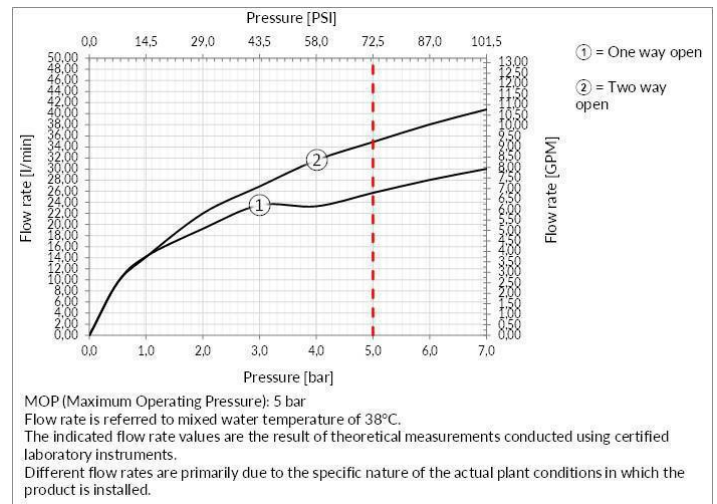

Fertigmontageset Thermostat mit Tasten-Bedienung on/off. Funktion: Regen und Handbrause, die gleichzeitig betätigt werden können. 2-Wege. Wandmontage. Rückflussverhinderer und Wassermengenregulierung mit Stereo-Effekt (click-click) von ca. 5 l/min bis Maximalmenge. Bei 3 bar Druck: 1 Ausgang ca. 24 l/min, 2 Ausgänge ca. 27 l/min.

TECHNISCHE MERKMALE

- **Antrieb:** Separate Bedienung
- **Vorhandensein von Netzanschlüssen:** Nein
- **Anschlusschläuche:** Nein
- **Höhe:** 100 mm
- **Breite:** 375 mm
- **Tiefe:** 47 mm
- **Elektronisch:** Nein
- **PERSONALISIERBARES PRODUKT:** Nein
- **Art der Wasser-Mischung:** Thermostat-kartusche
- **Kartuschentyp:** Thermostatkartusche
- **Größe der Kartusche:** 32 mm
- **Thermostatischer Sperrwassertemperatur:** 38 °C
- **Anzahl der Wasseranschlüsse:** 2
- **Parallel aktive verbraucher:** Ja
- **Typ des umstellers:** Druckumsteller
- **Handbrause:** Nein
- **Flexibler brauseschlauch:** Nein
- **Plattentyp:** EINZELPLATTE