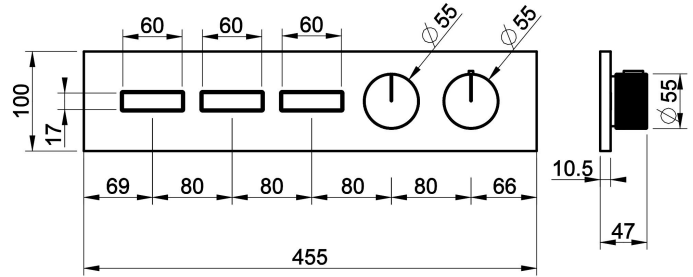

ZERTIFIZIERUNGEN

- Die Hauptkomponenten, die mit Trinkwasser in Kontakt kommen, entsprechen den Anforderungen der ACS, der UBA-Liste, der KTW BWGL
- Wasserdichtigkeit und Langzeitfunktionalität gemäß den Bestimmungen der Norm EN-1111
- WRAS, BELGAQUA zertifiziert

Produktion, die einem Qualitätsmanagementsystem gemäß der Norm ISO 9001:2015 zertifiziert wird. Für weitere Informationen kontaktieren Sie bitte Gessi S.p.A.

TECHNISCHE VORSCHRIFTEN

- Dichtheitsprüfung und Reinigung der Rohre vor der Installation des Wasserhahns.
- Um eine lange Lebensdauer des Produkts und seine vollständige Funktionalität zu gewährleisten, installieren Sie einen Filter.
- Maximaler Arbeitsdruckwert 5 bar - bei höherem Druck einen Druckminderer verwenden.
- Arbeitsdruck für eine optimale Installation: 3 bar.
- In jedem Fall bitte auf das mit dem Produkt gelieferte Handbuch und die Garantie verweisen.
- Versorgen Sie das Produkt mit Leitungswasser mit einer Höchsttemperatur von 70°C und für eine kurze Nutzungsdauer.