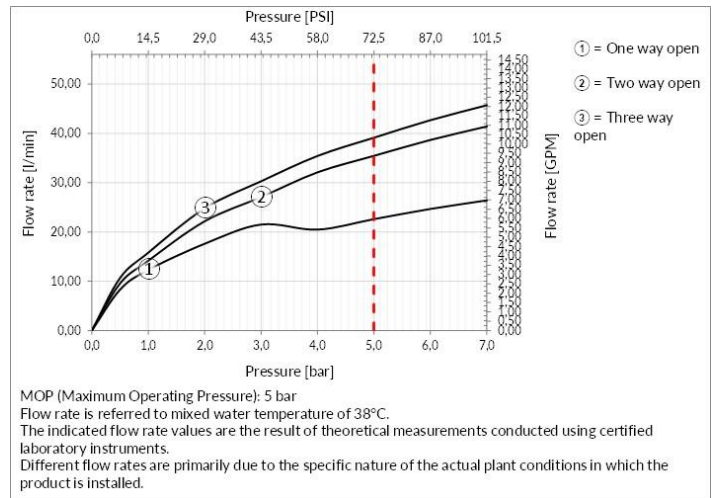

ZERTIFIZIERUNGEN

- Die Hauptkomponenten, die mit Trinkwasser in Kontakt kommen, entsprechen den Anforderungen der ACS, der UBA-Liste, der KTW BWGL
- Wasserdichtigkeit und Langzeitfunktionalität gemäß den Bestimmungen der Norm EN-1111
- WRAS, BELGAQUA zertifiziert

Produktion, die einem Qualitätsmanagementsystem gemäß der Norm ISO 9001:2015 zertifiziert wird. Für weitere Informationen kontaktieren Sie bitte Gessi S.p.A.

TECHNISCHE VORSCHRIFTEN

- Dichtheitsprüfung und Reinigung der Rohre vor der Installation des Wasserhahns.
- Um eine lange Lebensdauer des Produkts und seine vollständige Funktionalität zu gewährleisten, installieren Sie einen Filter.
- Maximaler Arbeitsdruckwert 5 bar - bei höherem Druck einen Druckminderer verwenden.
- Arbeitsdruck für eine optimale Installation: 3 bar.
- In jedem Fall bitte auf das mit dem Produkt gelieferte Handbuch und die Garantie verweisen.
- Versorgen Sie das Produkt mit Leitungswasser mit einer Höchsttemperatur von 70°C und für eine kurze Nutzungsdauer.