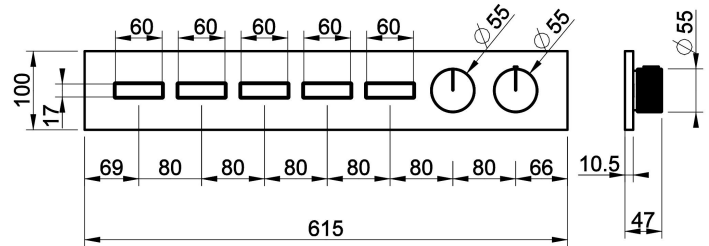

Fertigmontageset Thermostat mit Tasten-Bedienung on/off. Funktion: Regen, Handbrause, Wasserschwall, Nebel und Seitenbrause, die gleichzeitig betätigt werden können. 5-Wege. Wandmontage. Rückflussverhinderer und Wassermengenregulierung mit Stereo-Effekt (click-click) von ca. 5 l/min bis Maximalmenge. Bei 3 bar Druck: 1 Ausgang ca. 20 l/min, 2 Ausgänge ca. 27 l/min, 3 Ausgänge ca. 30 l/min, 4 Ausgänge ca. 36 l/min.

TECHNISCHE MERKMALE

- **Antrieb:** Separate Bedienung
- **Vorhandensein von Netzanschlüssen:** Nein
- **Anschlusschläuche:** Nein
- **Höhe:** 100 mm
- **Breite:** 615 mm
- **Tiefe:** 47 mm
- **Elektronisch:** Nein
- **PERSONALISIERBARES PRODUKT:** Nein
- **Art der Wasser-Mischung:** Thermostat-kartusche
- **Kartuschentyp:** Thermostatkartusche
- **Größe der Kartusche:** 32 mm
- **Thermostatischer Sperrwassertemperatur:** 38 °C
- **Anzahl der Wasseranschlüsse:** 5
- **Parallel aktive verbraucher:** Ja
- **Typ des umstellers:** Druckumsteller
- **Handbrause:** Nein
- **Flexibler brauseschlauch:** Nein
- **Plattentyp:** EINZELPLATTE