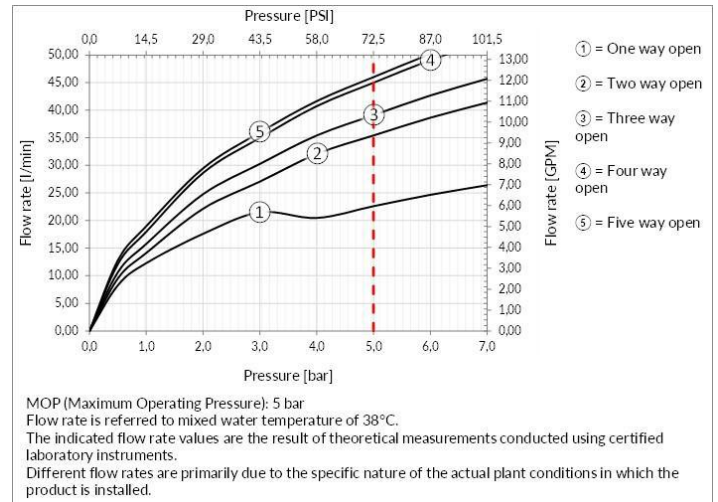

Fertigmontageset Thermostat mit Tasten-Bedienung on/off. Funktion: Regen, Handbrause, Wasserschwall, Nebel und Seitenbrause, die gleichzeitig betätigt werden können. 5-Wege. Wandmontage. Rückflussverhinderer und Wassermengenregulierung mit Stereo-Effekt (click-click) von ca. 5 l/min bis Maximalmenge. Bei 3 bar Druck: 1 Ausgang ca. 20 l/min, 2 Ausgänge ca. 27 l/min, 3 Ausgänge ca. 30 l/min, 4 Ausgänge ca. 36 l/min.

TECHNISCHE MERKMALE

- **Antrieb:** Separate Bedienung
- **Vorhandensein von Netzanschlüssen:** Nein
- **Anschlusschläuche:** Nein
- **Höhe:** 100 mm
- **Breite:** 615 mm
- **Tiefe:** 47 mm
- **Elektronisch:** Nein
- **PERSONALISIERBARES PRODUKT:** Nein
- **Art der Wasser-Mischung:** Thermostat-kartusche
- **Kartuschentyp:** Thermostatkartusche
- **Größe der Kartusche:** 32 mm
- **Thermostatischer Sperrwassertemperatur:** 38 °C
- **Anzahl der Wasseranschlüsse:** 5
- **Parallel aktive verbraucher:** Ja
- **Typ des umstellers:** Druckumsteller
- **Handbrause:** Nein
- **Flexibler brauseschlauch:** Nein
- **Plattentyp:** EINZELPLATTE