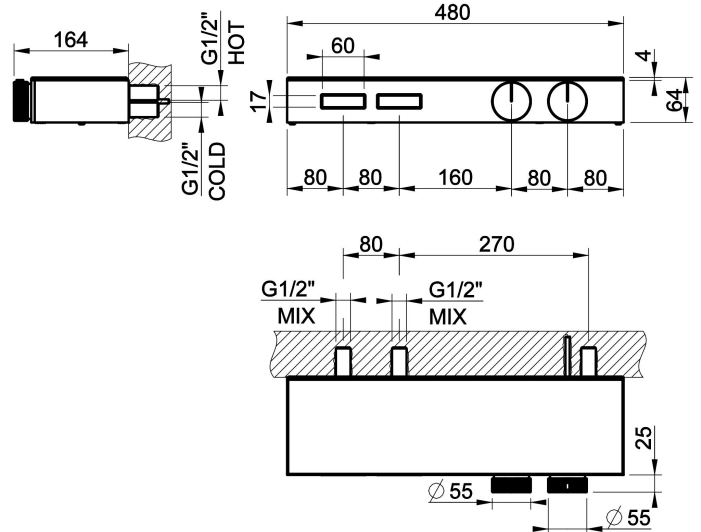

ZERTIFIZIERUNGEN

- BELGAQUA zertifiziert
- Die Hauptkomponenten, die mit Trinkwasser in Kontakt kommen, entsprechen den Anforderungen der ACS, der UBA-Liste, der KTW BWGL
- Wasserdichtigkeit und Langzeitfunktionalität gemäß den Bestimmungen der Norm EN-1111

Produktion, die einem Qualitätsmanagementsystem gemäß der Norm ISO 9001:2015 zertifiziert wird. Für weitere Informationen kontaktieren Sie bitte Gessi S.p.A.

TECHNISCHE VORSCHRIFTEN

- Dichtheitsprüfung und Reinigung der Rohre vor der Installation des Wasserhahns.
- Um eine lange Lebensdauer des Produkts und seine vollständige Funktionalität zu gewährleisten, installieren Sie einen Filter.
- Maximaler Arbeitsdruckwert 5 bar - bei höherem Druck einen Druckminderer verwenden.
- Arbeitsdruck für eine optimale Installation: 3 bar.
- In jedem Fall bitte auf das mit dem Produkt gelieferte Handbuch und die Garantie verweisen.
- Versorgen Sie das Produkt mit Leitungswasser mit einer Höchsttemperatur von 70°C und für eine kurze Nutzungsdauer.