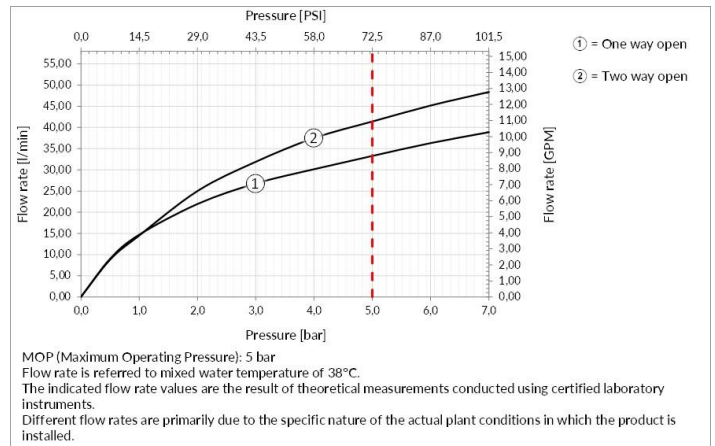

ZERTIFIZIERUNGEN

- BELGAQUA zertifiziert
- Die Hauptkomponenten, die mit Trinkwasser in Kontakt kommen, entsprechen den Anforderungen der ACS, der UBA-Liste, der KTW BWGL
- Wasserdichtigkeit und Langzeitfunktionalität gemäß den Bestimmungen der Norm EN-1111

Produktion, die einem Qualitätsmanagementsystem gemäß der Norm ISO 9001:2015 zertifiziert wird. Für weitere Informationen kontaktieren Sie bitte Gessi S.p.A.

TECHNISCHE VORSCHRIFTEN

- Dichtheitsprüfung und Reinigung der Rohre vor der Installation des Wasserhahns.
- Um eine lange Lebensdauer des Produkts und seine vollständige Funktionalität zu gewährleisten, installieren Sie einen Filter.
- Maximaler Arbeitsdruckwert 5 bar - bei höherem Druck einen Druckminderer verwenden.
- Arbeitsdruck für eine optimale Installation: 3 bar.
- In jedem Fall bitte auf das mit dem Produkt gelieferte Handbuch und die Garantie verweisen.
- Versorgen Sie das Produkt mit Leitungswasser mit einer Höchsttemperatur von 70°C und für eine kurze Nutzungsdauer.