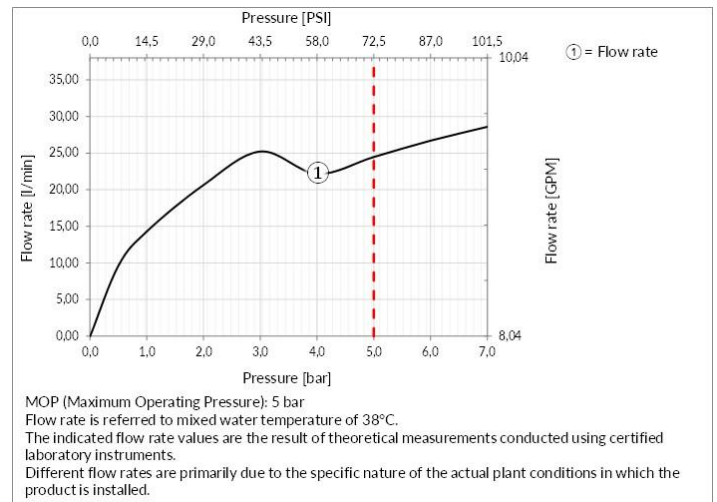

TECHNISCHE VORSCHRIFTEN

- Dichtheitsprüfung und Reinigung der Rohre vor der Installation des Wasserhahns.
- Um eine lange Lebensdauer des Produkts und seine vollständige Funktionalität zu gewährleisten, installieren Sie einen Filter.
- Maximaler Arbeitsdruckwert 5 bar - bei höherem Druck einen Druckminderer verwenden.
- Arbeitsdruck für eine optimale Installation: 3 bar.
- In jedem Fall bitte auf das mit dem Produkt gelieferte Handbuch und die Garantie verweisen.
- Versorgen Sie das Produkt mit Leitungswasser mit einer Höchsttemperatur von 70°C und für eine kurze Nutzungsdauer.