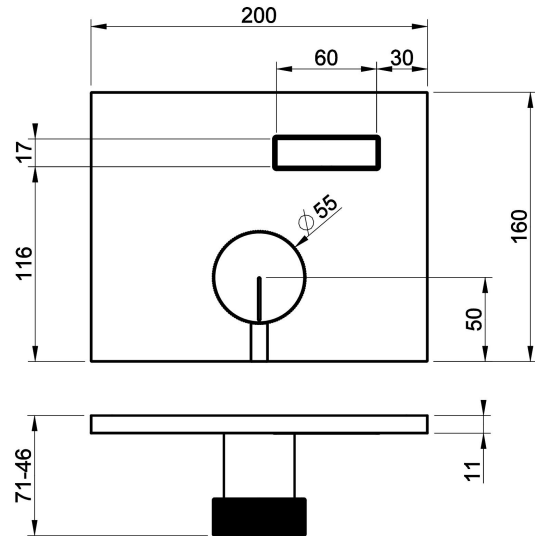

TECHNISCHE VORSCHRIFTEN

- Dichtheitsprüfung und Reinigung der Rohre vor der Installation des Wasserhahns.
- Um eine lange Lebensdauer des Produkts und seine vollständige Funktionalität zu gewährleisten, installieren Sie einen Filter.
- Maximaler Arbeitsdruckwert 5 bar - bei höherem Druck einen Druckminderer verwenden.
- Arbeitsdruck für eine optimale Installation: 3 bar.
- In jedem Fall bitte auf das mit dem Produkt gelieferte Handbuch und die Garantie verweisen.
- Versorgen Sie das Produkt mit Leitungswasser mit einer Höchsttemperatur von 70°C und für eine kurze Nutzungsdauer.