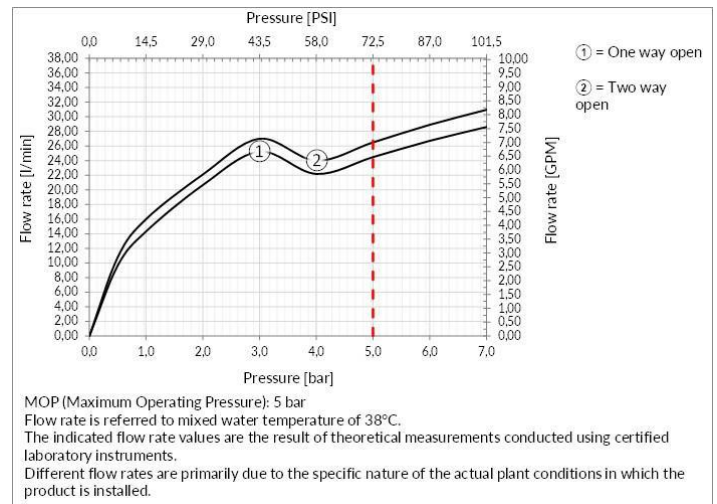

TECHNISCHE VORSCHRIFTEN

- Dichtheitsprüfung und Reinigung der Rohre vor der Installation des Wasserhahns.
- Um eine lange Lebensdauer des Produkts und seine vollständige Funktionalität zu gewährleisten, installieren Sie einen Filter.
- Maximaler Arbeitsdruckwert 5 bar - bei höherem Druck einen Druckminderer verwenden.
- Arbeitsdruck für eine optimale Installation: 3 bar.
- In jedem Fall bitte auf das mit dem Produkt gelieferte Handbuch und die Garantie verweisen.
- Versorgen Sie das Produkt mit Leitungswasser mit einer Höchsttemperatur von 70°C und für eine kurze Nutzungsdauer.