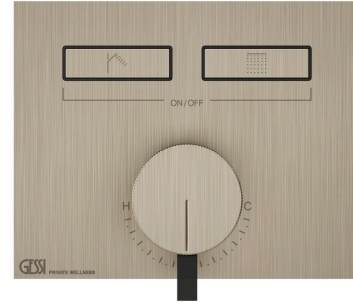

Fertigmontageset Wanne/Dusch-Einhebelmischer für separaten Auslauf, mit Tasten-Bedienung on/off. Funktion: Regen und Handbrause, die gleichzeitig betätigt werden können. 2-Wege. Wandmontage. Wassermengenregulierung mit Stereo-Effekt (click-click) von ca. 5 l/min bis Maximalmenge. Bei 3 bar Druck: 1 Ausgang ca. 25 l/min, 2 Ausgänge ca. 27 l/min.

TECHNISCHE MERKMALE

- **Antrieb:** Fernbedienung
- **Vorhandensein von Netzanschlüssen:** Nein
- **Anschlusschläuche:** Nein
- **Höhe:** 160 mm
- **Breite:** 200 mm
- **Tiefe:** 71 mm
- **Elektronisch:** Nein
- **PERSONALISIERBARES PRODUKT:** Nein
- **Art der Wasser-Mischung:** Meccanica
- **Kartuschentyp:** Kartusche
- **Größe der Kartusche:** 35 mm
- **Anzahl der Wasseranschlüsse:** 2
- **Parallel aktive verbraucher:** Ja
- **Typ des umstellers:** Druckumsteller
- **Handbrause:** Nein
- **Flexibler brauseschlauch:** Nein
- **Plattentyp:** EINZELPLATTE