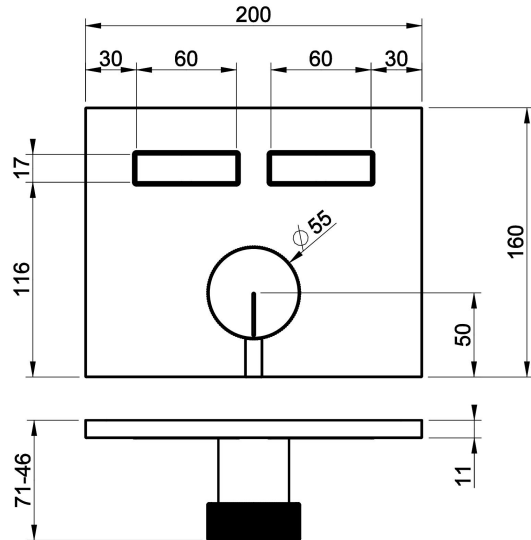

TECHNISCHE VORSCHRIFTEN

- Dichtheitsprüfung und Reinigung der Rohre vor der Installation des Wasserhahns.
- Um eine lange Lebensdauer des Produkts und seine vollständige Funktionalität zu gewährleisten, installieren Sie einen Filter.
- Maximaler Arbeitsdruckwert 5 bar - bei höherem Druck einen Druckminderer verwenden.
- Arbeitsdruck für eine optimale Installation: 3 bar.
- In jedem Fall bitte auf das mit dem Produkt gelieferte Handbuch und die Garantie verweisen.
- Versorgen Sie das Produkt mit Leitungswasser mit einer Höchsttemperatur von 70°C und für eine kurze Nutzungsdauer.