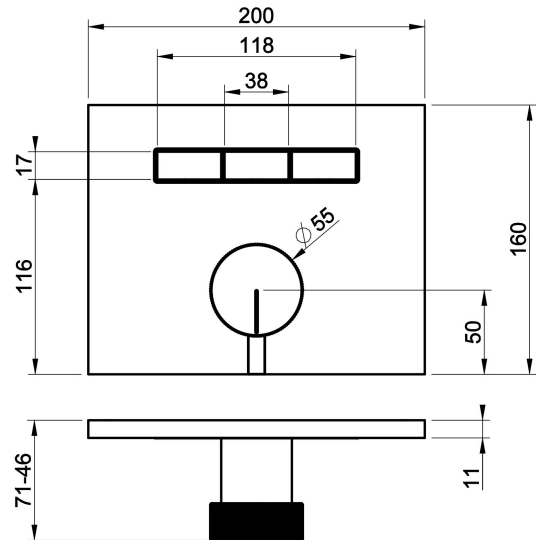

TECHNISCHE VORSCHRIFTEN

- Dichtheitsprüfung und Reinigung der Rohre vor der Installation des Wasserhahns.
- Um eine lange Lebensdauer des Produkts und seine vollständige Funktionalität zu gewährleisten, installieren Sie einen Filter.
- Maximaler Arbeitsdruckwert 5 bar - bei höherem Druck einen Druckminderer verwenden.
- Arbeitsdruck für eine optimale Installation: 3 bar.
- In jedem Fall bitte auf das mit dem Produkt gelieferte Handbuch und die Garantie verweisen.
- Versorgen Sie das Produkt mit Leitungswasser mit einer Höchsttemperatur von 70°C und für eine kurze Nutzungsdauer.