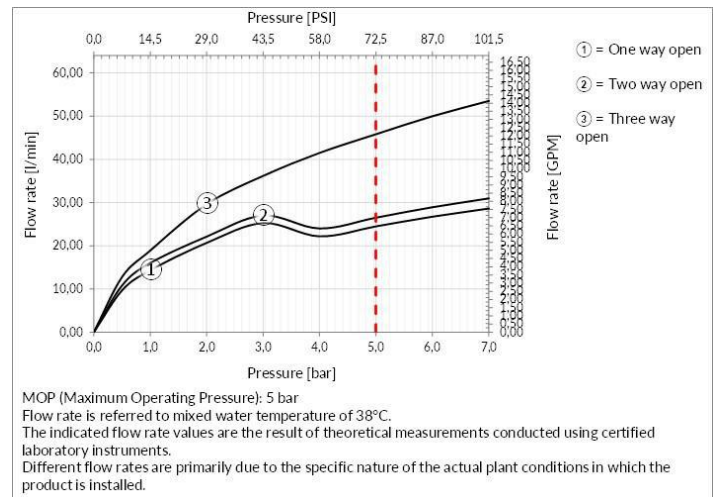

TECHNISCHE VORSCHRIFTEN

- Dichtheitsprüfung und Reinigung der Rohre vor der Installation des Wasserhahns.
- Um eine lange Lebensdauer des Produkts und seine vollständige Funktionalität zu gewährleisten, installieren Sie einen Filter.
- Maximaler Arbeitsdruckwert 5 bar - bei höherem Druck einen Druckminderer verwenden.
- Arbeitsdruck für eine optimale Installation: 3 bar.
- In jedem Fall bitte auf das mit dem Produkt gelieferte Handbuch und die Garantie verweisen.
- Versorgen Sie das Produkt mit Leitungswasser mit einer Höchsttemperatur von 70°C und für eine kurze Nutzungsdauer.