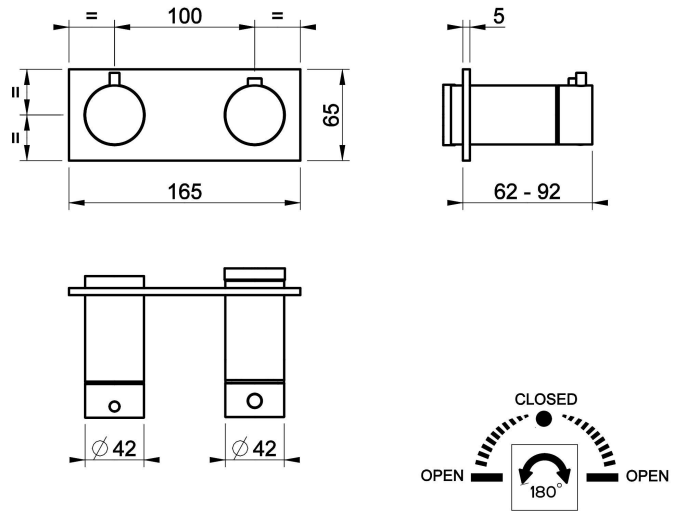

Fertigmontageset UP-Thermostat 2-Wege rechteckige Platte.
Umlenkkartusche: Ausgänge unten und oben am UPK 54169.
Thermostatkartusche, Rückflussverhinderer und Wassermengenregulierung.
Nicht eigensicher. OPTIONAL nur eigensicher durch separaten
Rohrunterbrecher UPK 54057239 + Sichtteil 54058.

TECHNISCHE MERKMALE

- **Antrieb:** Separate Bedienung
- **Vorhandensein von Netzanschlüssen:** Nein
- **Anschlusschläuche:** Nein
- **Höhe:** 65 mm
- **Breite:** 165 mm
- **Tiefe:** 92 mm
- **Elektronisch:** Nein
- **PERSONALISIERBARES PRODUKT:** Nein
- **Art der Wasser-Mischung:** Thermostat-kartusche
- **Kartuschentyp:** Thermostatkartusche
- **Größe der Kartusche:** 27 mm
- **Thermostatischer Sperrwassertemperatur:** 38 °C
- **Anzahl der Wasseranschlüsse:** 2
- **Parallel aktive verbraucher:** Nein
- **Typ des umstellers:** Drehumsteller
- **Handbrause:** Nein
- **Flexibler brauseschlauch:** Nein
- **Plattentyp:** EINZELPLATTE