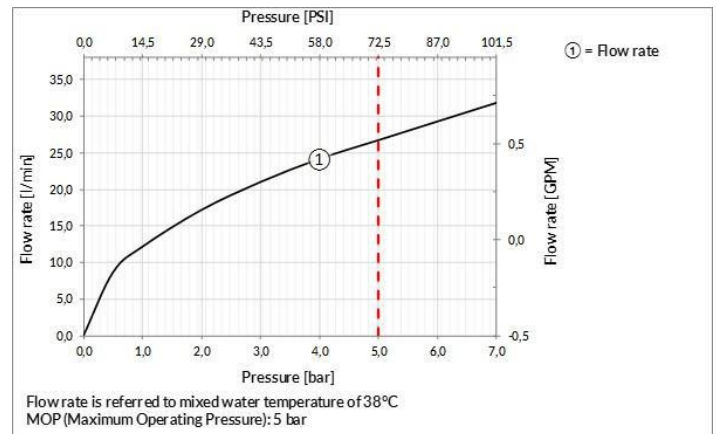

TECHNISCHE VORSCHRIFTEN

- Dichtheitsprüfung und Reinigung der Rohre vor der Installation des Wasserhahns.
- Um eine lange Lebensdauer des Produkts und seine vollständige Funktionalität zu gewährleisten, installieren Sie einen Filter.
- Maximaler Arbeitsdruckwert 5 bar - bei höherem Druck einen Druckminderer verwenden.
- Arbeitsdruck für eine optimale Installation: 3 bar.
- In jedem Fall bitte auf das mit dem Produkt gelieferte Handbuch und die Garantie verweisen.
- Versorgen Sie das Produkt mit Leitungswasser mit einer Höchsttemperatur von 70°C und für eine kurze Nutzungsdauer.