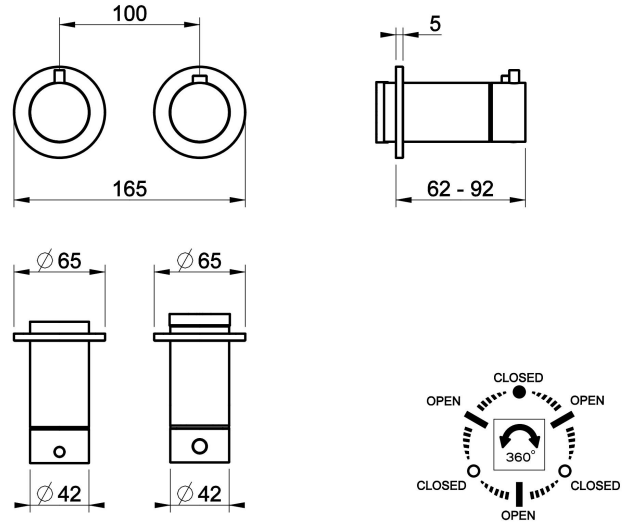

Fertigmontageset UP-Thermostat mit runden Rosetten. 3-Wege Umlenkkartusche: Ausgänge links, unten und oben am UPK 54169. Wandmontage. Mit Thermostatkartusche, Rückflussverhinderer und Wassermengenregulierung.

#### TECHNISCHE MERKMALE

- **Antrieb:** Separate Bedienung
- **Vorhandensein von Netzanschlüssen:** Nein
- **Anschlusschläuche:** Nein
- **Höhe:** 65 mm
- **Breite:** 165 mm
- **Tiefe:** 92 mm
- **Elektronisch:** Nein
- **PERSONALISIERBARES PRODUKT:** Nein
- **Art der Wasser-Mischung:** Thermostat-kartusche
- **Kartuschentyp:** Thermostatkartusche
- **Größe der Kartusche:** 27 mm
- **Thermostatischer Sperrwassertemperatur:** 38 °C
- **Anzahl der Wasseranschlüsse:** 3
- **Parallel aktive verbraucher:** Nein
- **Typ des umstellers:** Drehumsteller
- **Handbrause:** Nein
- **Flexibler brauseschlauch:** Nein
- **Plattentyp:** EINZELROSETTEN