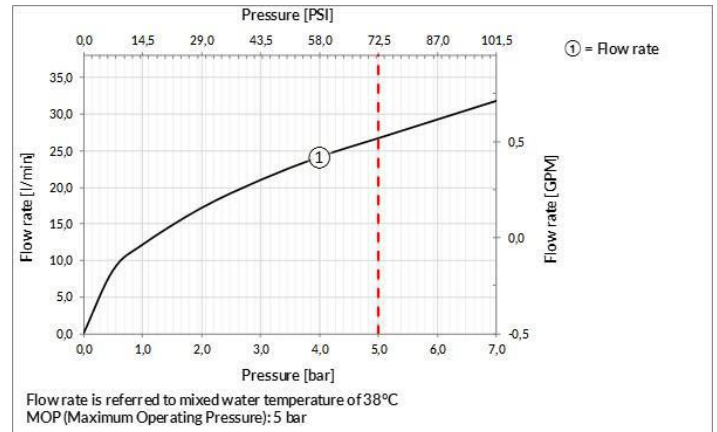

ZERTIFIZIERUNGEN

- BELGAQUA zertifiziert
- Die Hauptkomponenten, die mit Trinkwasser in Kontakt kommen, entsprechen den Anforderungen der ACS, der UBA-Liste, der KTW BWGL
- Wasserdichtigkeit und Langzeitfunktionalität gemäß den Bestimmungen der Norm EN-1111

Produktion, die einem Qualitätsmanagementsystem gemäß der Norm ISO 9001:2015 zertifiziert wird. Für weitere Informationen kontaktieren Sie bitte Gessi S.p.A.