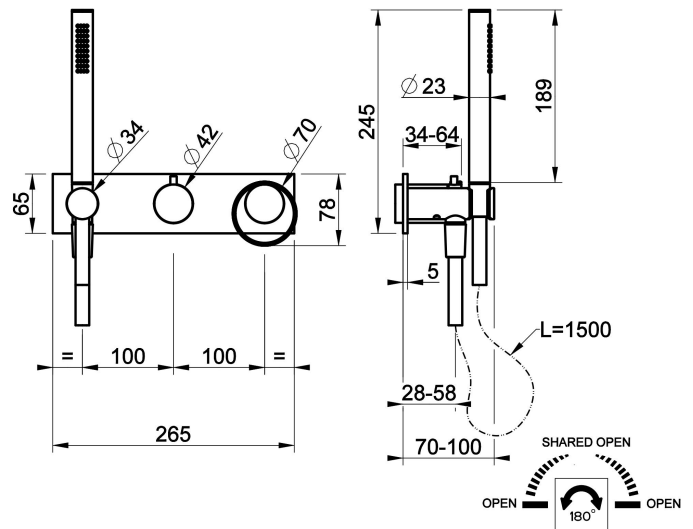

Fertigmontageset Wanne/Dusch-Einhebelmischer mit Wandanschlussbogen, Schlauch 1,50m und Antikalk-Handbrause. Eigensichere Handbrause aus Metall. 2-Wege Umlenkkartusche: links Ausgang Auslauf, rechts Ausgang oben. Wandmontage. Mit eckiger Platte für UPK 54139.

#### TECHNISCHE MERKMALE

- **Antrieb:** Einhebel
- **Vorhandensein von Netzanschlüssen:** Nein
- **Anschlusschläuche:** Nein
- **Höhe:** 245 mm
- **Breite:** 265 mm
- **Tiefe:** 100 mm
- **Elektronisch:** Nein
- **PERSONALISIERBARES PRODUKT:** Nein
- **Art der Wasser-Mischung:** Meccanica
- **Kartuschentyp:** UMSTELLER
- **Größe der Kartusche:** 33 mm
- **Anzahl der Wasseranschlüsse:** 2
- **Parallel aktive verbraucher:** Ja
- **Typ des umstellers:** Drehumsteller
- **Handbrause:** Ja
- **Typ der handbrause:** Eine strahlart
- **Durchmesser der handbrause:** 23 mm
- **Typ der handbrause:** Mit regen strahl
- **Halter für handbrause:** Fester haken
- **Flexibler brauseschlauch:** Ja
- **Länge des brauseschlauchs:** 1500 mm
- **Material des schlauchs:** PVC
- **Plattentyp:** EINZELPLATTE