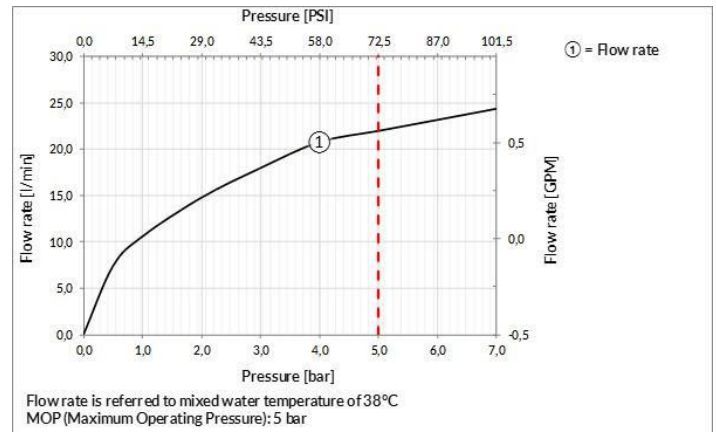

Fertigmontageset Wanne/Dusch-Einhebelmischer mit Wandanschlussbogen, Schlauch 1,50m und Antikalk-Handbrause. Eigensichere Handbrause aus Metall. 2-Wege Umlenkkartusche: links Ausgang Auslauf, rechts Ausgang oben. Wandmontage. Mit eckiger Platte für UPK 54139.

#### TECHNISCHE MERKMALE

- **Antrieb:** Einhebel
- **Vorhandensein von Netzanschlüssen:** Nein
- **Anschlusschläuche:** Nein
- **Höhe:** 245 mm
- **Breite:** 265 mm
- **Tiefe:** 100 mm
- **Elektronisch:** Nein
- **PERSONALISIERBARES PRODUKT:** Nein
- **Art der Wasser-Mischung:** Meccanica
- **Kartuschentyp:** UMSTELLER
- **Größe der Kartusche:** 33 mm
- **Anzahl der Wasseranschlüsse:** 2
- **Parallel aktive verbraucher:** Ja
- **Typ des umstellers:** Drehumsteller
- **Handbrause:** Ja
- **Typ der handbrause:** Eine strahlart
- **Durchmesser der handbrause:** 23 mm
- **Typ der handbrause:** Mit regen strahl
- **Halter für handbrause:** Fester haken
- **Flexibler brauseschlauch:** Ja
- **Länge des brauseschlauchs:** 1500 mm
- **Material des schlauchs:** PVC
- **Plattentyp:** EINZELPLATTE