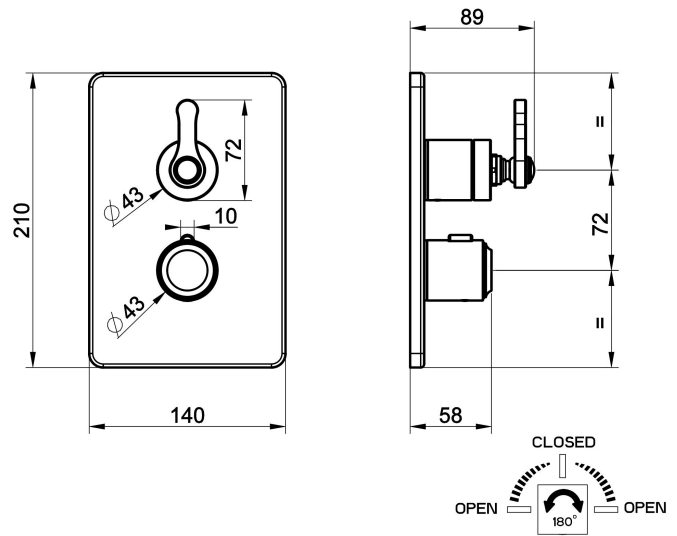

ZERTIFIZIERUNGEN

- Die Hauptkomponenten, die mit Trinkwasser in Kontakt kommen, entsprechen den Anforderungen der ACS, der UBA-Liste, der KTW BWGL
- Wasserdichtigkeit und Langzeitfunktionalität gemäß den Bestimmungen der Norm EN-1111
- WRAS, BELGAQUA zertifiziert

Produktion, die einem Qualitätsmanagementsystem gemäß der Norm ISO 9001:2015 zertifiziert wird. Für weitere Informationen kontaktieren Sie bitte Gessi S.p.A.

TECHNISCHE VORSCHRIFTEN

- Dichtheitsprüfung und Reinigung der Rohre vor der Installation des Wasserhahns.
- Um eine lange Lebensdauer des Produkts und seine vollständige Funktionalität zu gewährleisten, installieren Sie einen Filter.
- Maximaler Arbeitsdruckwert 5 bar - bei höherem Druck einen Druckminderer verwenden.
- Arbeitsdruck für eine optimale Installation: 3 bar.
- In jedem Fall bitte auf das mit dem Produkt gelieferte Handbuch und die Garantie verweisen.
- Versorgen Sie das Produkt mit Leitungswasser mit einer Höchsttemperatur von 70°C und für eine kurze Nutzungsdauer.