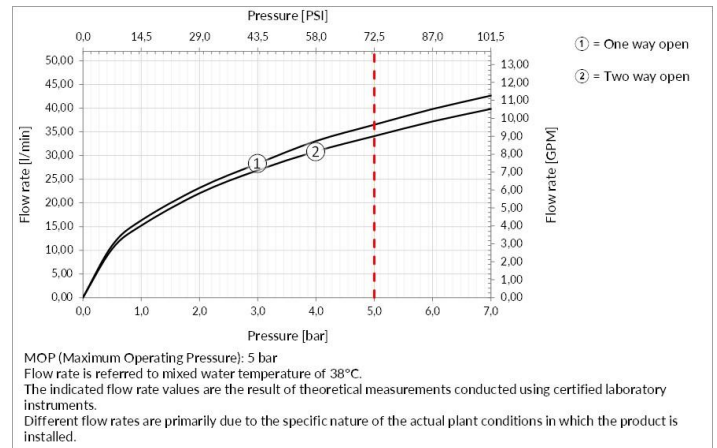

ZERTIFIZIERUNGEN

- Die Hauptkomponenten, die mit Trinkwasser in Kontakt kommen, entsprechen den Anforderungen der ACS, der UBA-Liste, der KTW BWGL
- Wasserdichtigkeit und Langzeitfunktionalität gemäß den Bestimmungen der Norm EN-1111
- WRAS, BELGAQUA zertifiziert

Produktion, die einem Qualitätsmanagementsystem gemäß der Norm ISO 9001:2015 zertifiziert wird. Für weitere Informationen kontaktieren Sie bitte Gessi S.p.A.

TECHNISCHE VORSCHRIFTEN

- Dichtheitsprüfung und Reinigung der Rohre vor der Installation des Wasserhahns.
- Um eine lange Lebensdauer des Produkts und seine vollständige Funktionalität zu gewährleisten, installieren Sie einen Filter.
- Maximaler Arbeitsdruckwert 5 bar - bei höherem Druck einen Druckminderer verwenden.
- Arbeitsdruck für eine optimale Installation: 3 bar.
- In jedem Fall bitte auf das mit dem Produkt gelieferte Handbuch und die Garantie verweisen.
- Versorgen Sie das Produkt mit Leitungswasser mit einer Höchsttemperatur von 70°C und für eine kurze Nutzungsdauer.