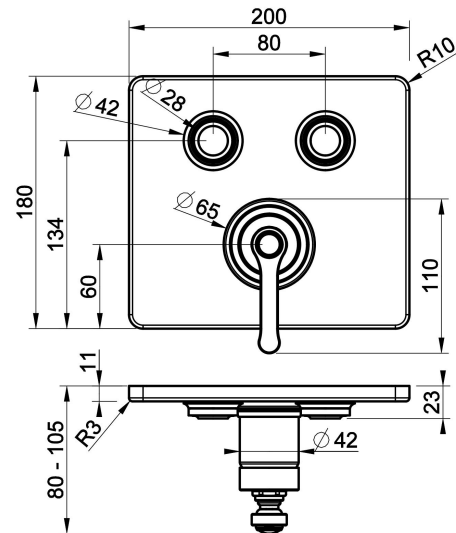

TECHNISCHE VORSCHRIFTEN

- Dichtheitsprüfung und Reinigung der Rohre vor der Installation des Wasserhahns.
- Um eine lange Lebensdauer des Produkts und seine vollständige Funktionalität zu gewährleisten, installieren Sie einen Filter.
- Maximaler Arbeitsdruckwert 5 bar - bei höherem Druck einen Druckminderer verwenden.
- Arbeitsdruck für eine optimale Installation: 3 bar.
- In jedem Fall bitte auf das mit dem Produkt gelieferte Handbuch und die Garantie verweisen.
- Versorgen Sie das Produkt mit Leitungswasser mit einer Höchsttemperatur von 70°C und für eine kurze Nutzungsdauer.