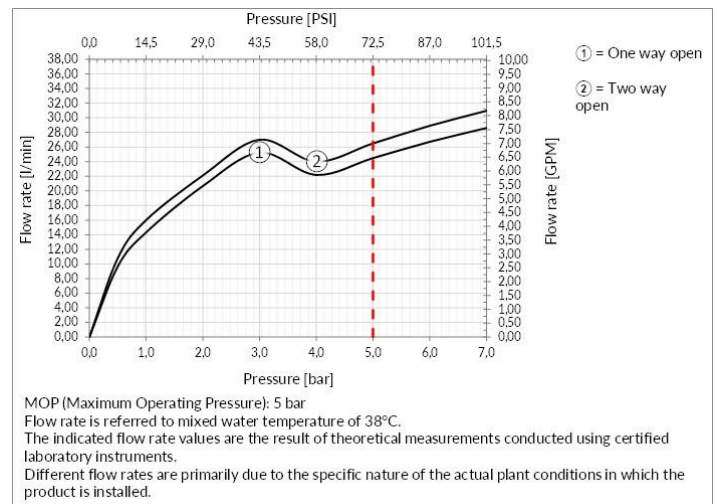

TECHNISCHE VORSCHRIFTEN

- Dichtheitsprüfung und Reinigung der Rohre vor der Installation des Wasserhahns.
- Um eine lange Lebensdauer des Produkts und seine vollständige Funktionalität zu gewährleisten, installieren Sie einen Filter.
- Maximaler Arbeitsdruckwert 5 bar - bei höherem Druck einen Druckminderer verwenden.
- Arbeitsdruck für eine optimale Installation: 3 bar.
- In jedem Fall bitte auf das mit dem Produkt gelieferte Handbuch und die Garantie verweisen.
- Versorgen Sie das Produkt mit Leitungswasser mit einer Höchsttemperatur von 70°C und für eine kurze Nutzungsdauer.