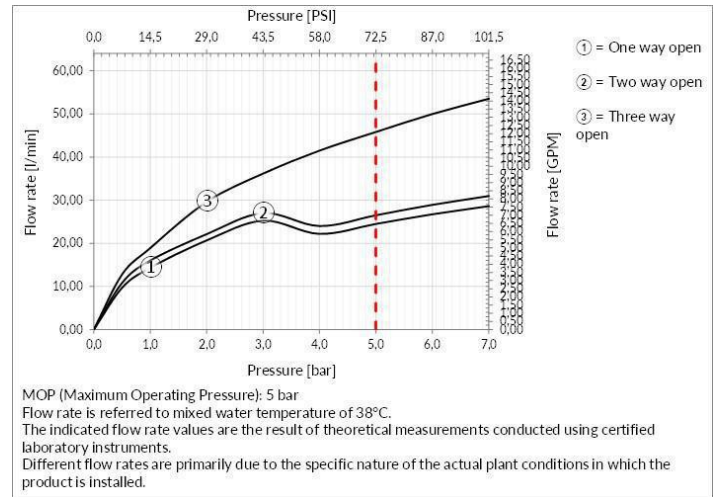

TECHNISCHE VORSCHRIFTEN

- Dichtheitsprüfung und Reinigung der Rohre vor der Installation des Wasserhahns.
- Um eine lange Lebensdauer des Produkts und seine vollständige Funktionalität zu gewährleisten, installieren Sie einen Filter.
- Maximaler Arbeitsdruckwert 5 bar - bei höherem Druck einen Druckminderer verwenden.
- Arbeitsdruck für eine optimale Installation: 3 bar.
- In jedem Fall bitte auf das mit dem Produkt gelieferte Handbuch und die Garantie verweisen.
- Versorgen Sie das Produkt mit Leitungswasser mit einer Höchsttemperatur von 70°C und für eine kurze Nutzungsdauer.