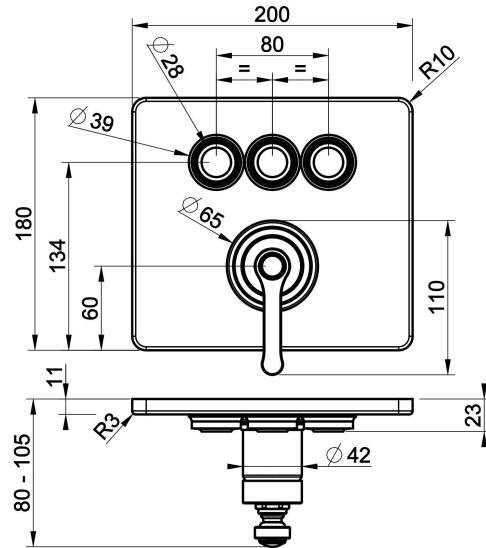

TECHNISCHE VORSCHRIFTEN

- Dichtheitsprüfung und Reinigung der Rohre vor der Installation des Wasserhahns.
- Um eine lange Lebensdauer des Produkts und seine vollständige Funktionalität zu gewährleisten, installieren Sie einen Filter.
- Maximaler Arbeitsdruckwert 5 bar - bei höherem Druck einen Druckminderer verwenden.
- Arbeitsdruck für eine optimale Installation: 3 bar.
- In jedem Fall bitte auf das mit dem Produkt gelieferte Handbuch und die Garantie verweisen.
- Versorgen Sie das Produkt mit Leitungswasser mit einer Höchsttemperatur von 70°C und für eine kurze Nutzungsdauer.