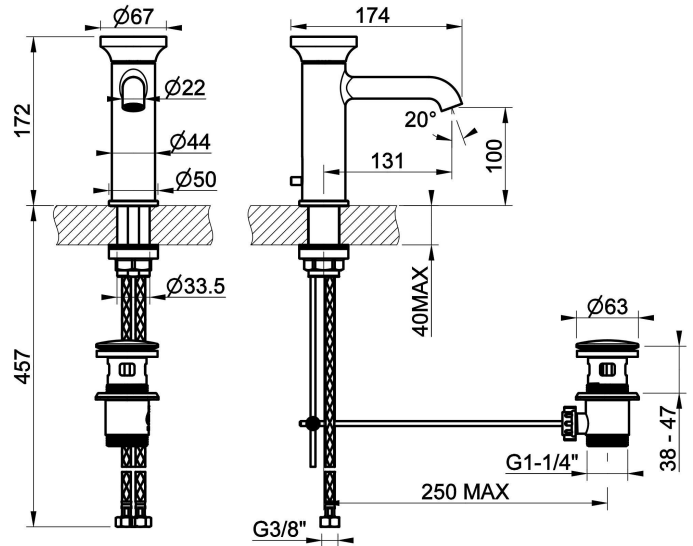

ZERTIFIZIERUNGEN

- Die Hauptkomponenten, die mit Trinkwasser in Kontakt kommen, entsprechen den Anforderungen der ACS, der UBA-Liste, der KTW BWGL
- Wasserdichtigkeit und Langzeitfunktionalität gemäß den Bestimmungen der Norm EN-817

Produktion, die einem Qualitätsmanagementsystem gemäß der Norm ISO 9001:2015 zertifiziert wird. Für weitere Informationen kontaktieren Sie bitte Gessi S.p.A.

TECHNISCHE VORSCHRIFTEN

- Dichtheitsprüfung und Reinigung der Rohre vor der Installation des Wasserhahns.
- Um eine lange Lebensdauer des Produkts und seine vollständige Funktionalität zu gewährleisten, installieren Sie einen Filter.
- Maximaler Arbeitsdruckwert 5 bar - bei höherem Druck einen Druckminderer verwenden.
- Arbeitsdruck für eine optimale Installation: 3 bar.
- In jedem Fall bitte auf das mit dem Produkt gelieferte Handbuch und die Garantie verweisen.
- Versorgen Sie das Produkt mit Leitungswasser mit einer Höchsttemperatur von 70°C und für eine kurze Nutzungsdauer.