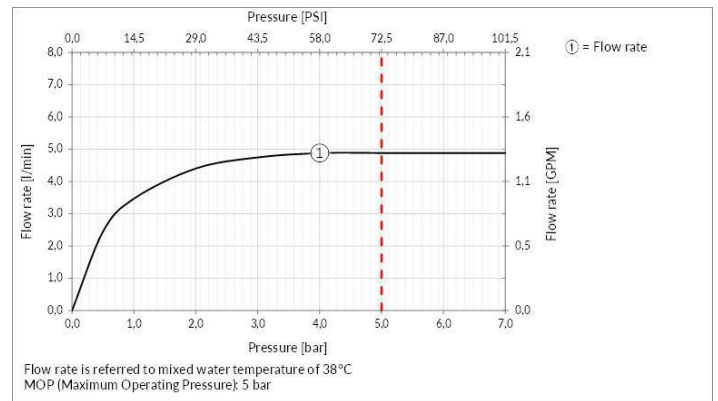

ZERTIFIZIERUNGEN

- Die Hauptkomponenten, die mit Trinkwasser in Kontakt kommen, entsprechen den Anforderungen der ACS, der UBA-Liste, der KTW BWGL
- Wasserdichtigkeit und Langzeitfunktionalität gemäß den Bestimmungen der Norm EN-817

Produktion, die einem Qualitätsmanagementsystem gemäß der Norm ISO 9001:2015 zertifiziert wird. Für weitere Informationen kontaktieren Sie bitte Gessi S.p.A.

TECHNISCHE VORSCHRIFTEN

- Dichtheitsprüfung und Reinigung der Rohre vor der Installation des Wasserhahns.
- Um eine lange Lebensdauer des Produkts und seine vollständige Funktionalität zu gewährleisten, installieren Sie einen Filter.
- Maximaler Arbeitsdruckwert 5 bar - bei höherem Druck einen Druckminderer verwenden.
- Arbeitsdruck für eine optimale Installation: 3 bar.
- In jedem Fall bitte auf das mit dem Produkt gelieferte Handbuch und die Garantie verweisen.
- Versorgen Sie das Produkt mit Leitungswasser mit einer Höchsttemperatur von 70°C und für eine kurze Nutzungsdauer.