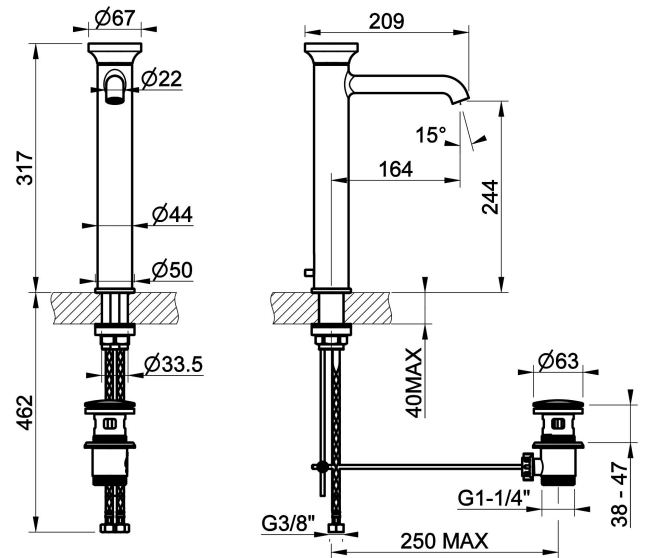

Waschtisch-Einhebelmischer hohe Version mit Auslauf, mit Ablaufgarnitur. 3/8 Anschluss. Tischmontage. Ausladung 164mm. Inklusive Griffeneinsatz in passender Farbe der Armatur. Optional können zusätzlich Griffeneinsätze in Farbe (Art. 66600) oder Dekor (Art. 66602) bestellt werden.

TECHNISCHE MERKMALE

- **Antrieb:** Einhebel
- **Ventiltyp:** Ventil mit zugstange
- **Stopfen befestigung:** G1-1/4"
- **Durchmesser der ventilabdeckung:** 63 mm
- **Mit überlauffunktion:** Ja
- **Vorhandensein von Netzanschlüssen:** Ja
- **Anschlusschläuche:** Ja
- **Netzanschlüsse:** G3/8"
- **Höhe:** 317 mm
- **Breite:** 67 mm
- **Tiefe:** 209 mm
- **Vorhandensein von Wasserstelle:** Ja
- **Höhe der unterkante vom auslauf:** 244 mm
- **Ausladung:** 164 mm
- **Elektronisch:** Nein
- **PERSONALISIERBARES PRODUKT:** Nein
- **Art der Wasser-Mischung:** Meccanica
- **Kartuschentyp:** Kartusche
- **Größe der Kartusche:** 35 mm
- **SCHWENKBARER AUSLAUF:** Nein