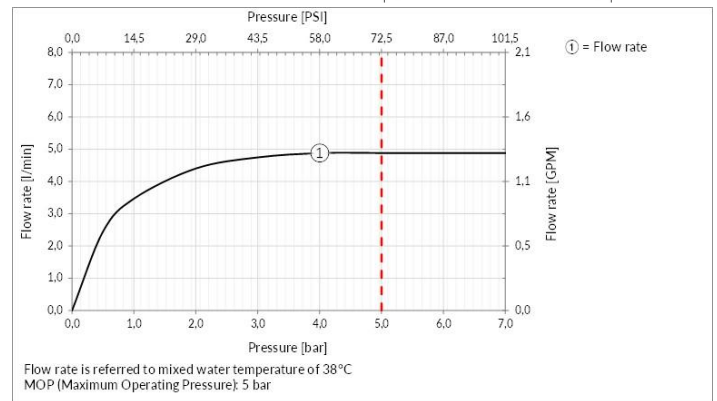

ZERTIFIZIERUNGEN

- Die Hauptkomponenten, die mit Trinkwasser in Kontakt kommen, entsprechen den Anforderungen der ACS, der UBA-Liste, der KTW BWGL
- Wasserdichtigkeit und Langzeitfunktionalität gemäß den Bestimmungen der Norm EN-817

Produktion, die einem Qualitätsmanagementsystem gemäß der Norm ISO 9001:2015 zertifiziert wird. Für weitere Informationen kontaktieren Sie bitte Gessi S.p.A.