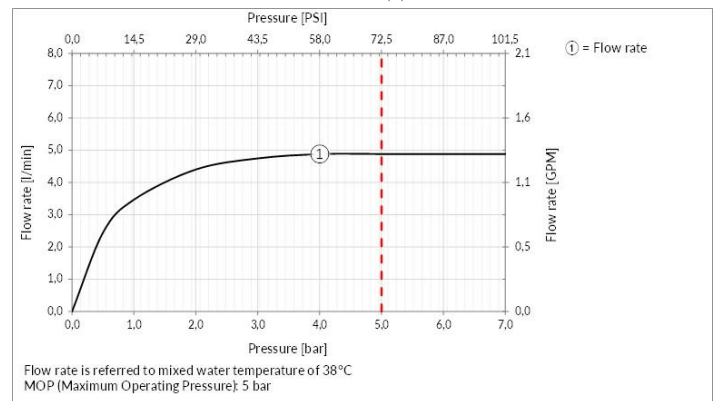

TECHNISCHE VORSCHRIFTEN

- Dichtheitsprüfung und Reinigung der Rohre vor der Installation des Wasserhahns.
- Um eine lange Lebensdauer des Produkts und seine vollständige Funktionalität zu gewährleisten, installieren Sie einen Filter.
- Maximaler Arbeitsdruckwert 5 bar - bei höherem Druck einen Druckminderer verwenden.
- Arbeitsdruck für eine optimale Installation: 3 bar.
- In jedem Fall bitte auf das mit dem Produkt gelieferte Handbuch und die Garantie verweisen.
- Versorgen Sie das Produkt mit Leitungswasser mit einer Höchsttemperatur von 70°C und für eine kurze Nutzungsdauer.