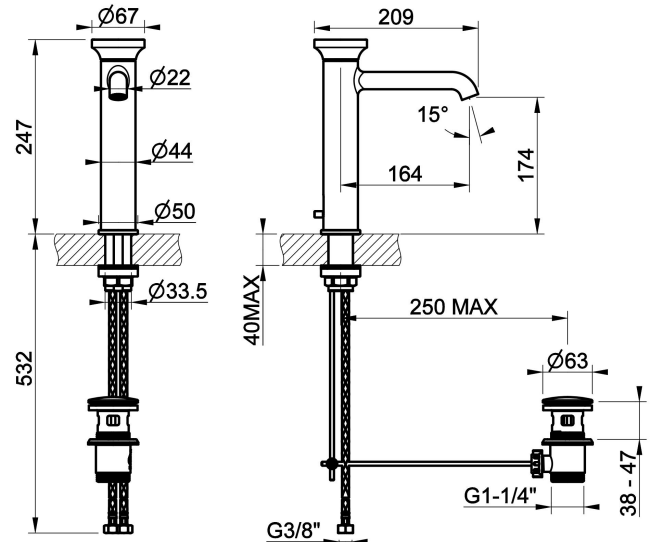

TECHNISCHE VORSCHRIFTEN

- Dichtheitsprüfung und Reinigung der Rohre vor der Installation des Wasserhahns.
- Um eine lange Lebensdauer des Produkts und seine vollständige Funktionalität zu gewährleisten, installieren Sie einen Filter.
- Maximaler Arbeitsdruckwert 5 bar - bei höherem Druck einen Druckminderer verwenden.
- Arbeitsdruck für eine optimale Installation: 3 bar.
- In jedem Fall bitte auf das mit dem Produkt gelieferte Handbuch und die Garantie verweisen.
- Versorgen Sie das Produkt mit Leitungswasser mit einer Höchsttemperatur von 70°C und für eine kurze Nutzungsdauer.