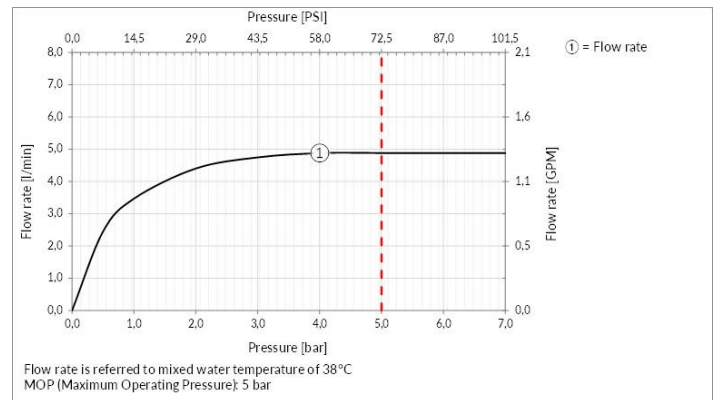

ZERTIFIZIERUNGEN

- Die Hauptkomponenten, die mit Trinkwasser in Kontakt kommen, entsprechen den Anforderungen der ACS, der UBA-Liste, der KTW BWGL
- Wasserdichtigkeit und Langzeitfunktionalität gemäß den Bestimmungen der Norm EN-817

Produktion, die einem Qualitätsmanagementsystem gemäß der Norm ISO 9001:2015 zertifiziert wird. Für weitere Informationen kontaktieren Sie bitte Gessi S.p.A.

TECHNISCHE VORSCHRIFTEN

- Dichtheitsprüfung und Reinigung der Rohre vor der Installation des Wasserhahns.
- Um eine lange Lebensdauer des Produkts und seine vollständige Funktionalität zu gewährleisten, installieren Sie einen Filter.
- Maximaler Arbeitsdruckwert 5 bar - bei höherem Druck einen Druckminderer verwenden.
- Arbeitsdruck für eine optimale Installation: 3 bar.
- In jedem Fall bitte auf das mit dem Produkt gelieferte Handbuch und die Garantie verweisen.
- Versorgen Sie das Produkt mit Leitungswasser mit einer Höchsttemperatur von 70°C und für eine kurze Nutzungsdauer.