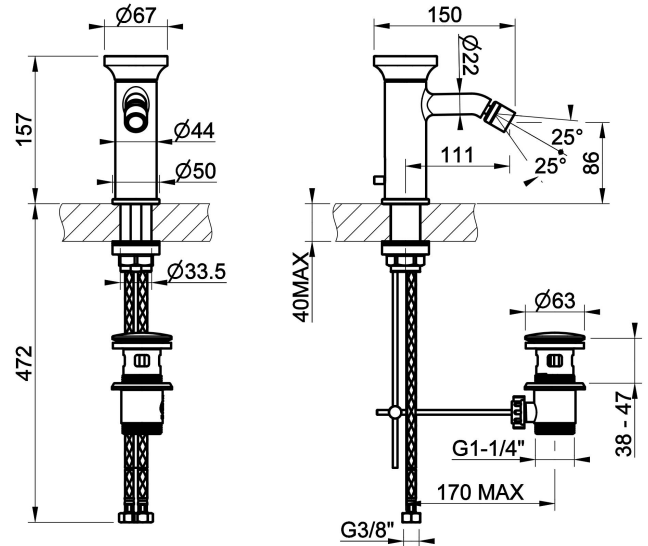

ZERTIFIZIERUNGEN

- Die Hauptkomponenten, die mit Trinkwasser in Kontakt kommen, entsprechen den Anforderungen der ACS, der UBA-Liste, der KTW BWGL
- Wasserdichtigkeit und Langzeitfunktionalität gemäß den Bestimmungen der Norm EN-817

Produktion, die einem Qualitätsmanagementsystem gemäß der Norm ISO 9001:2015 zertifiziert wird. Für weitere Informationen kontaktieren Sie bitte Gessi S.p.A.

TECHNISCHE VORSCHRIFTEN

- Dichtheitsprüfung und Reinigung der Rohre vor der Installation des Wasserhahns.
- Um eine lange Lebensdauer des Produkts und seine vollständige Funktionalität zu gewährleisten, installieren Sie einen Filter.
- Maximaler Arbeitsdruckwert 5 bar - bei höherem Druck einen Druckminderer verwenden.
- Arbeitsdruck für eine optimale Installation: 3 bar.
- In jedem Fall bitte auf das mit dem Produkt gelieferte Handbuch und die Garantie verweisen.
- Versorgen Sie das Produkt mit Leitungswasser mit einer Höchsttemperatur von 70°C und für eine kurze Nutzungsdauer.