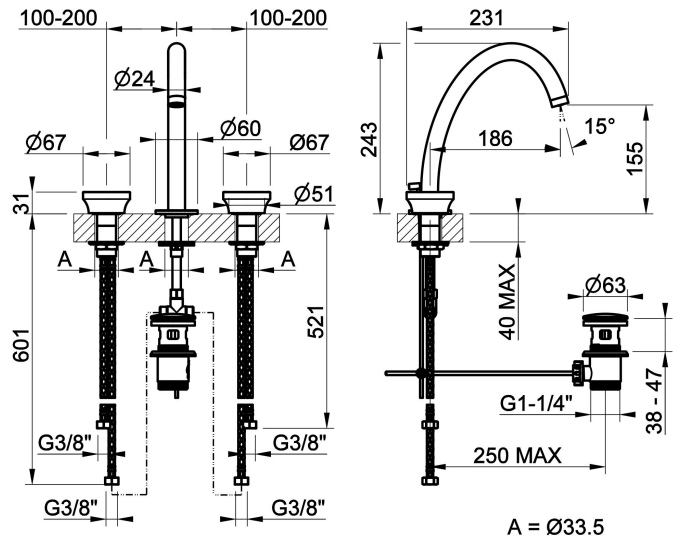

TECHNISCHE VORSCHRIFTEN

- Dichtheitsprüfung und Reinigung der Rohre vor der Installation des Wasserhahns.
- Um eine lange Lebensdauer des Produkts und seine vollständige Funktionalität zu gewährleisten, installieren Sie einen Filter.
- Maximaler Arbeitsdruckwert 5 bar - bei höherem Druck einen Druckminderer verwenden.
- Arbeitsdruck für eine optimale Installation: 3 bar.
- In jedem Fall bitte auf das mit dem Produkt gelieferte Handbuch und die Garantie verweisen.
- Versorgen Sie das Produkt mit Leitungswasser mit einer Höchsttemperatur von 70°C und für eine kurze Nutzungsdauer.