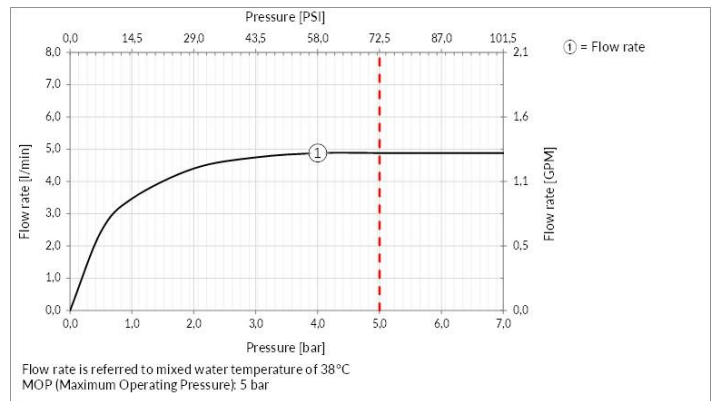

TECHNISCHE VORSCHRIFTEN

- Dichtheitsprüfung und Reinigung der Rohre vor der Installation des Wasserhahns.
- Um eine lange Lebensdauer des Produkts und seine vollständige Funktionalität zu gewährleisten, installieren Sie einen Filter.
- Maximaler Arbeitsdruckwert 5 bar - bei höherem Druck einen Druckminderer verwenden.
- Arbeitsdruck für eine optimale Installation: 3 bar.
- In jedem Fall bitte auf das mit dem Produkt gelieferte Handbuch und die Garantie verweisen.
- Versorgen Sie das Produkt mit Leitungswasser mit einer Höchsttemperatur von 70°C und für eine kurze Nutzungsdauer.