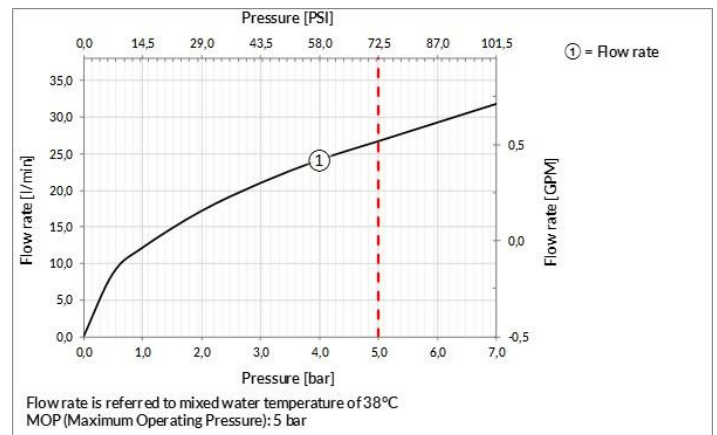

ZERTIFIZIERUNGEN

- BELGAQUA zertifiziert
- Die Hauptkomponenten, die mit Trinkwasser in Kontakt kommen, entsprechen den Anforderungen der ACS, der UBA-Liste, der KTW BWGL
- Wasserdichtigkeit und Langzeitfunktionalität gemäß den Bestimmungen der Norm EN-1111

Produktion, die einem Qualitätsmanagementsystem gemäß der Norm ISO 9001:2015 zertifiziert wird. Für weitere Informationen kontaktieren Sie bitte Gessi S.p.A.

TECHNISCHE VORSCHRIFTEN

- Dichtheitsprüfung und Reinigung der Rohre vor der Installation des Wasserhahns.
- Um eine lange Lebensdauer des Produkts und seine vollständige Funktionalität zu gewährleisten, installieren Sie einen Filter.
- Maximaler Arbeitsdruckwert 5 bar - bei höherem Druck einen Druckminderer verwenden.
- Arbeitsdruck für eine optimale Installation: 3 bar.
- In jedem Fall bitte auf das mit dem Produkt gelieferte Handbuch und die Garantie verweisen.
- Versorgen Sie das Produkt mit Leitungswasser mit einer Höchsttemperatur von 70°C und für eine kurze Nutzungsdauer.