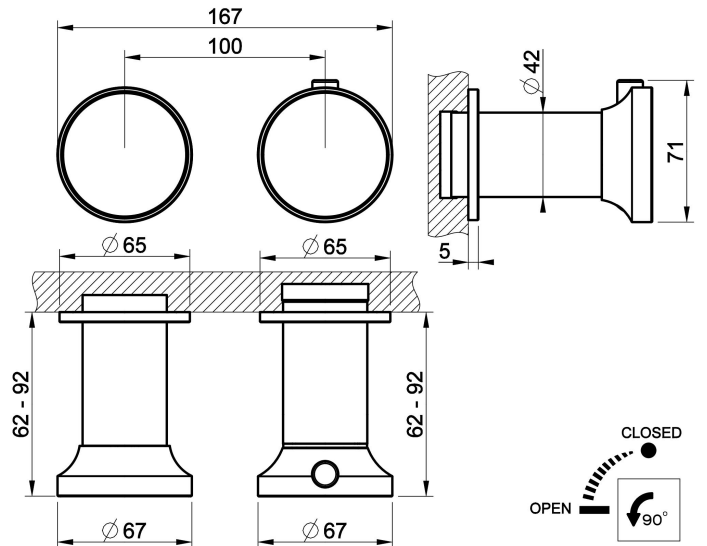

ZERTIFIZIERUNGEN

- BELGAQUA zertifiziert
- Die Hauptkomponenten, die mit Trinkwasser in Kontakt kommen, entsprechen den Anforderungen der ACS, der UBA-Liste, der KTW BWGL
- Wasserdichtigkeit und Langzeitfunktionalität gemäß den Bestimmungen der Norm EN-1111

Produktion, die einem Qualitätsmanagementsystem gemäß der Norm ISO 9001:2015 zertifiziert wird. Für weitere Informationen kontaktieren Sie bitte Gessi S.p.A.

TECHNISCHE VORSCHRIFTEN

- Dichtheitsprüfung und Reinigung der Rohre vor der Installation des Wasserhahns.
- Um eine lange Lebensdauer des Produkts und seine vollständige Funktionalität zu gewährleisten, installieren Sie einen Filter.
- Maximaler Arbeitsdruckwert 5 bar - bei höherem Druck einen Druckminderer verwenden.
- Arbeitsdruck für eine optimale Installation: 3 bar.
- In jedem Fall bitte auf das mit dem Produkt gelieferte Handbuch und die Garantie verweisen.
- Versorgen Sie das Produkt mit Leitungswasser mit einer Höchsttemperatur von 70°C und für eine kurze Nutzungsdauer.