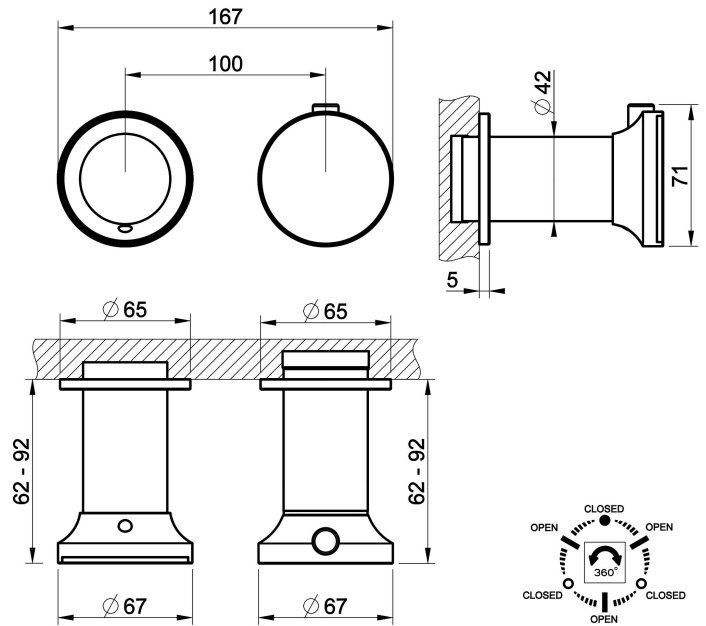

Fertigmontageset Thermostat. 3-Wege Umlenkkartusche. Wandmontage. Mit Thermostatkartusche, Rückflussverhinderer und Wassermengenregulierung. Inklusive Griffzeugsatz in passender Farbe der Armatur. Optional können zusätzlich Griffzeugsätze in Farbe (Art. 66600) oder Dekor (Art. 66602) bestellt werden.

TECHNISCHE MERKMALE

- **Antrieb:** Separate Bedienung
- **Vorhandensein von Netzanschlüssen:** Nein
- **Anschlusschläuche:** Nein
- **Höhe:** 71 mm
- **Breite:** 167 mm
- **Tiefe:** 91 mm
- **Elektronisch:** Nein
- **PERSONALISIERBARES PRODUKT:** Nein
- **Art der Wasser-Mischung:** Thermostat-kartusche
- **Kartuschentyp:** Thermostatkartusche
- **Größe der Kartusche:** 27 mm
- **Thermostatischer Sperrwassertemperatur:** 38 °C
- **Anzahl der Wasseranschlüsse:** 3
- **Parallel aktive verbraucher:** Nein
- **Typ des umstellers:** Drehumsteller
- **Handbrause:** Nein
- **Flexibler brauseschlauch:** Nein
- **Plattentyp:** EINZELROSETTEN