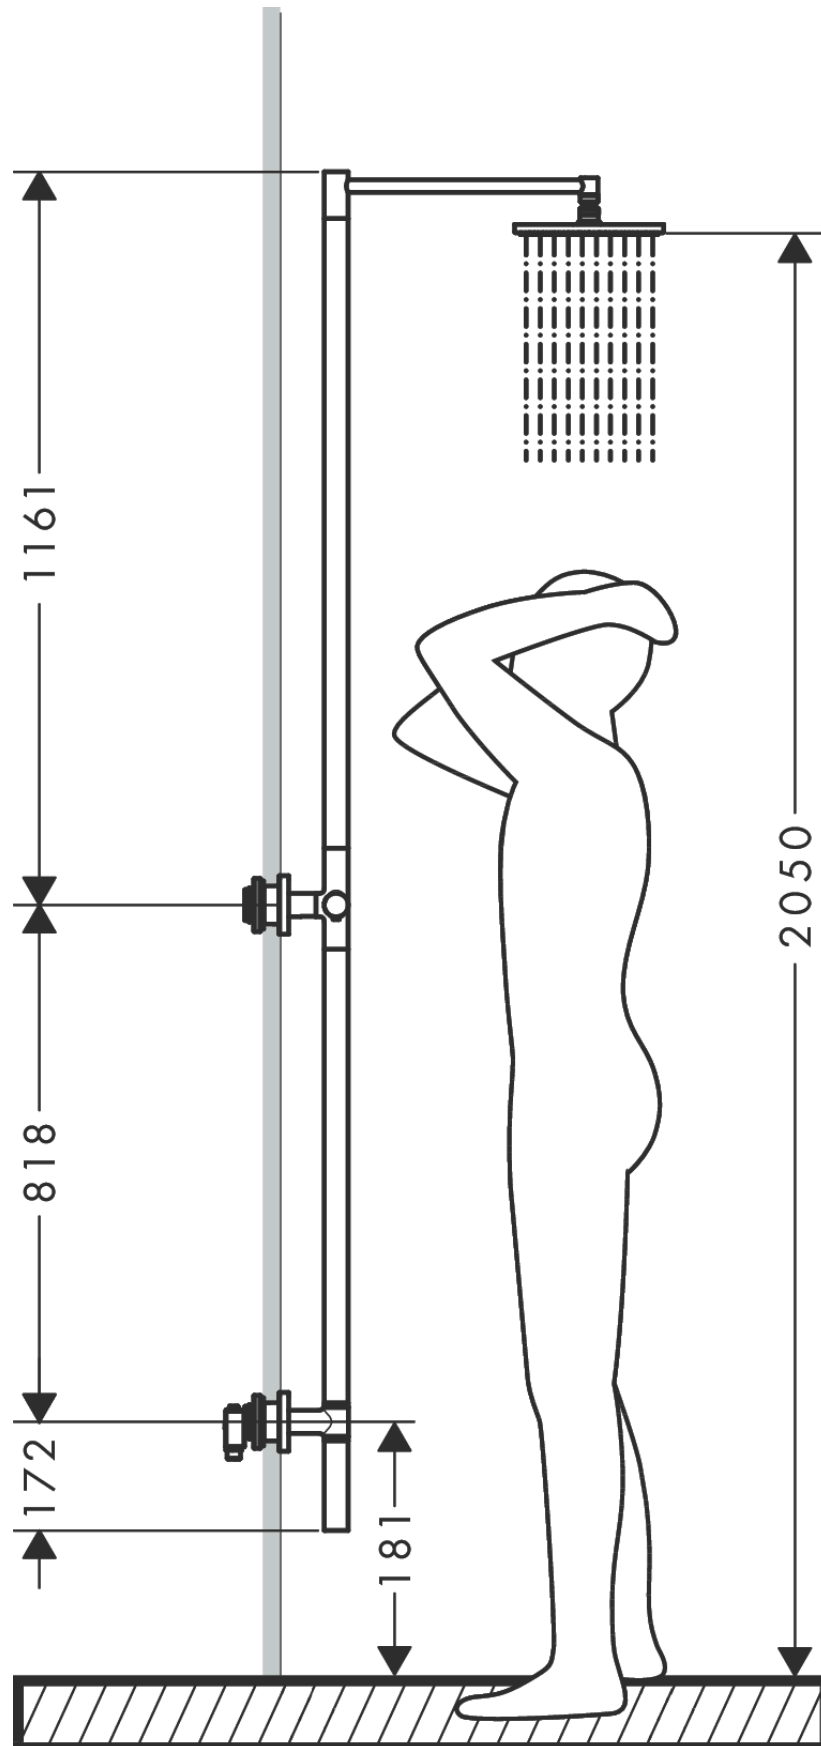

AXOR Starck
Nature Duschsäule mit Kopfbrause 240 1jet ohne Handbrause
Oberfläche: **Brushed Gold Optic** Artikelnummer: **12671250**

Einbaubeispiel