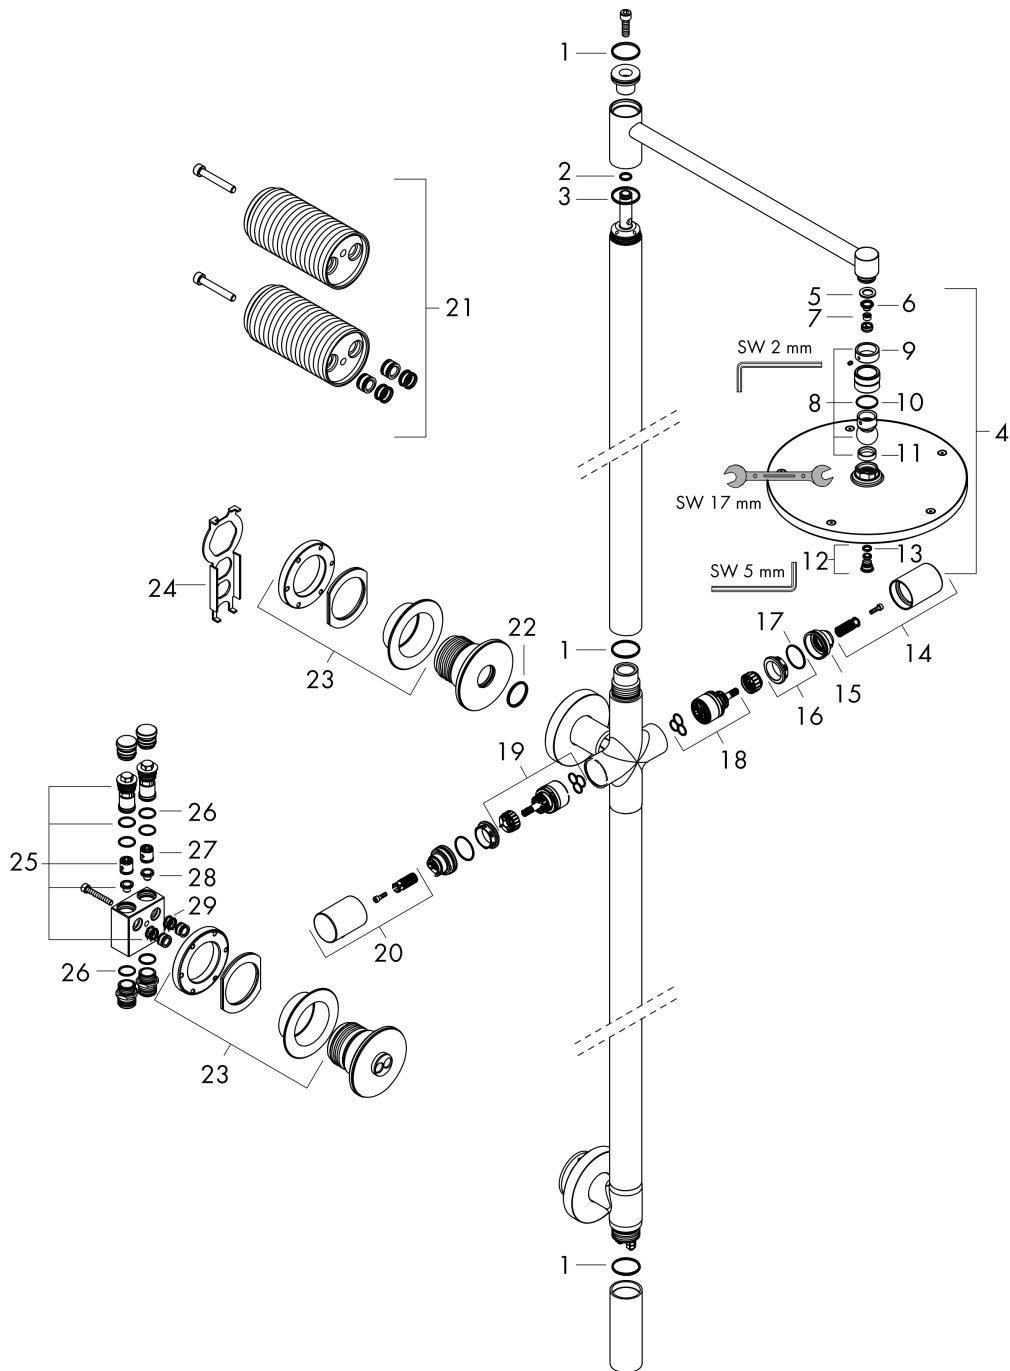

Explosionszeichnung

Baujahr: >10/22

AXOR Starck
Nature Duschsäule mit Kopfbrause 240 1jet ohne Handbrause
 Oberfläche: **Brushed Gold Optic** Artikelnummer: **12671250**

Ersatzteilliste

Baujahr: >10/22

Pos.	Beschreibung	Artikelnummer	Preis	VE
1	O-Ring 30x2	98186000	3.25 CHF	1
2	O-Ring 10x2	98170000	3.25 CHF	1
3	O-Ring 30x1,5	98433000	3.25 CHF	1
4	Kopfbrause Ø 240 mm	94830250	314.55 CHF	1
5	Dichtung	98058000	3.25 CHF	1
6	Sieb	92672000	5.40 CHF	1
7	Durchflussbegrenzer	93071000	8.65 CHF	1
8	Kugelgelenk	98941250	55.40 CHF	1
9	Sicherungsring	98942250	28.20 CHF	1
10	Gleitring	97536000	5.40 CHF	1
11	Dichtung	97606000	5.40 CHF	1
12	Schraube	95796000	28.95 CHF	1
13	O-Ring 7x2	98419000	3.25 CHF	1
14	Griff	94817250	154.60 CHF	1
15	Anschlagscheibe	95840000	18.80 CHF	1
16	Mutter	98913000	18.80 CHF	1
17	O-Ring 26x1,5	98390000	3.25 CHF	1
18	Kartusche kpl.	98303000	72.55 CHF	1
19	Absperreinheit inkl. Umsteller	98283000	72.55 CHF	1
20	Griff	94814250	154.60 CHF	1
21	Verlängerung	13608000	-	1
22	O-Ring 28x2	98194000	3.25 CHF	1
23	Mutter	94815000	58.70 CHF	1
24	Montageschlüssel	97563000	8.65 CHF	1
25	Serviceeinheit	94813000	58.70 CHF	1
26	O-Ring 17x1,5	98137000	3.25 CHF	1
27	Rückflussverhinderer (druckbeständig bis 2 MPa)	92594000	14.25 CHF	1
28	Siebdichtung	95291000	11.90 CHF	1
29	O-Ring 11x2	98127000	3.25 CHF	1