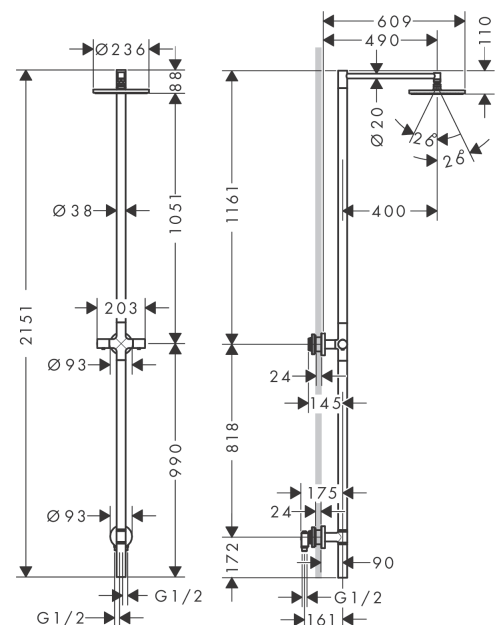

Maßzeichnung