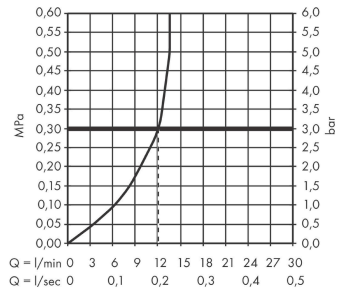

AXOR Starck
Nature Duschsäule mit Kopfbrause 240 1jet ohne Handbrause
Oberfläche: **Brushed Gold Optic** Artikelnummer: **12671250**

Durchflussdiagramm