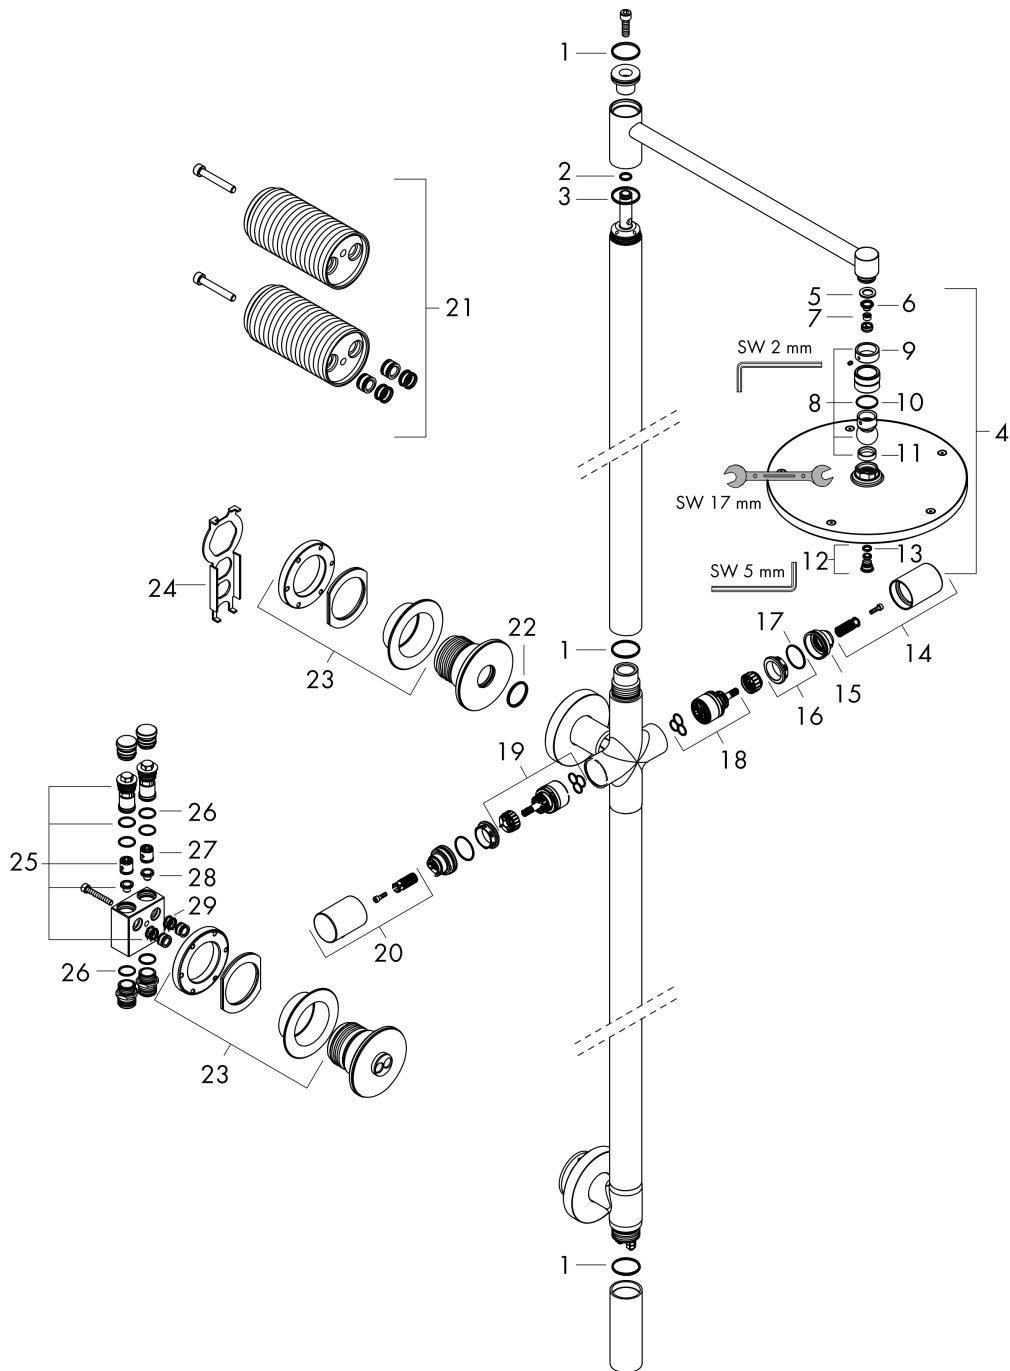

##### Merkmale

- besteht aus: Duschsäule, Kopfbrause, Brausemischer
- Brausekopfgrösse: 240 mm
- Kopfbrause 240 1jet
- Strahlart Kopfbrause: PowderRain
- Maximale Durchflussmenge bei 3 bar: 12,2 l/min
- maximale Durchflussmenge bei 1 bar: 6,2 l/min
- Mindestfliessdruck: 1 bar
- min. Betriebsdruck: 1 bar
- max. Betriebsdruck: 10 bar
- Keramikmischsystem
- für Durchlauferhitzer geeignet
- Montage: Wandmontage
- Anschlussart: G 1/2
- Aufputzmontage
- Rückflussverhinderer
- 1 Verbraucher
- einfache Entleerfunktion durch Entfernen der Rückschlagventile
- Anwendungsbereich: Outdoor
- bei Überwinterung/Frostgefahr: Das Produkt muss komplett demontiert, entleert und trocken eingelagert werden. Alle Komponenten dürfen kein Wasser mehr enthalten.
- der Wasseranschluss des Produktes muss zugänglich sein

#### Maßzeichnung

**AXOR Starck**  
**Nature Duschsäule mit Kopfbrause 240 1jet ohne Handbrause**  
 Oberfläche: **Brushed Red Gold** Artikelnummer: **12671310**

**Durchflussdiagramm**

**AXOR Starck**  
**Nature Duschsäule mit Kopfbrause 240 1jet ohne Handbrause**  
 Oberfläche: **Brushed Red Gold** Artikelnummer: **12671310**

Einbaubeispiel

**AXOR Starck**  
**Nature Duschsäule mit Kopfbrause 240 1jet ohne Handbrause**  
 Oberfläche: **Brushed Red Gold** Artikelnummer: **12671310**

Explosionszeichnung

Baujahr: >10/22