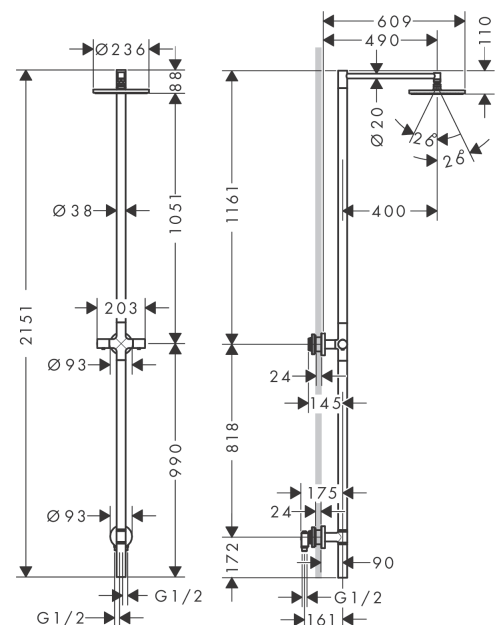

##### Merkmale

- besteht aus: Duschsäule, Kopfbrause, Brausemischer
- Brausekopfgrösse: 240 mm
- Kopfbrause 240 1jet
- Strahlart Kopfbrause: PowderRain
- Maximale Durchflussmenge bei 3 bar: 12,2 l/min
- maximale Durchflussmenge bei 1 bar: 6,2 l/min
- Mindestfliessdruck: 1 bar
- min. Betriebsdruck: 1 bar
- max. Betriebsdruck: 10 bar
- Keramikmischsystem
- für Durchlauferhitzer geeignet
- Montage: Wandmontage
- Anschlussart: G 1/2
- Aufputzmontage
- Rückflussverhinderer
- 1 Verbraucher
- einfache Entleerfunktion durch Entfernen der Rückschlagventile
- Anwendungsbereich: Outdoor
- bei Überwinterung/Frostgefahr: Das Produkt muss komplett demontiert, entleert und trocken eingelagert werden. Alle Komponenten dürfen kein Wasser mehr enthalten.
- der Wasseranschluss des Produktes muss zugänglich sein

#### Maßzeichnung

**AXOR Starck**  
**Nature Duschsäule mit Kopfbrause 240 1jet ohne Handbrause**  
 Oberfläche: **Brushed Red Gold** Artikelnummer: **12671310**

**Durchflussdiagramm**

**AXOR Starck**  
**Nature Duschsäule mit Kopfbrause 240 1jet ohne Handbrause**  
 Oberfläche: **Brushed Red Gold** Artikelnummer: **12671310**