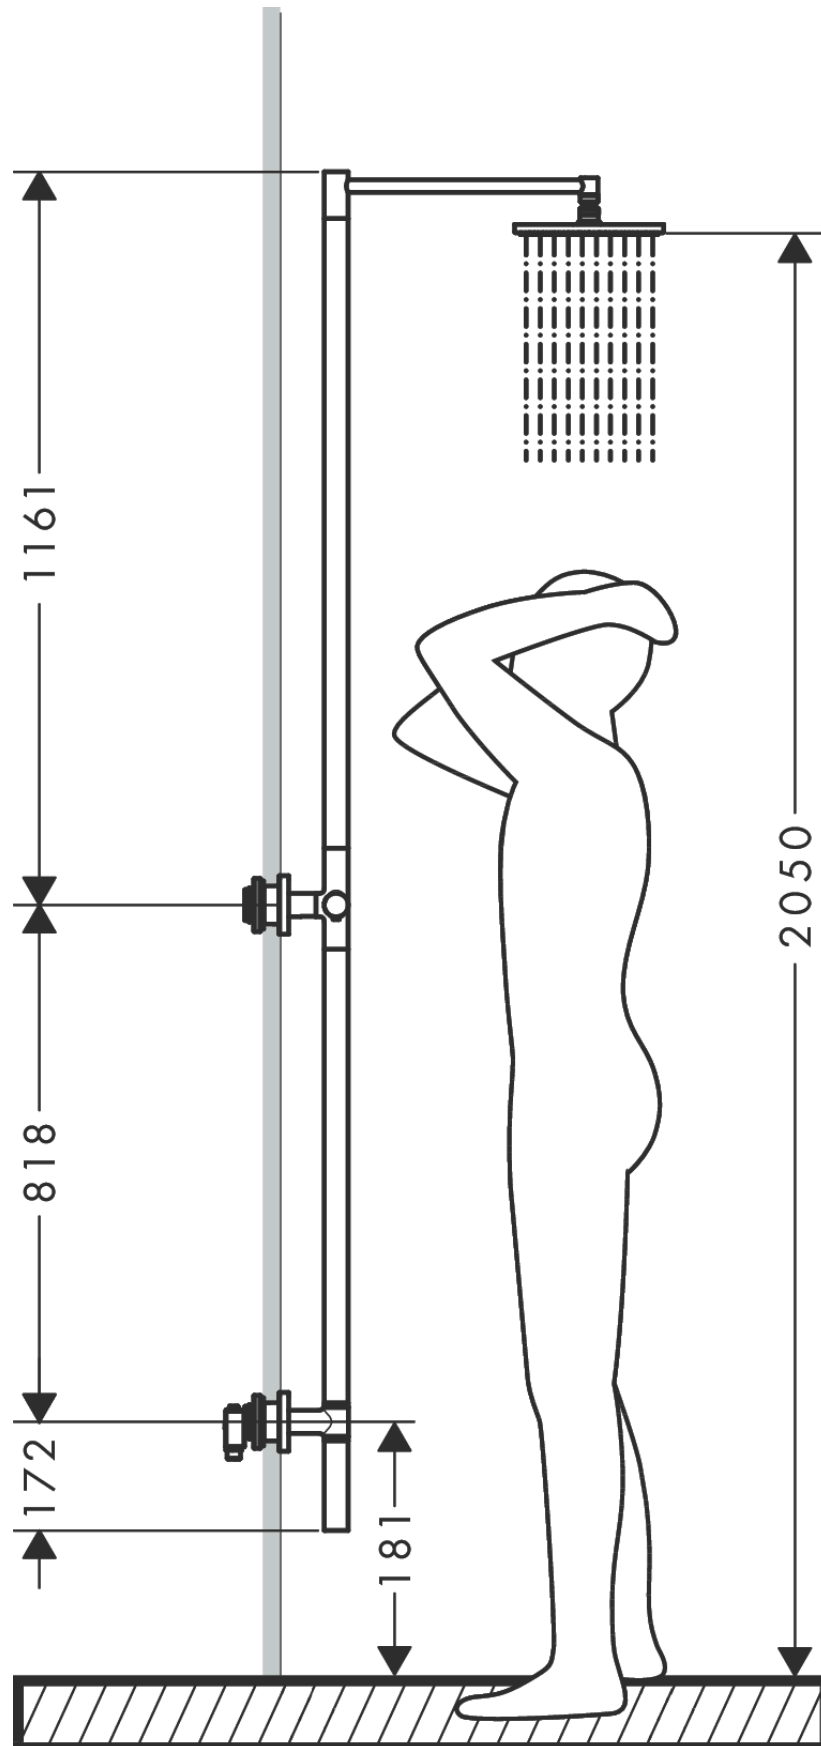

AXOR Starck
Nature Duschsäule mit Kopfbrause 240 1jet ohne Handbrause
Oberfläche: **Brushed Red Gold** Artikelnummer: **12671310**

Einbaubeispiel