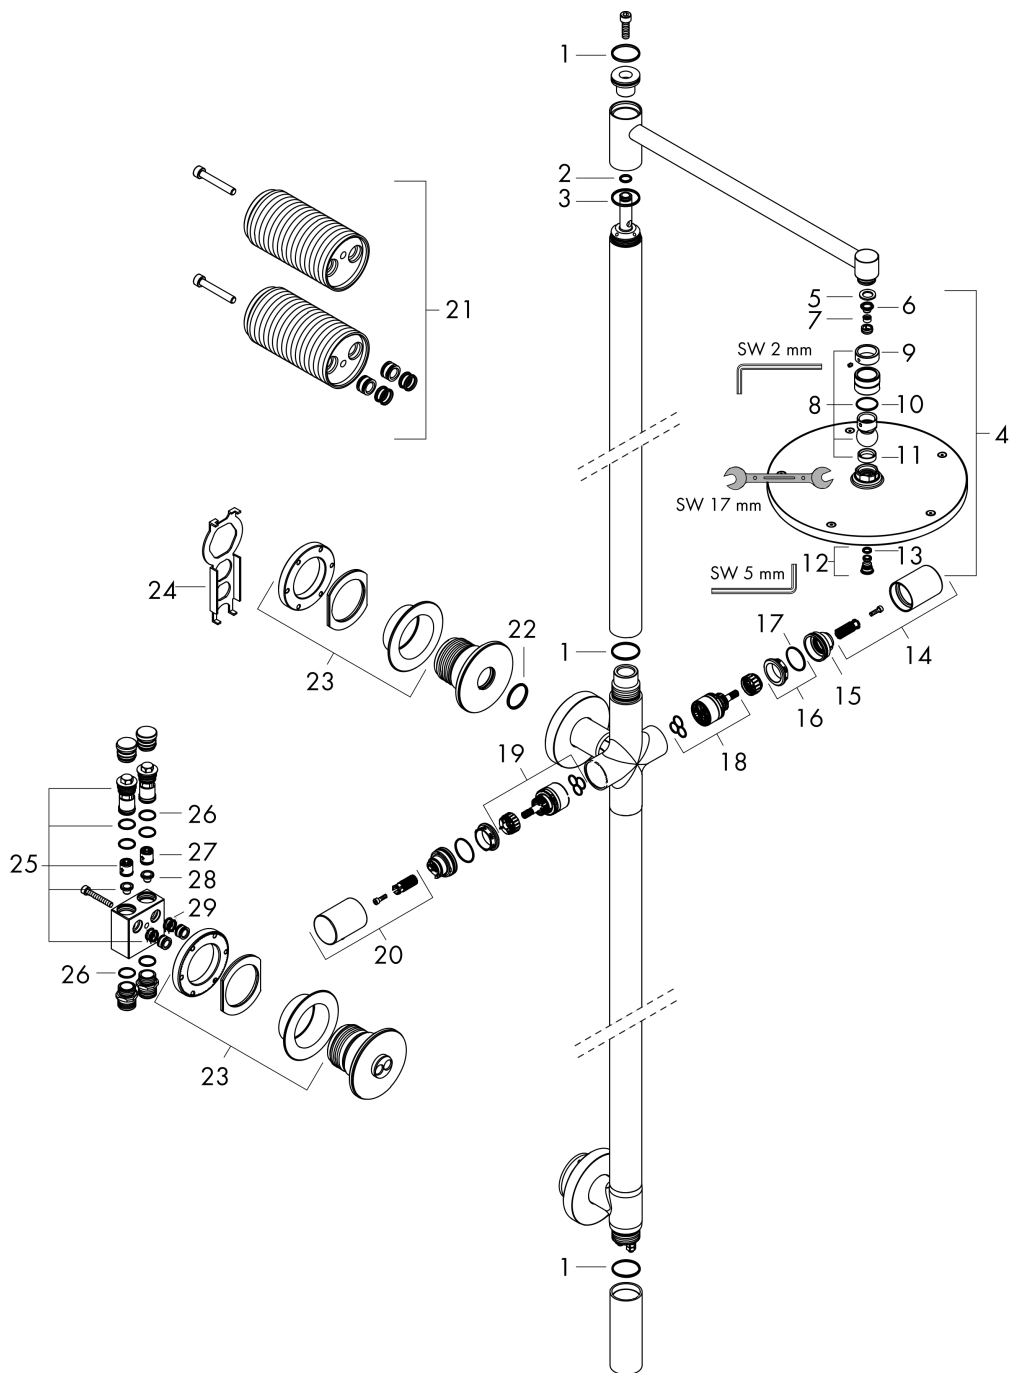

AXOR Starck

Nature Duschsäule mit Kopfbrause 240 1jet ohne Handbrause

Oberfläche: **Polished Black Chrome** Artikelnummer: **12671330**

Durchflussdiagramm

AXOR Starck
Nature Duschsäule mit Kopfbrause 240 1jet ohne Handbrause
 Oberfläche: **Polished Black Chrome** Artikelnummer: **12671330**

Einbaubeispiel

AXOR Starck

Nature Duschsäule mit Kopfbrause 240 1jet ohne Handbrause

Oberfläche: **Polished Black Chrome** Artikelnummer: **12671330**

Explosionszeichnung

Baujahr: >10/22

AXOR Starck

Nature Duschsäule mit Kopfbrause 240 1jet ohne Handbrause

Oberfläche: **Polished Black Chrome** Artikelnummer: **12671330**

Ersatzteilliste

Baujahr: >10/22

Pos.	Beschreibung	Artikelnummer	Preis	VE
1	O-Ring 30x2	98186000	3.25 CHF	1
2	O-Ring 10x2	98170000	3.25 CHF	1
3	O-Ring 30x1,5	98433000	3.25 CHF	1
4	Kopfbrause Ø 240 mm	94830330	314.55 CHF	1
5	Dichtung	98058000	3.25 CHF	1
6	Sieb	92672000	5.40 CHF	1
7	Durchflussbegrenzer	93071000	8.65 CHF	1
8	Kugelgelenk	98941330	55.40 CHF	1
9	Sicherungsring	98942330	28.20 CHF	1
10	Gleitring	97536000	5.40 CHF	1
11	Dichtung	97606000	5.40 CHF	1
12	Schraube	95796000	28.95 CHF	1
13	O-Ring 7x2	98419000	3.25 CHF	1
14	Griff	94817330	154.60 CHF	1
15	Anschlagscheibe	95840000	18.80 CHF	1
16	Mutter	98913000	18.80 CHF	1
17	O-Ring 26x1,5	98390000	3.25 CHF	1
18	Kartusche kpl.	98303000	72.55 CHF	1
19	Absperreinheit inkl. Umsteller	98283000	72.55 CHF	1
20	Griff	94814330	154.60 CHF	1
21	Verlängerung	13608000	-	1
22	O-Ring 28x2	98194000	3.25 CHF	1
23	Mutter	94815000	58.70 CHF	1
24	Montageschlüssel	97563000	8.65 CHF	1
25	Serviceeinheit	94813000	58.70 CHF	1
26	O-Ring 17x1,5	98137000	3.25 CHF	1
27	Rückflussverhinderer (druckbeständig bis 2 MPa)	92594000	14.25 CHF	1
28	Siebdichtung	95291000	11.90 CHF	1
29	O-Ring 11x2	98127000	3.25 CHF	1