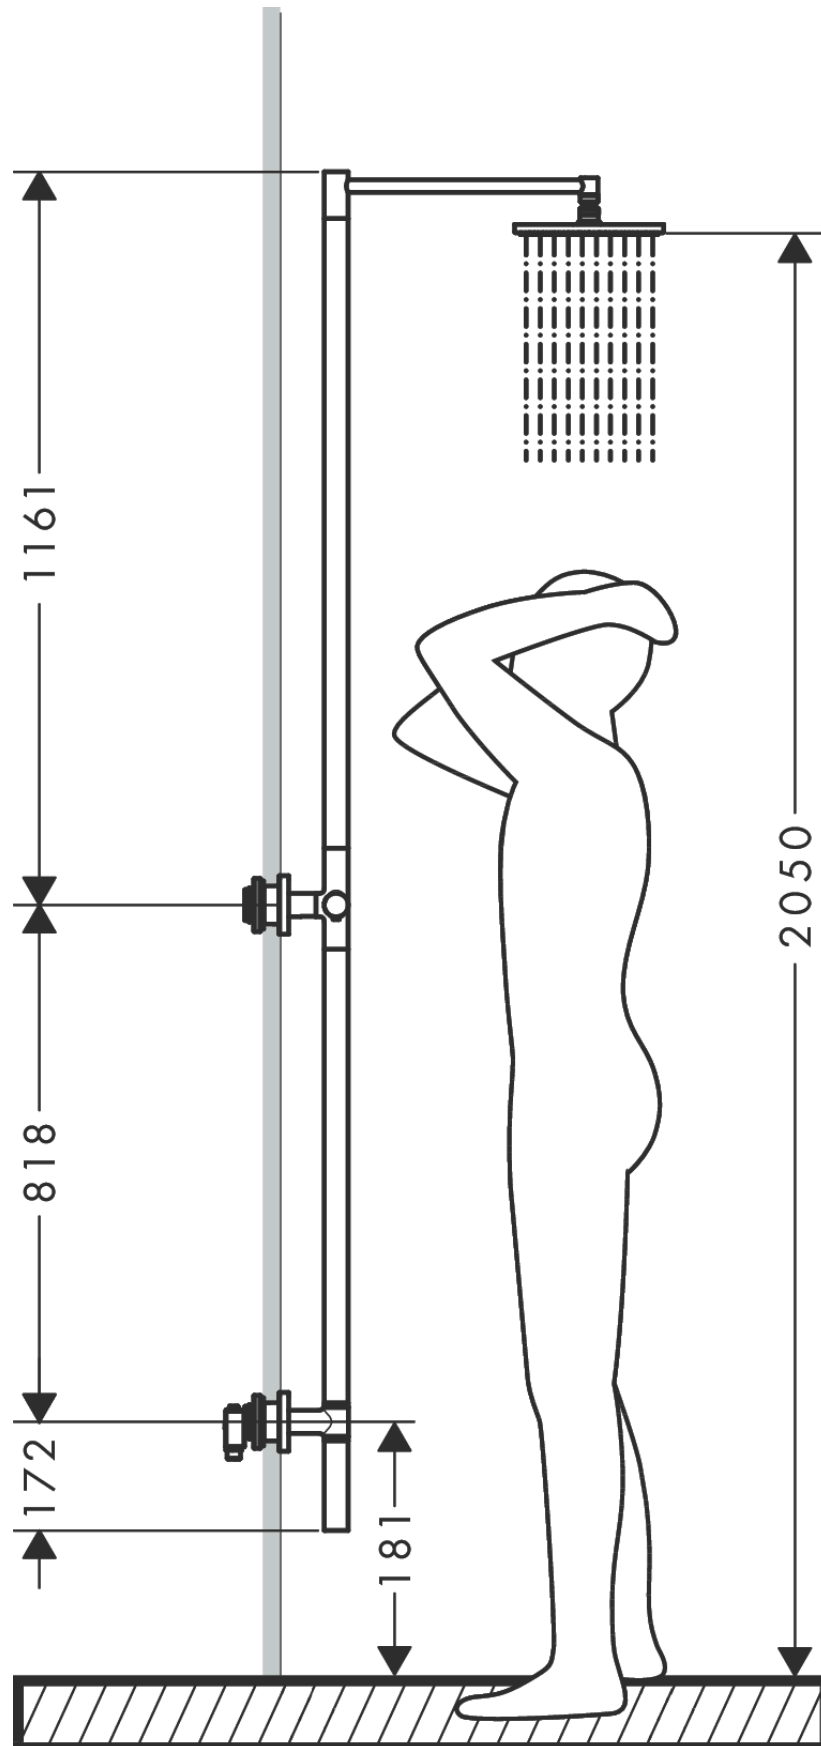

AXOR Starck

Nature Duschsäule mit Kopfbrause 240 1jet ohne Handbrause

Oberfläche: **Polished Black Chrome** Artikelnummer: **12671330**

Durchflussdiagramm

AXOR Starck
Nature Duschsäule mit Kopfbrause 240 1jet ohne Handbrause
 Oberfläche: **Polished Black Chrome** Artikelnummer: **12671330**

Einbaubeispiel

AXOR Starck

Nature Duschsäule mit Kopfbrause 240 1jet ohne Handbrause

Oberfläche: **Polished Black Chrome** Artikelnummer: **12671330**

Explosionszeichnung

Baujahr: >10/22

AXOR Starck

Nature Duschsäule mit Kopfbrause 240 1jet ohne Handbrause

Oberfläche: **Polished Black Chrome** Artikelnummer: **12671330**

Ersatzteilliste

Baujahr: >10/22

Pos.	Beschreibung	Artikelnummer	Preis	VE
1	O-Ring 30x2	98186000	3.25 CHF	1
2	O-Ring 10x2	98170000	3.25 CHF	1
3	O-Ring 30x1,5	98433000	3.25 CHF	1
4	Kopfbrause Ø 240 mm	94830330	314.55 CHF	1
5	Dichtung	98058000	3.25 CHF	1
6	Sieb	92672000	5.40 CHF	1
7	Durchflussbegrenzer	93071000	8.65 CHF	1
8	Kugelgelenk	98941330	55.40 CHF	1
9	Sicherungsring	98942330	28.20 CHF	1
10	Gleitring	97536000	5.40 CHF	1
11	Dichtung	97606000	5.40 CHF	1
12	Schraube	95796000	28.95 CHF	1
13	O-Ring 7x2	98419000	3.25 CHF	1
14	Griff	94817330	154.60 CHF	1
15	Anschlagscheibe	95840000	18.80 CHF	1
16	Mutter	98913000	18.80 CHF	1
17	O-Ring 26x1,5	98390000	3.25 CHF	1
18	Kartusche kpl.	98303000	72.55 CHF	1
19	Absperreinheit inkl. Umsteller	98283000	72.55 CHF	1
20	Griff	94814330	154.60 CHF	1
21	Verlängerung	13608000	-	1
22	O-Ring 28x2	98194000	3.25 CHF	1
23	Mutter	94815000	58.70 CHF	1
24	Montageschlüssel	97563000	8.65 CHF	1
25	Serviceeinheit	94813000	58.70 CHF	1
26	O-Ring 17x1,5	98137000	3.25 CHF	1
27	Rückflussverhinderer (druckbeständig bis 2 MPa)	92594000	14.25 CHF	1
28	Siebdichtung	95291000	11.90 CHF	1
29	O-Ring 11x2	98127000	3.25 CHF	1