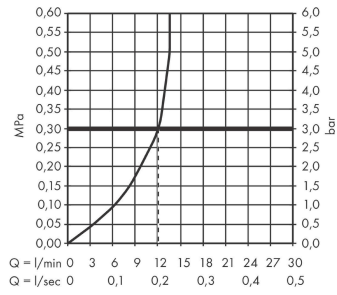

AXOR Starck

Nature Duschsäule mit Kopfbrause 240 1jet ohne Handbrause

Oberfläche: **Polished Black Chrome** Artikelnummer: **12671330**

Durchflussdiagramm

AXOR Starck
Nature Duschsäule mit Kopfbrause 240 1jet ohne Handbrause
 Oberfläche: **Polished Black Chrome** Artikelnummer: **12671330**

Einbaubeispiel

AXOR Starck

Nature Duschsäule mit Kopfbrause 240 1jet ohne Handbrause

Oberfläche: **Polished Black Chrome** Artikelnummer: **12671330**

Explosionszeichnung

Baujahr: >10/22

AXOR Starck

Nature Duschsäule mit Kopfbrause 240 1jet ohne Handbrause