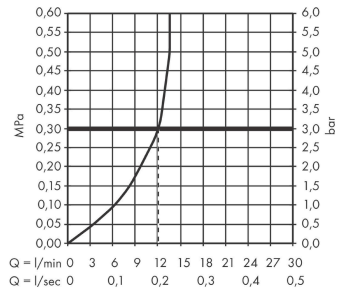

**AXOR Starck**  
**Nature Duschsäule mit Kopfbrause 240 1jet ohne Handbrause**  
 Oberfläche: **Brushed Nickel** Artikelnummer: **12671820**

**Durchflussdiagramm**

**AXOR Starck**  
**Nature Duschsäule mit Kopfbrause 240 1jet ohne Handbrause**  
 Oberfläche: **Brushed Nickel** Artikelnummer: **12671820**