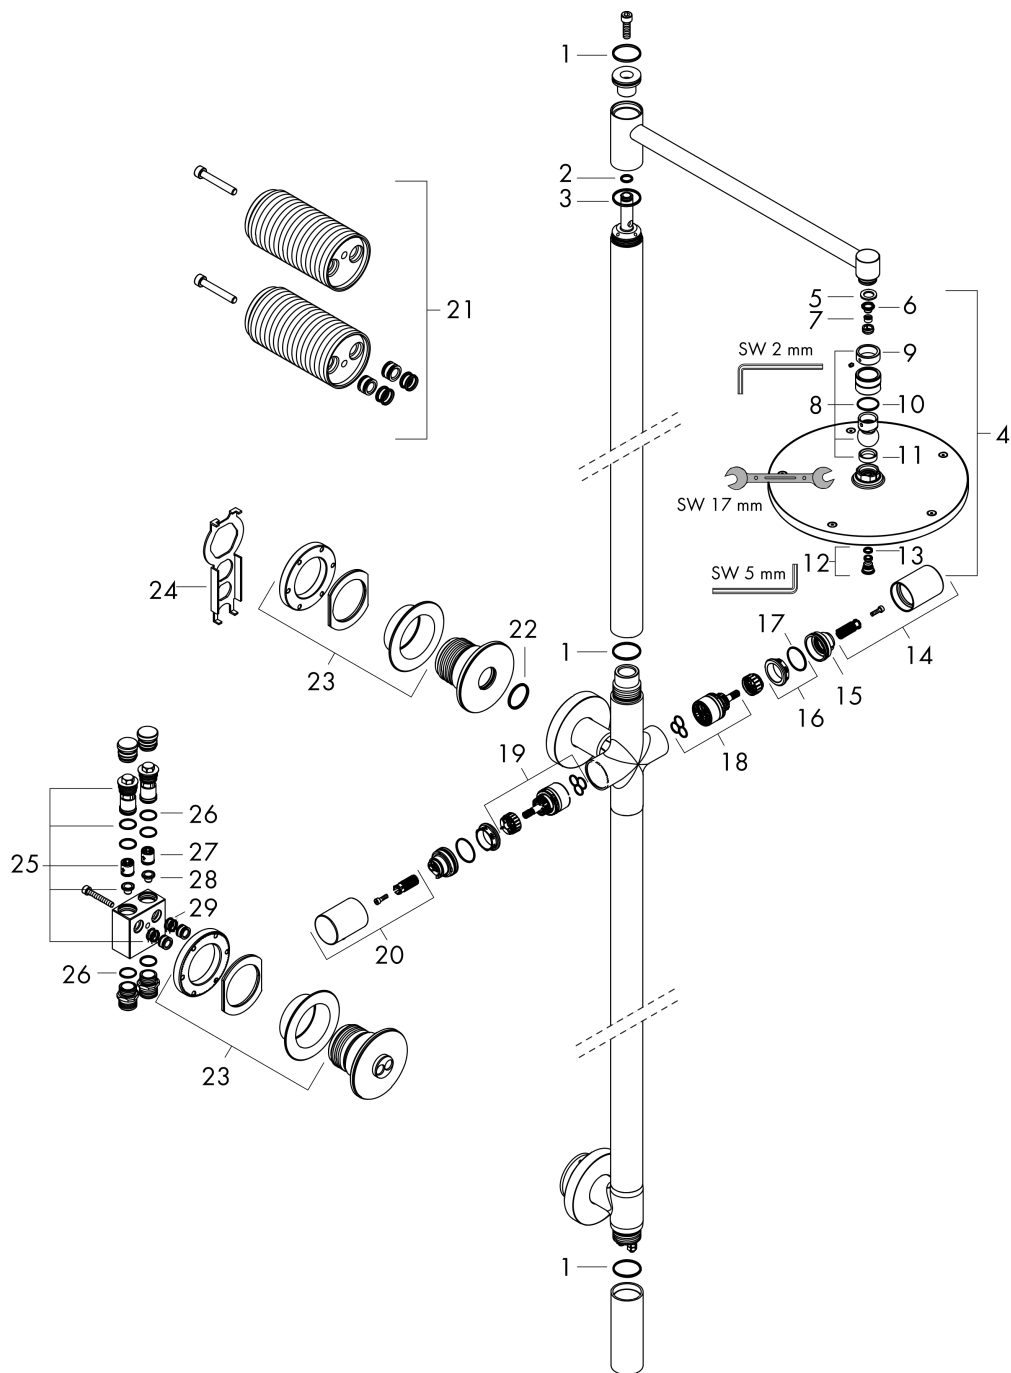

AXOR Starck
Nature Duschsäule mit Kopfbrause 240 1jet ohne Handbrause
 Oberfläche: **Brushed Brass** Artikelnummer: **12671950**

Durchflussdiagramm

AXOR Starck
Nature Duschsäule mit Kopfbrause 240 1jet ohne Handbrause
 Oberfläche: **Brushed Brass** Artikelnummer: **12671950**

Einbaubeispiel

AXOR Starck
Nature Duschsäule mit Kopfbrause 240 1jet ohne Handbrause
 Oberfläche: **Brushed Brass** Artikelnummer: **12671950**

Explosionszeichnung

Baujahr: >10/22

AXOR Starck
Nature Duschsäule mit Kopfbrause 240 1jet ohne Handbrause
 Oberfläche: **Brushed Brass** Artikelnummer: **12671950**

Ersatzteilliste

Baujahr: >10/22

Pos.	Beschreibung	Artikelnummer	Preis	VE
1	O-Ring 30x2	98186000	3.25 CHF	1
2	O-Ring 10x2	98170000	3.25 CHF	1
3	O-Ring 30x1,5	98433000	3.25 CHF	1
4	Kopfbrause Ø 240 mm	94830950	314.55 CHF	1
5	Dichtung	98058000	3.25 CHF	1
6	Sieb	92672000	5.40 CHF	1
7	Durchflussbegrenzer	93071000	8.65 CHF	1
8	Kugelgelenk	98941950	55.40 CHF	1
9	Sicherungsring	98942950	28.20 CHF	1
10	Gleitring	97536000	5.40 CHF	1
11	Dichtung	97606000	5.40 CHF	1
12	Schraube	95796000	28.95 CHF	1
13	O-Ring 7x2	98419000	3.25 CHF	1
14	Griff	94817950	154.60 CHF	1
15	Anschlagscheibe	95840000	18.80 CHF	1
16	Mutter	98913000	18.80 CHF	1
17	O-Ring 26x1,5	98390000	3.25 CHF	1
18	Kartusche kpl.	98303000	72.55 CHF	1
19	Absperreinheit inkl. Umsteller	98283000	72.55 CHF	1
20	Griff	94814950	154.60 CHF	1
21	Verlängerung	13608000	-	1
22	O-Ring 28x2	98194000	3.25 CHF	1
23	Mutter	94815000	58.70 CHF	1
24	Montageschlüssel	97563000	8.65 CHF	1
25	Serviceeinheit	94813000	58.70 CHF	1
26	O-Ring 17x1,5	98137000	3.25 CHF	1
27	Rückflussverhinderer (druckbeständig bis 2 MPa)	92594000	14.25 CHF	1
28	Siebdichtung	95291000	11.90 CHF	1
29	O-Ring 11x2	98127000	3.25 CHF	1