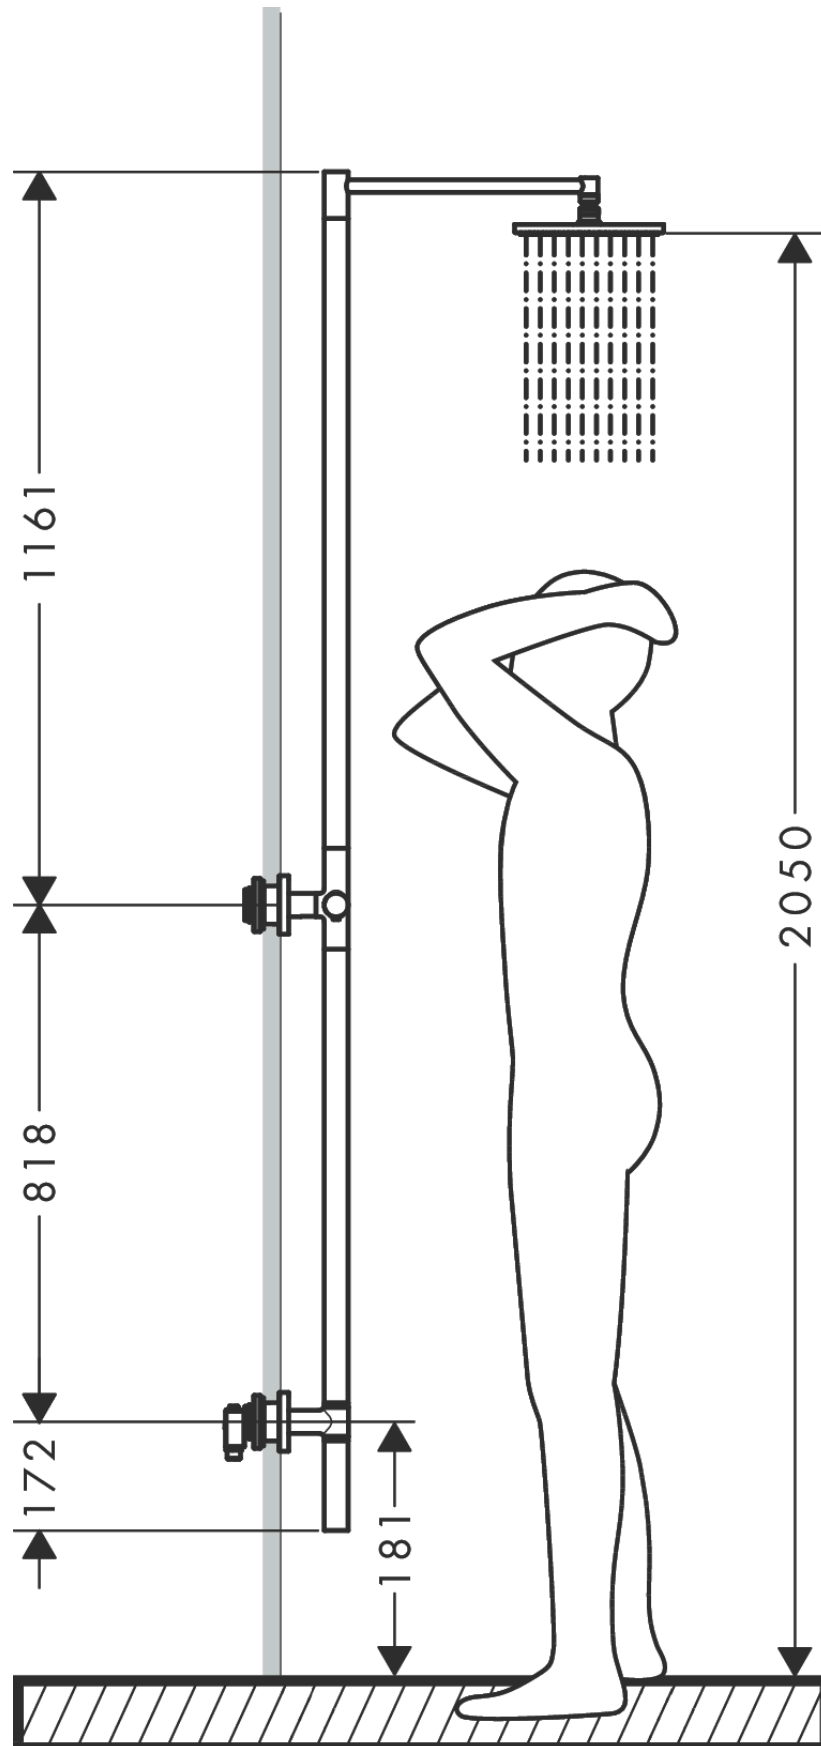

AXOR Starck
Nature Duschsäule mit Kopfbrause 240 1jet ohne Handbrause
 Oberfläche: **Brushed Brass** Artikelnummer: **12671950**

Durchflussdiagramm

AXOR Starck
Nature Duschsäule mit Kopfbrause 240 1jet ohne Handbrause
 Oberfläche: **Brushed Brass** Artikelnummer: **12671950**

Einbaubeispiel

AXOR Starck
Nature Duschsäule mit Kopfbrause 240 1jet ohne Handbrause
 Oberfläche: **Brushed Brass** Artikelnummer: **12671950**

Explosionszeichnung

Baujahr: >10/22

AXOR Starck
Nature Duschsäule mit Kopfbrause 240 1jet ohne Handbrause
 Oberfläche: **Brushed Brass** Artikelnummer: **12671950**