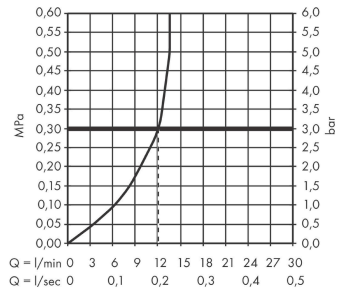

AXOR Starck
Nature Duschsäule mit Kopfbrause 240 1jet ohne Handbrause
 Oberfläche: **Brushed Brass** Artikelnummer: **12671950**

Durchflussdiagramm

AXOR Starck
Nature Duschsäule mit Kopfbrause 240 1jet ohne Handbrause
 Oberfläche: **Brushed Brass** Artikelnummer: **12671950**

Einbaubeispiel

AXOR Starck
Nature Duschsäule mit Kopfbrause 240 1jet ohne Handbrause
 Oberfläche: **Brushed Brass** Artikelnummer: **12671950**

Explosionszeichnung

Baujahr: >10/22

AXOR Starck
Nature Duschsäule mit Kopfbrause 240 1jet ohne Handbrause
 Oberfläche: **Brushed Brass** Artikelnummer: **12671950**