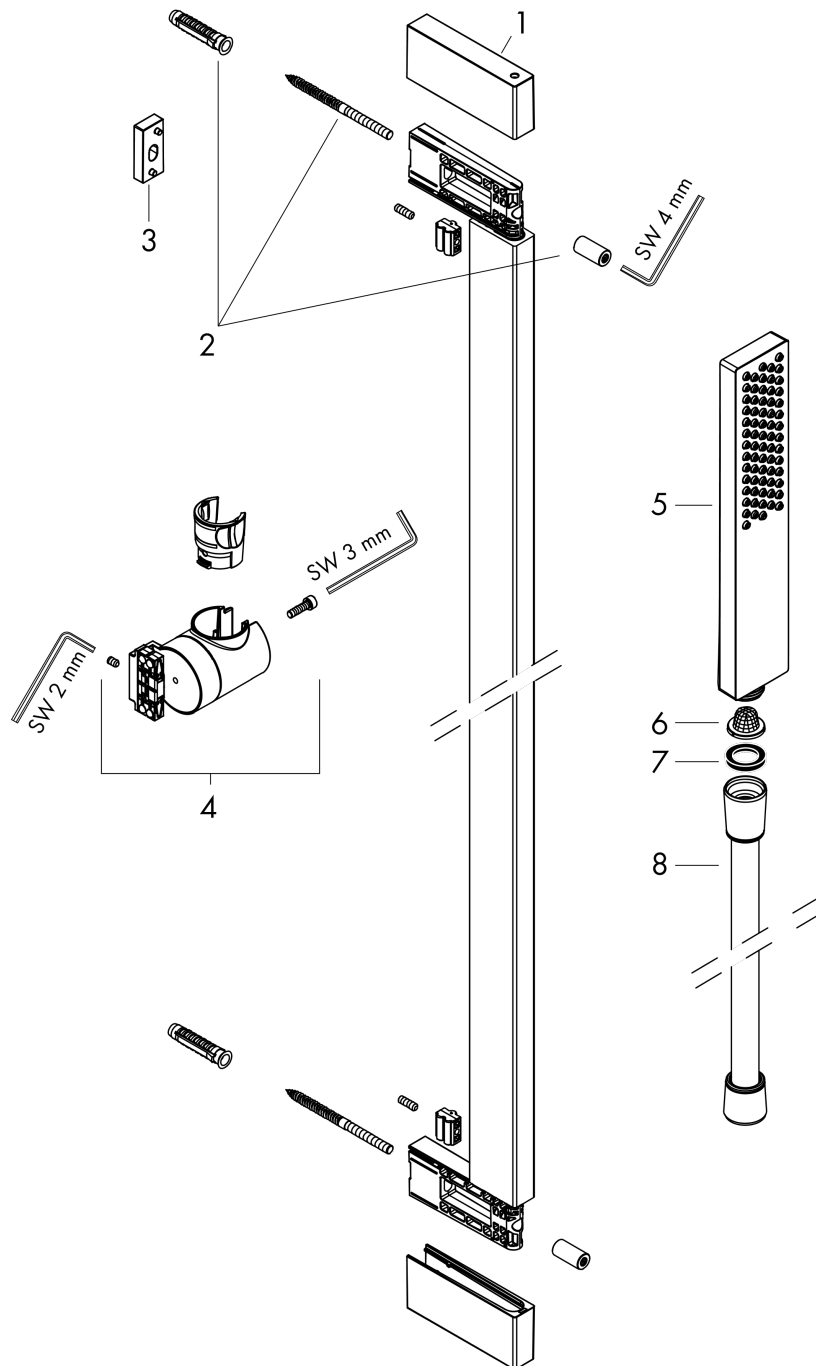

Pulsify E
Brausenset 100 1jet EcoSmart mit Brausestange 65 cm
 Oberfläche: **Chrom** Artikelnummer: **24370000**

Beschreibung

Merkmale

- besteht aus: Stabhandbrause, Brausestange, Brausenschlauch, Handbrausehalterung
- Brausekopfgrösse: 100 x 25 mm
- Strahlart: PowderRain
- Maximale Durchflussmenge bei 3 bar: 8 l/min
- Mindestfliessdruck: 0,8 bar
- Handbrausehalterung für rechts- und linksseitige Montage
- Handbrausehalterung aus Metall
- Handbrausehalterung mit Arretierung
- Wandbefestigung: Schraubbefestigung
- Wandstützen aus Kunststoff
- Brausestangentyp: schwenkbare Brausestange
- Profil Brausestange: kubisch
- Gesamtlänge Brausestange: 663 mm
- Bohrabstand: 625 mm
- Brauseschlauch mit beidseitig konischer Mutter
- brauseseitiger Drehwirbel gegen lästiges Verdrehen des Brauseschlauches
- Geräuschgruppe: I
- Durchflussklasse: Z

Durchflussdiagramm

Pulsify E
Brausenset 100 1jet EcoSmart mit Brausenstange 65 cm
 Oberfläche: **Chrom** Artikelnummer: **24370000**

Explosionszeichnung

Baujahr: >04/23

Pulsify E
Brausenset 100 1jet EcoSmart mit Brausenstange 65 cm
 Oberfläche: **Chrom** Artikelnummer: **24370000**

Ersatzteilliste

Baujahr: >04/23

| Pos. | Beschreibung | Artikelnummer | Preis | VE |
|------|---------------------------------|---------------|------------|----|
| 1 | Abdeckung | 94729000 | 18.80 CHF | 1 |
| 2 | Befestigungsteile | 94726000 | 23.05 CHF | 1 |
| 3 | Fliesenausgleichsscheibe 7 mm | 94728000 | 8.65 CHF | 1 |
| 4 | Schieber kompl. | 94727000 | 128.65 CHF | 1 |
| 5 | Handbrause | 24320000 | - | 1 |
| 6 | Sieb | 92672000 | 5.40 CHF | 1 |
| 7 | Dichtung | 98058000 | 3.25 CHF | 1 |
| 8 | Brauseschlauch Isiflex'B 1,60 m | 28276000 | - | 1 |