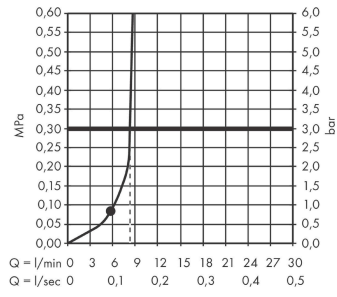

Pulsify E
Brausenset 100 1jet EcoSmart mit Brausenstange 65 cm
Oberfläche: **Chrom** Artikelnummer: **24370000**

Durchflussdiagramm