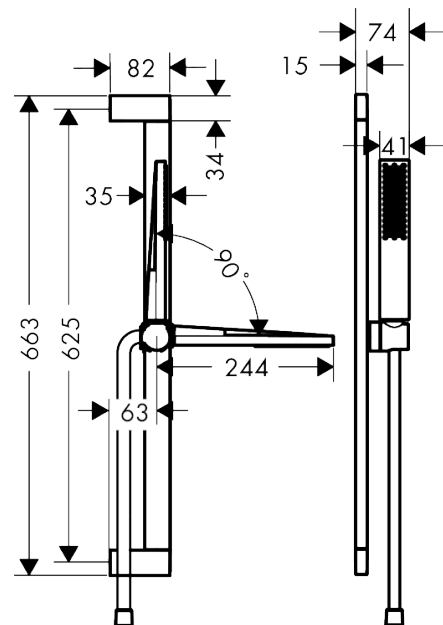

Pulsify E
Brausenset 100 1jet EcoSmart mit Brausestange 65 cm
 Oberfläche: **Chrom** Artikelnummer: **24370000**

Beschreibung

Merkmale

- besteht aus: Stabhandbrause, Brausestange, Brausenschlauch, Handbrausehalterung
- Brausekopfgrösse: 100 x 25 mm
- Strahlart: PowderRain
- Maximale Durchflussmenge bei 3 bar: 8 l/min
- Mindestfliessdruck: 0,8 bar
- Handbrausehalterung für rechts- und linksseitige Montage
- Handbrausehalterung aus Metall
- Handbrausehalterung mit Arretierung
- Wandbefestigung: Schraubbefestigung
- Wandstützen aus Kunststoff
- Brausestangentyp: schwenkbare Brausestange
- Profil Brausestange: kubisch
- Gesamtlänge Brausestange: 663 mm
- Bohrabstand: 625 mm
- Brauseschlauch mit beidseitig konischer Mutter
- brauseseitiger Drehwirbel gegen lästiges Verdrehen des Brauseschlauches
- Geräuschgruppe: I
- Durchflussklasse: Z

Artikeldetails

| | |
|-------------------|--------------|
| ST-Nr. | 6531 826.501 |
| TEAM-Nr. | 757647.501 |
| Preis exkl. MwSt. | 297.00 CHF |

Technologie

Designpreise

Produktabbildung

Maßzeichnung

Pulsify E
Brausenset 100 1jet EcoSmart mit Brausenstange 65 cm
 Oberfläche: **Chrom** Artikelnummer: **24370000**

Durchflussdiagramm

Pulsify E
Brausenset 100 1jet EcoSmart mit Brausenstange 65 cm
 Oberfläche: **Chrom** Artikelnummer: **24370000**

Explosionszeichnung

Baujahr: >04/23

Pulsify E
Brausenset 100 1jet EcoSmart mit Brausenstange 65 cm
 Oberfläche: **Chrom** Artikelnummer: **24370000**