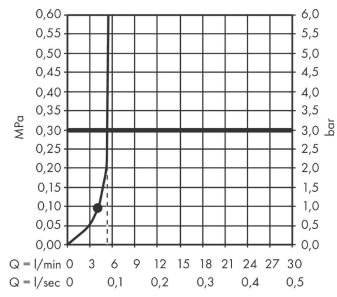

Pulsify E
Brausenset 100 1jet EcoSmart+ mit Brausenstange 65 cm
Oberfläche: **Chrom** Artikelnummer: **24371000**

Durchflussdiagramm