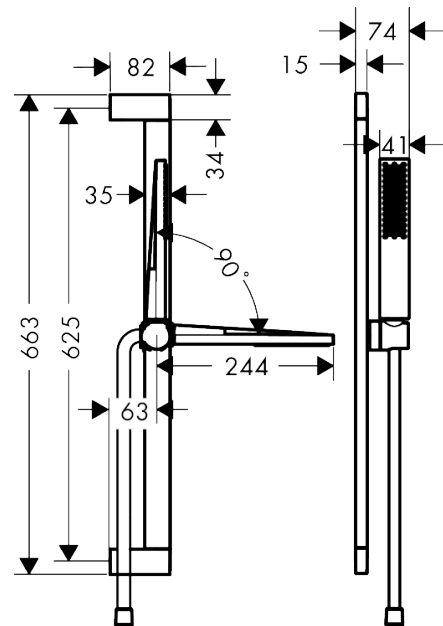

Pulsify E
Brausenset 100 1jet EcoSmart+ mit Brausestange 65 cm
 Oberfläche: **Chrom** Artikelnummer: **24371000**

Beschreibung

Merkmale

- besteht aus: Stabhandbrause, Brausestange, Brausenschlauch, Handbrausehalterung
- Brausekopfgrösse: 100 x 25 mm
- Strahlart: PowderRain
- Maximale Durchflussmenge bei 3 bar: 5 l/min
- Mindestfliessdruck: 0,9 bar
- Handbrausehalterung für rechts- und linksseitige Montage
- Handbrausehalterung aus Metall
- Handbrausehalterung mit Arretierung
- Wandbefestigung: Schraubbefestigung
- Wandstützen aus Kunststoff
- Brausestangentyp: schwenkbare Brausestange
- Profil Brausestange: kubisch
- Gesamtlänge Brausestange: 663 mm
- Bohrabstand: 625 mm
- Brauseschlauch mit beidseitig konischer Mutter
- brauseseitiger Drehwirbel gegen lästiges Verdrehen des Brauseschlauches

Artikeldetails

ST-Nr.	6531 830.501
TEAM-Nr.	757649.501
Preis exkl. MwSt.	297.00 CHF

Technologie

Designpreise

Produktabbildung

Maßzeichnung

Pulsify E
Brausenset 100 1jet EcoSmart+ mit Brausenstange 65 cm
 Oberfläche: **Chrom** Artikelnummer: **24371000**

Durchflussdiagramm

Pulsify E
Brausenset 100 1jet EcoSmart+ mit Brausenstange 65 cm
 Oberfläche: **Chrom** Artikelnummer: **24371000**

Explosionszeichnung

Baujahr: >04/23

Pulsify E
Brausenset 100 1jet EcoSmart+ mit Brausenstange 65 cm
 Oberfläche: **Chrom** Artikelnummer: **24371000**

Ersatzteilliste

Baujahr: >04/23

Pos.	Beschreibung	Artikelnummer	Preis	VE
1	Abdeckung	94729000	18.80 CHF	1
2	Befestigungsteile	94726000	23.05 CHF	1
3	Fliesenausgleichsscheibe 7 mm	94728000	8.65 CHF	1
4	Schieber kompl.	94727000	128.65 CHF	1
5	Handbrause	24321000	-	1
6	Sieb	92672000	5.40 CHF	1
7	Dichtung	98058000	3.25 CHF	1
8	Brauseschlauch Isiflex'B 1,60 m	28276000	-	1