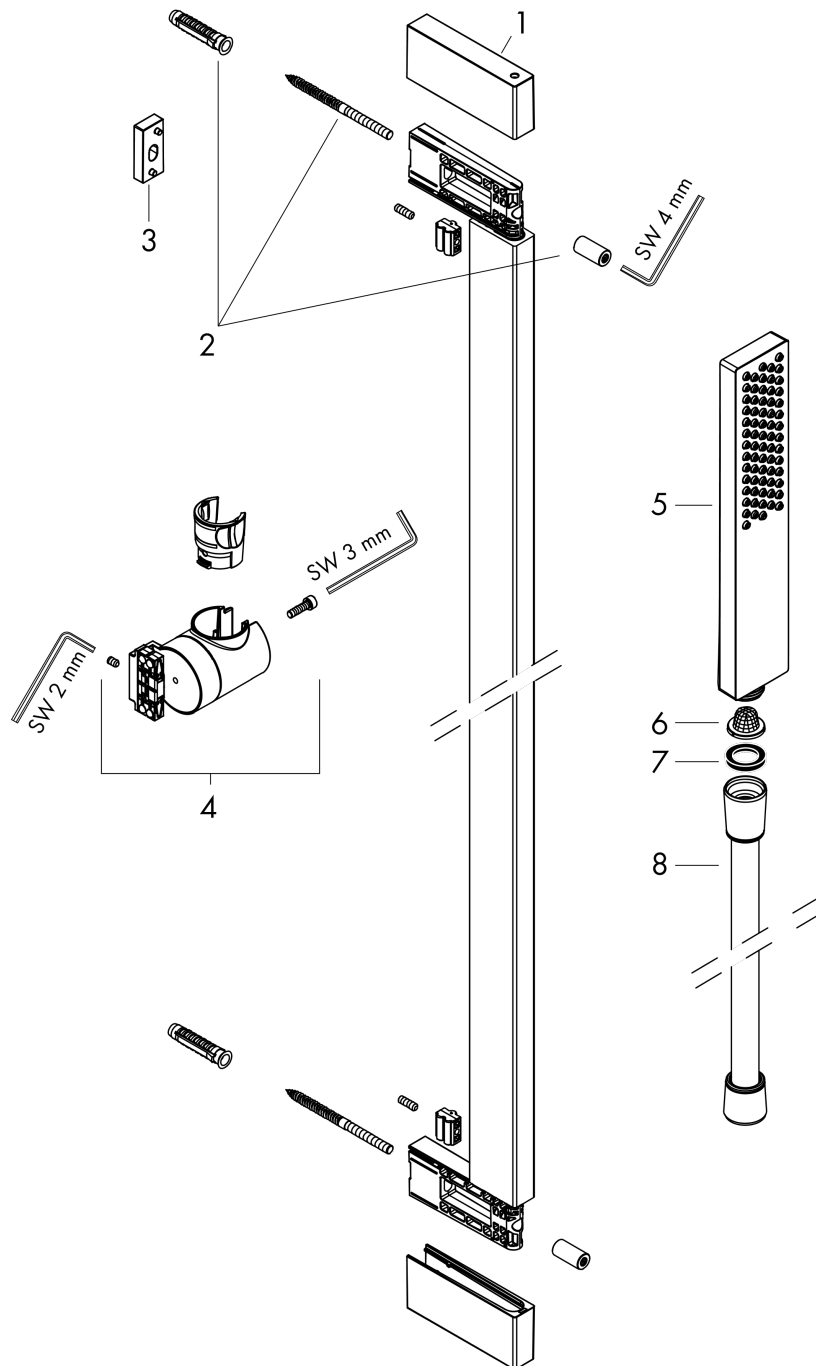

Pulsify E
Brausenset 100 1jet EcoSmart+ mit Brausestange 65 cm
 Oberfläche: **Chrom** Artikelnummer: **24371000**

Beschreibung

Merkmale

- besteht aus: Stabhandbrause, Brausestange, Brausenschlauch, Handbrausehalterung
- Brausekopfgrösse: 100 x 25 mm
- Strahlart: PowderRain
- Maximale Durchflussmenge bei 3 bar: 5 l/min
- Mindestfliessdruck: 0,9 bar
- Handbrausehalterung für rechts- und linksseitige Montage
- Handbrausehalterung aus Metall
- Handbrausehalterung mit Arretierung
- Wandbefestigung: Schraubbefestigung
- Wandstützen aus Kunststoff
- Brausestangentyp: schwenkbare Brausestange
- Profil Brausestange: kubisch
- Gesamtlänge Brausestange: 663 mm
- Bohrabstand: 625 mm
- Brauseschlauch mit beidseitig konischer Mutter
- brauseseitiger Drehwirbel gegen lästiges Verdrehen des Brauseschlauches

Durchflussdiagramm

Pulsify E
Brausenset 100 1jet EcoSmart+ mit Brausenstange 65 cm
 Oberfläche: **Chrom** Artikelnummer: **24371000**

Explosionszeichnung

Baujahr: >04/23

Pulsify E
Brausenset 100 1jet EcoSmart+ mit Brausenstange 65 cm
 Oberfläche: **Chrom** Artikelnummer: **24371000**

Ersatzteilliste

Baujahr: >04/23

Pos.	Beschreibung	Artikelnummer	Preis	VE
1	Abdeckung	94729000	18.80 CHF	1
2	Befestigungsteile	94726000	23.05 CHF	1
3	Fliesenausgleichsscheibe 7 mm	94728000	8.65 CHF	1
4	Schieber kompl.	94727000	128.65 CHF	1
5	Handbrause	24321000	-	1
6	Sieb	92672000	5.40 CHF	1
7	Dichtung	98058000	3.25 CHF	1
8	Brauseschlauch Isiflex'B 1,60 m	28276000	-	1