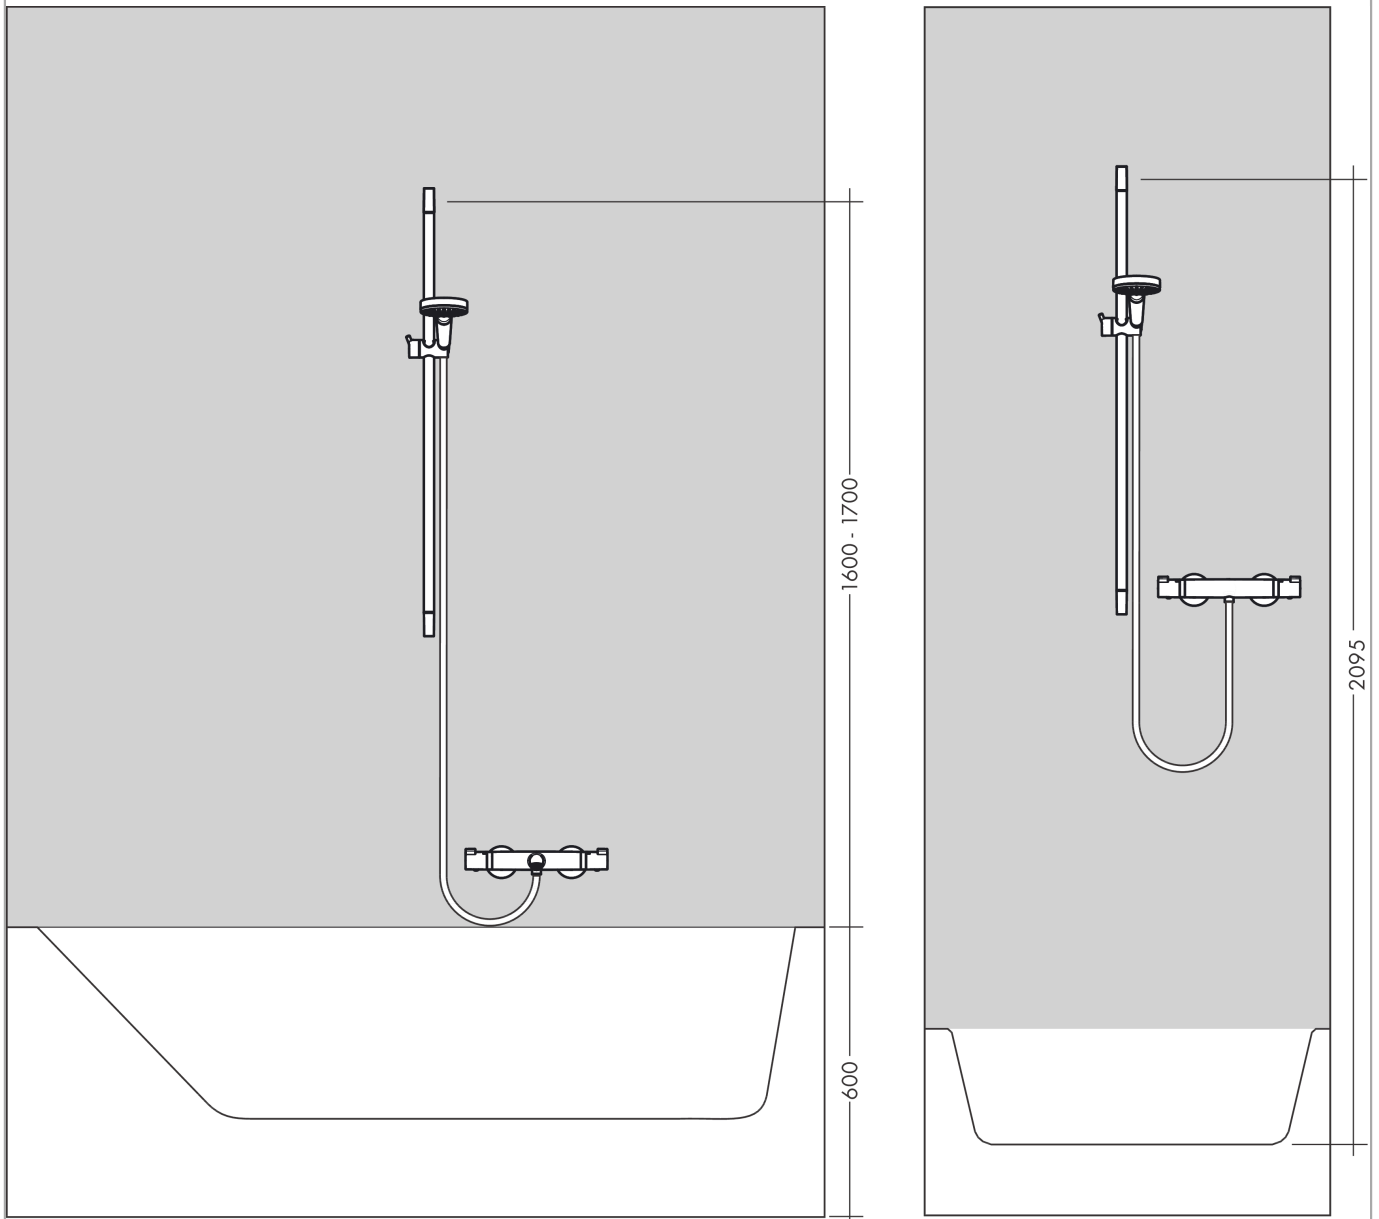

**Crometta 100**

**Brauseset Vario mit Brausestange 90 cm**

Oberfläche: **Weiß/Chrom** Artikelnummer: **26657400**

Einbaubeispiel

**Crometta 100**  
**Brauseset Vario mit Brausestange 90 cm**  
 Oberfläche: **Weiß/Chrom** Artikelnummer: **26657400**

Explosionszeichnung

Baujahr: 10/14 - 06/22

**Crometta 100**  
**Brauset Set Vario mit Brausestange 90 cm**  
 Oberfläche: **Weiß/Chrom** Artikelnummer: **26657400**

**Ersatzteilliste**

Baujahr: **10/14 - 06/22**

<b>Pos.</b>	<b>Beschreibung</b>	<b>Artikelnummer</b>	<b>PG</b>	<b>VE</b>
1	Abdeckung	95217000	4	1
2	Fliesenausgleichsscheibe 7 mm	97450000	98	1
3	Wandstütze	95218000	3	1
4	Befestigungsteile	96179000	4	1
5	Schieber kompl.	92366000	9	1
6	Handbrause	26824400	98	1
7	Filtereinsatz	97708000	2	1
8	Brauseschlauch Metaflex'C 1,60 m	28266000	98	1
9	Dichtung	98058000	1	1