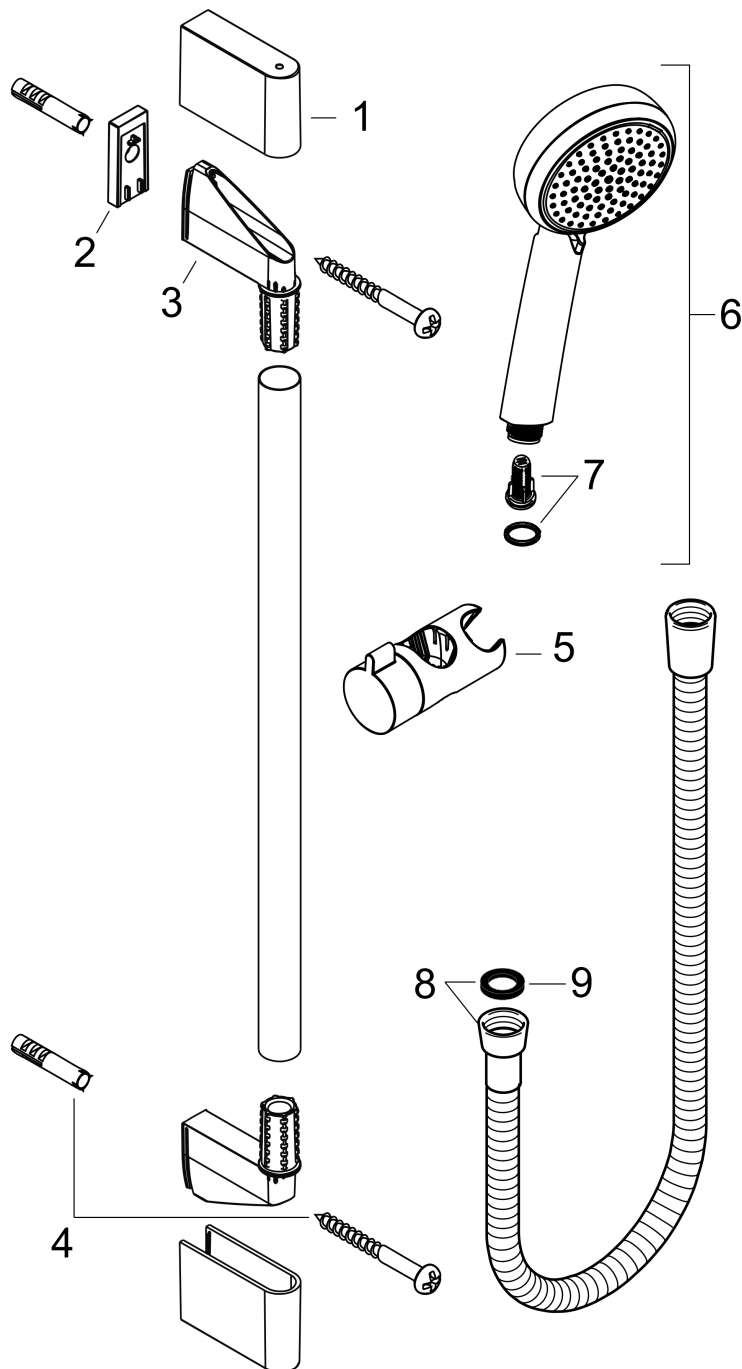

**Crometta 100**

**Brauseset Vario mit Brausestange 90 cm**

Oberfläche: **Weiß/Chrom** Artikelnummer: **26657400**

Einbaubeispiel

**Crometta 100**  
**Brauseset Vario mit Brausestange 90 cm**  
 Oberfläche: **Weiß/Chrom** Artikelnummer: **26657400**

Explosionszeichnung

Baujahr: 10/14 - 06/22

**Crometta 100**  
**Brauset Set Vario mit Brausestange 90 cm**  
 Oberfläche: **Weiß/Chrom** Artikelnummer: **26657400**

**Ersatzteilliste**

Baujahr: **10/14 - 06/22**

<b>Pos.</b>	<b>Beschreibung</b>	<b>Artikelnummer</b>	<b>PG</b>	<b>VE</b>
1	Abdeckung	95217000	4	1
2	Fliesenausgleichsscheibe 7 mm	97450000	98	1
3	Wandstütze	95218000	3	1
4	Befestigungsteile	96179000	4	1
5	Schieber kompl.	92366000	9	1
6	Handbrause	26824400	98	1
7	Filtereinsatz	97708000	2	1
8	Brauseschlauch Metaflex'C 1,60 m	28266000	98	1
9	Dichtung	98058000	1	1