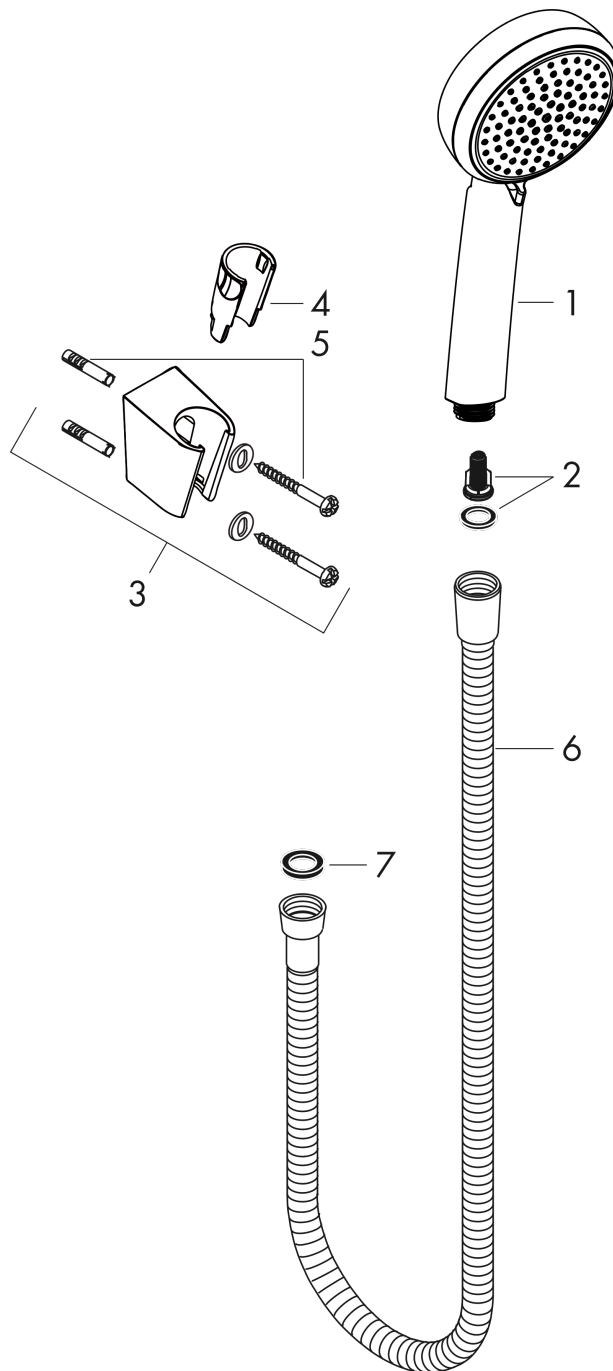

Crometta 100

Brausehalterset Vario mit Brauseschlauch 125 cm

Oberfläche: **Weiß/Chrom** Artikelnummer: **26666400**

Beschreibung

Merkmale

- besteht aus: Handbrause, Brausehalter, Brauseschlauch
- Brausekopfgröße: 100 mm
- Strahlart: Rain, Normalstrahl, Shampoostrahl, Massagestrahl
- Strahlartenumstellung durch drehbare Strahlscheibe
- QuickClean: Kalkablagerungen lassen sich einfach mit dem Finger abrubbeln
- maximale Durchflussmenge bei 3 bar: 18 l/min
- Mindestfließdruck: 1 bar
- Betriebsdruck: min. 1 bar/max. 6 bar
- integrierte Brausehalterfunktion
- Brausehalter aus Kunststoff
- ausspülbare Siebdichtung

Technologie

Produktabbildung

Maßzeichnung

Crometta 100

Brausehalterset Vario mit Brauseschlauch 125 cm

Oberfläche: **Weiß/Chrom** Artikelnummer: **26666400**

Durchflussdiagramm

Die Verbrauchswerte wurden praxisnah mit den dazugehörigen Armaturen (Thermostat/Mischer/Unterputzventil) gemessen.

Crometta 100
Brausehalterset Vario mit Brauseschlauch 125 cm
 Oberfläche: **Weiß/Chrom** Artikelnummer: **26666400**

Explosionszeichnung

Baujahr: 10/14 - 06/22

Crometta 100
Brausehalterset Vario mit Brauseschlauch 125 cm
 Oberfläche: **Weiß/Chrom** Artikelnummer: **26666400**

Ersatzteilliste

Baujahr: **10/14 - 06/22**

Pos.	Beschreibung	Artikelnummer	PG	VE
1	Handbrause	26824400	98	1
2	Filtereinsatz	97708000	2	1
3	Handbrausenhalter	28331000	98	1
4	Futter	98918000	1	1
5	Befestigungsteile	40915000	4	1
6	Brauseschlauch Metaflex'C 1,25 m	28262000	98	1
7	Dichtung	98058000	1	1