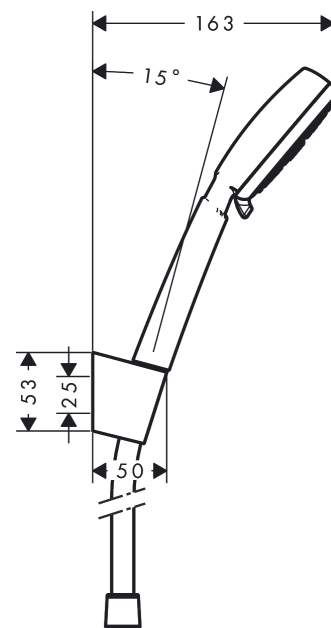

Crometta 100

Brausehalterset Vario mit Brauseschlauch 125 cm

Oberfläche: **Weiß/Chrom** Artikelnummer: **26666400**

Beschreibung

Merkmale

- besteht aus: Handbrause, Brausehalter, Brauseschlauch
- Brausekopfgröße: 100 mm
- Strahlart: Rain, Normalstrahl, Shampoostrahl, Massagestrahl
- Strahlartenumstellung durch drehbare Strahlscheibe
- QuickClean: Kalkablagerungen lassen sich einfach mit dem Finger abrubbeln
- maximale Durchflussmenge bei 3 bar: 18 l/min
- Mindestfließdruck: 1 bar
- Betriebsdruck: min. 1 bar/max. 6 bar
- integrierte Brausehalterfunktion
- Brausehalter aus Kunststoff
- ausspülbare Siebdichtung

Technologie

Produktabbildung

Maßzeichnung

Crometta 100

Brausehalterset Vario mit Brauseschlauch 125 cm

Oberfläche: **Weiß/Chrom** Artikelnummer: **26666400**

Durchflussdiagramm

Die Verbrauchswerte wurden praxisnah mit den dazugehörigen Armaturen (Thermostat/Mischer/Unterputzventil) gemessen.

Crometta 100
Brausehalterset Vario mit Brauseschlauch 125 cm
 Oberfläche: **Weiß/Chrom** Artikelnummer: **26666400**

Explosionszeichnung

Baujahr: 10/14 - 06/22

Crometta 100
Brausehalterset Vario mit Brauseschlauch 125 cm
 Oberfläche: **Weiß/Chrom** Artikelnummer: **26666400**

Ersatzteilliste

Baujahr: **10/14 - 06/22**

Pos.	Beschreibung	Artikelnummer	PG	VE
1	Handbrause	26824400	98	1
2	Filtereinsatz	97708000	2	1
3	Handbrausenhalter	28331000	98	1
4	Futter	98918000	1	1
5	Befestigungsteile	40915000	4	1
6	Brauseschlauch Metaflex'C 1,25 m	28262000	98	1
7	Dichtung	98058000	1	1