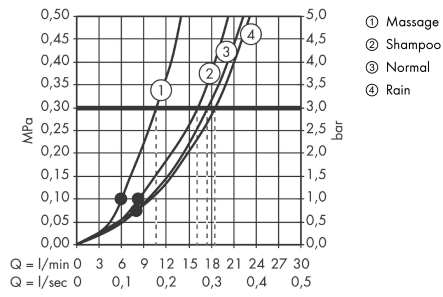

Crometta 100

Brausehalterset Vario mit Brauseschlauch 125 cm

Oberfläche: **Weiß/Chrom** Artikelnummer: **26666400**

Beschreibung

Merkmale

- besteht aus: Handbrause, Brausehalter, Brauseschlauch
- Brausekopfgröße: 100 mm
- Strahlart: Rain, Normalstrahl, Shampoostrahl, Massagestrahl
- Strahlartenumstellung durch drehbare Strahlscheibe
- QuickClean: Kalkablagerungen lassen sich einfach mit dem Finger abrubbeln
- maximale Durchflussmenge bei 3 bar: 18 l/min
- Mindestfließdruck: 1 bar
- Betriebsdruck: min. 1 bar/max. 6 bar
- integrierte Brausehalterfunktion
- Brausehalter aus Kunststoff
- ausspülbare Siebdichtung

Technologie

Produktabbildung

Maßzeichnung

Crometta 100

Brausehalterset Vario mit Brauseschlauch 125 cm

Oberfläche: **Weiß/Chrom** Artikelnummer: **26666400**

Durchflussdiagramm

Die Verbrauchswerte wurden praxisnah mit den dazugehörigen Armaturen (Thermostat/Mischer/Unterputzventil) gemessen.

Crometta 100
Brausehalterset Vario mit Brauseschlauch 125 cm
 Oberfläche: **Weiß/Chrom** Artikelnummer: **26666400**

Explosionszeichnung

Baujahr: 10/14 - 06/22

Crometta 100
Brausehalterset Vario mit Brauseschlauch 125 cm
 Oberfläche: **Weiß/Chrom** Artikelnummer: **26666400**