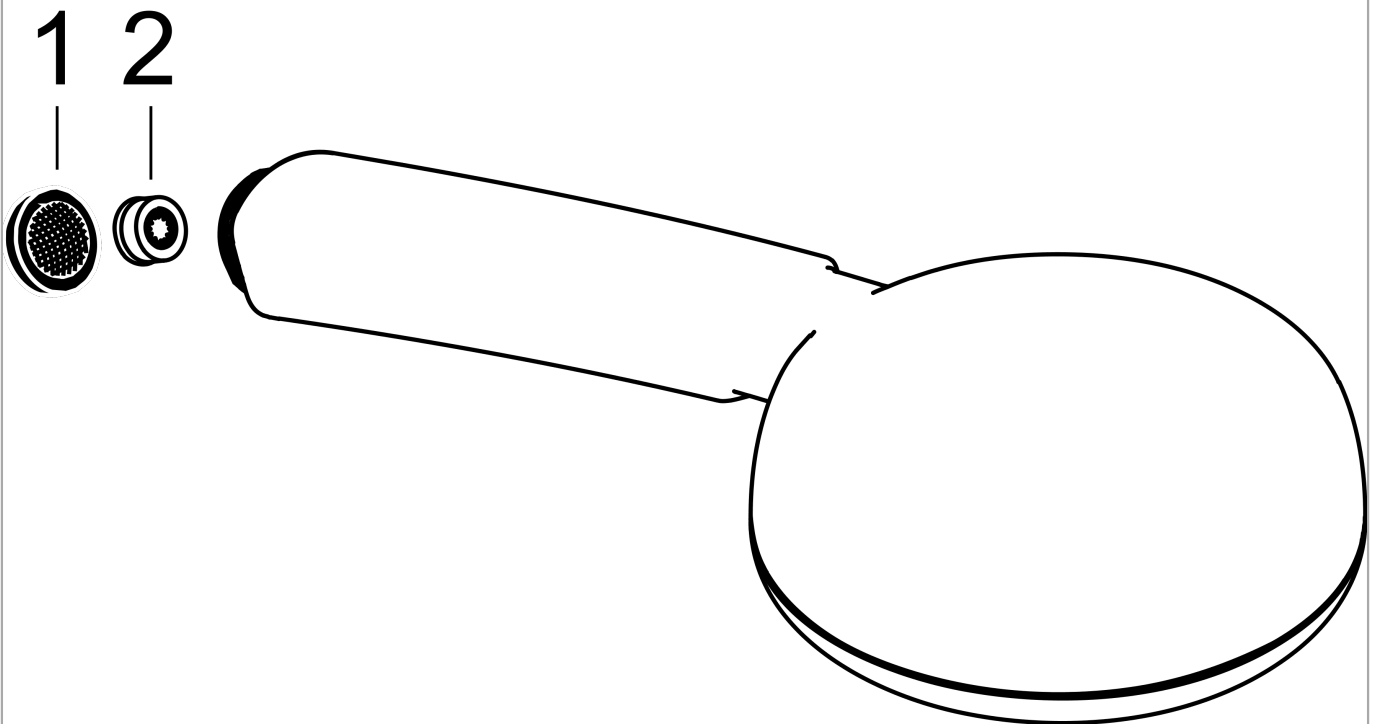

#### Produktabbildung

#### Maßzeichnung

**Crometta 100**

**Handbrause Vario EcoSmart**

Oberfläche: **Weiß/Chrom** Artikelnummer: **26827400**

**Durchflussdiagramm**

Die Verbrauchswerte wurden praxisnah mit den dazugehörigen Armaturen (Thermostat/Mischer/Unterputzventil) gemessen.

**Crometta 100**  
**Handbrause Vario EcoSmart**  
 Oberfläche: **Weiß/Chrom** Artikelnummer: **26827400**

Explosionszeichnung

Baujahr: 10/14 - 06/22

**Crometta 100**  
**Handbrause Vario EcoSmart**  
 Oberfläche: **Weiß/Chrom** Artikelnummer: **26827400**