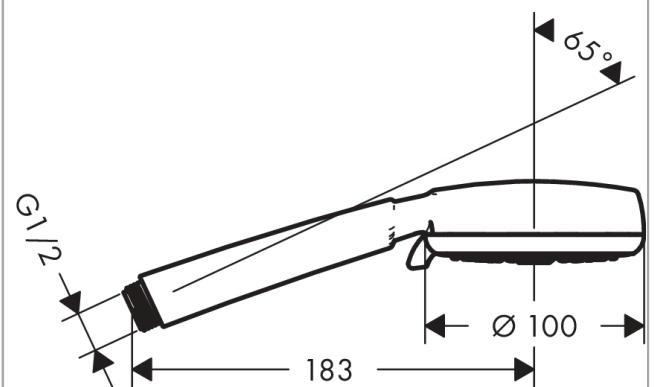

##### Merkmale

- Brausekopfgröße: 100 mm
- Strahlart: Rain, Shampoostrahl, Normalstrahl, Massagestrahl
- Strahlartenumstellung durch drehbare Strahlscheibe
- Oberfläche Strahlscheibe: reinigungsfreundliche Strahlscheibe aus Kunststoff
- QuickClean: Kalkablagerungen lassen sich einfach mit dem Finger abrubbeln
- maximale Durchflussmenge bei 3 bar: 9 l/min
- Mindestfließdruck: 1 bar
- mit innenliegender Wasserführung
- ausspülbare Siebdichtung
- Anschlussgewinde: G ½
- für Durchlauferhitzer geeignet

#### Maßzeichnung

**Crometta 100**

**Handbrause Vario EcoSmart**

Oberfläche: **Weiß/Chrom** Artikelnummer: **26827400**

**Durchflussdiagramm**

Die Verbrauchswerte wurden praxisnah mit den dazugehörigen Armaturen (Thermostat/Mischer/Unterputzventil) gemessen.