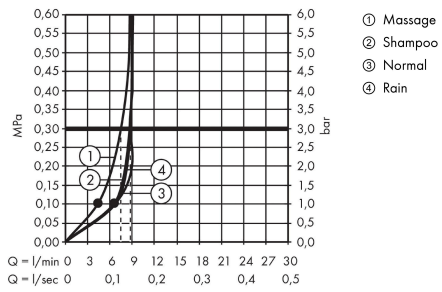

#### Produktabbildung

#### Maßzeichnung

**Crometta 100**

**Handbrause Vario EcoSmart**

Oberfläche: **Weiß/Chrom** Artikelnummer: **26827400**

**Durchflussdiagramm**

Die Verbrauchswerte wurden praxisnah mit den dazugehörigen Armaturen (Thermostat/Mischer/Unterputzventil) gemessen.