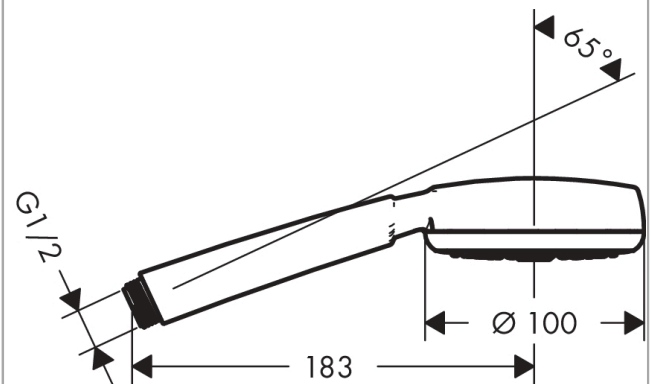

##### Merkmale

- Brausekopfgröße: 100 mm
- Strahlart: Rain
- Oberfläche Strahlscheibe: reinigungsfreundliche Strahlscheibe aus Kunststoff
- QuickClean: Kalkablagerungen lassen sich einfach mit dem Finger abrubbeln
- maximale Durchflussmenge bei 3 bar: 9 l/min
- Mindestfließdruck: 1 bar
- mit innenliegender Wasserführung
- ausspülbare Siebdichtung
- Anschlussgewinde: G ½
- für Durchlauferhitzer geeignet

#### Maßzeichnung