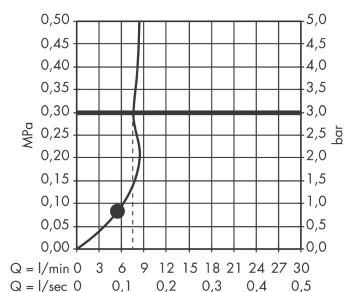

Durchflussdiagramm

Die Verbrauchswerte wurden praxisnah mit den dazugehörigen Armaturen (Thermostat/Mischer/Unterputzventil) gemessen.