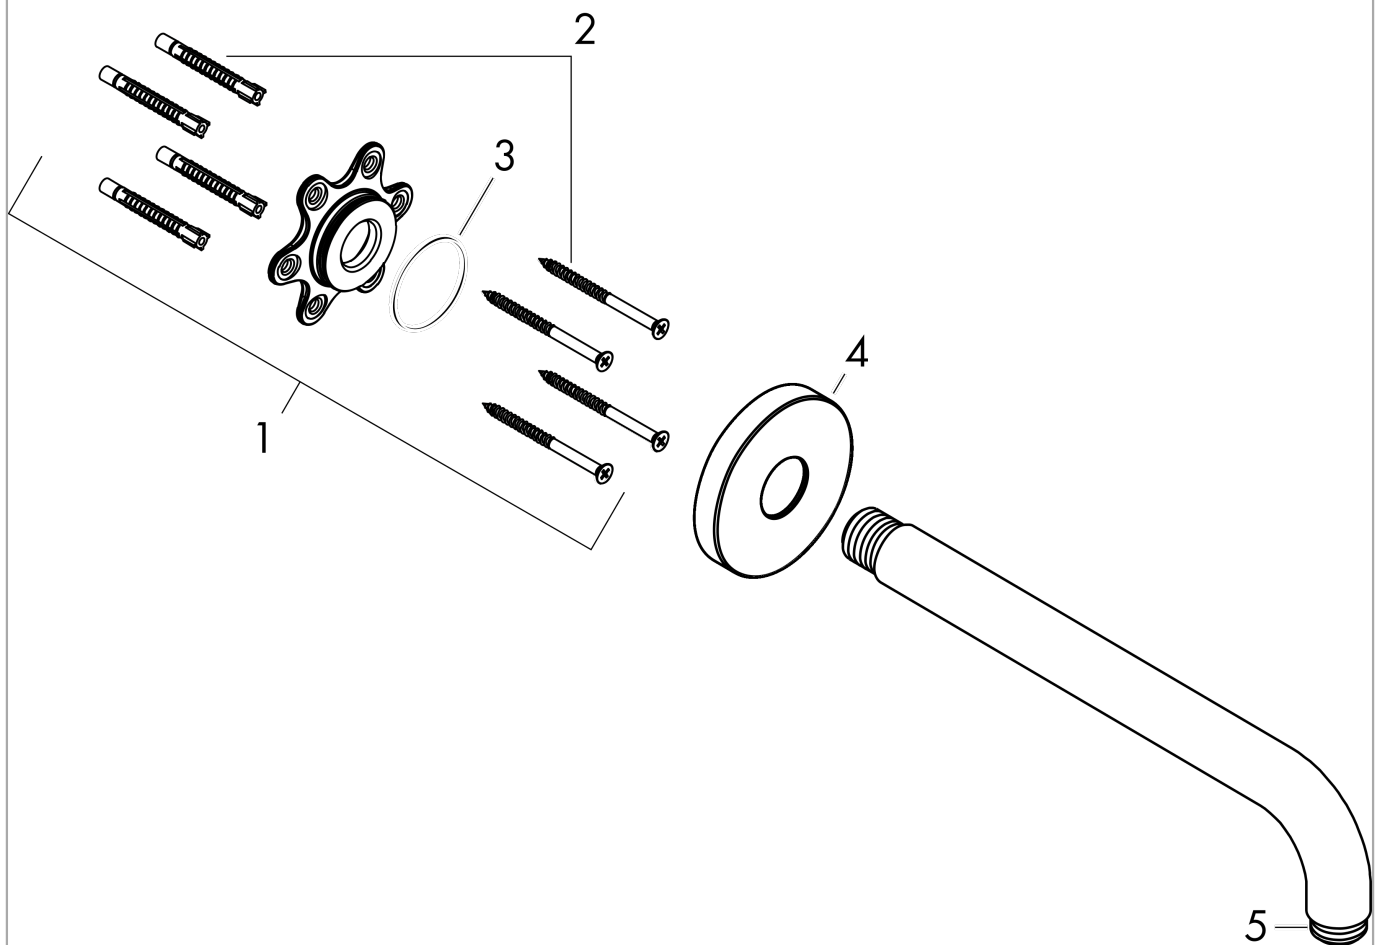

Brausearm 24,1 cmOberfläche: **Chrom** Artikelnummer: **27409000****Beschreibung****Merkmale**

- Länge: 241 mm
- Installationsart: Aufputzmontage
- Material: Messing
- Ausführung: 90° Winkel
- Anschlussart: G 1/2

Produktabbildung**Maßzeichnung**

Brausearm 24,1 cm

Oberfläche: **Chrom** Artikelnummer: **27409000**

Explosionszeichnung

Baujahr: >12/20

Brausearm 24,1 cm

Oberfläche: **Chrom** Artikelnummer: **27409000**

Ersatzteilliste

Baujahr: >12/20

| Pos. | Beschreibung | Artikelnummer | PG | VE |
|------|-------------------|---------------|----|----|
| 1 | Befestigungssatz | 95208000 | 11 | 1 |
| 2 | Befestigungsteile | 40916000 | 2 | 1 |
| 3 | O-Ring 34x2 | 98383000 | 2 | 1 |
| 4 | Rosette Ø 80 mm | 98940000 | 7 | 1 |
| 5 | O-Ring 16x2 | 98133000 | 1 | 1 |