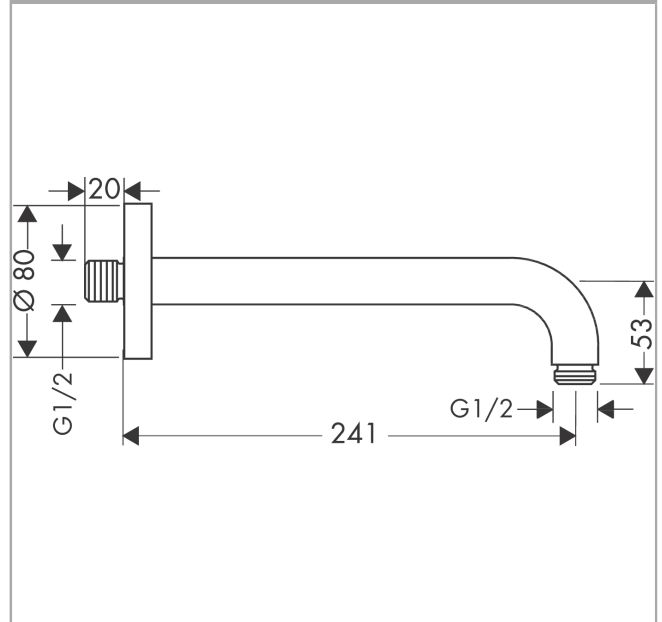

Brausearm 24,1 cmOberfläche: **Chrom** Artikelnummer: **27409000****Beschreibung****Merkmale**

- Länge: 241 mm
- Installationsart: Aufputzmontage
- Material: Messing
- Ausführung: 90° Winkel
- Anschlussart: G 1/2

Produktabbildung**Maßzeichnung**

Brausearm 24,1 cm

Oberfläche: **Chrom** Artikelnummer: **27409000**

Explosionszeichnung

Baujahr: >12/20

Brausearm 24,1 cm

Oberfläche: **Chrom** Artikelnummer: **27409000**

Ersatzteilliste

Baujahr: >12/20

| Pos. | Beschreibung | Artikelnummer | PG | VE |
|------|-------------------|---------------|----|----|
| 1 | Befestigungssatz | 95208000 | 11 | 1 |
| 2 | Befestigungsteile | 40916000 | 2 | 1 |
| 3 | O-Ring 34x2 | 98383000 | 2 | 1 |
| 4 | Rosette Ø 80 mm | 98940000 | 7 | 1 |
| 5 | O-Ring 16x2 | 98133000 | 1 | 1 |