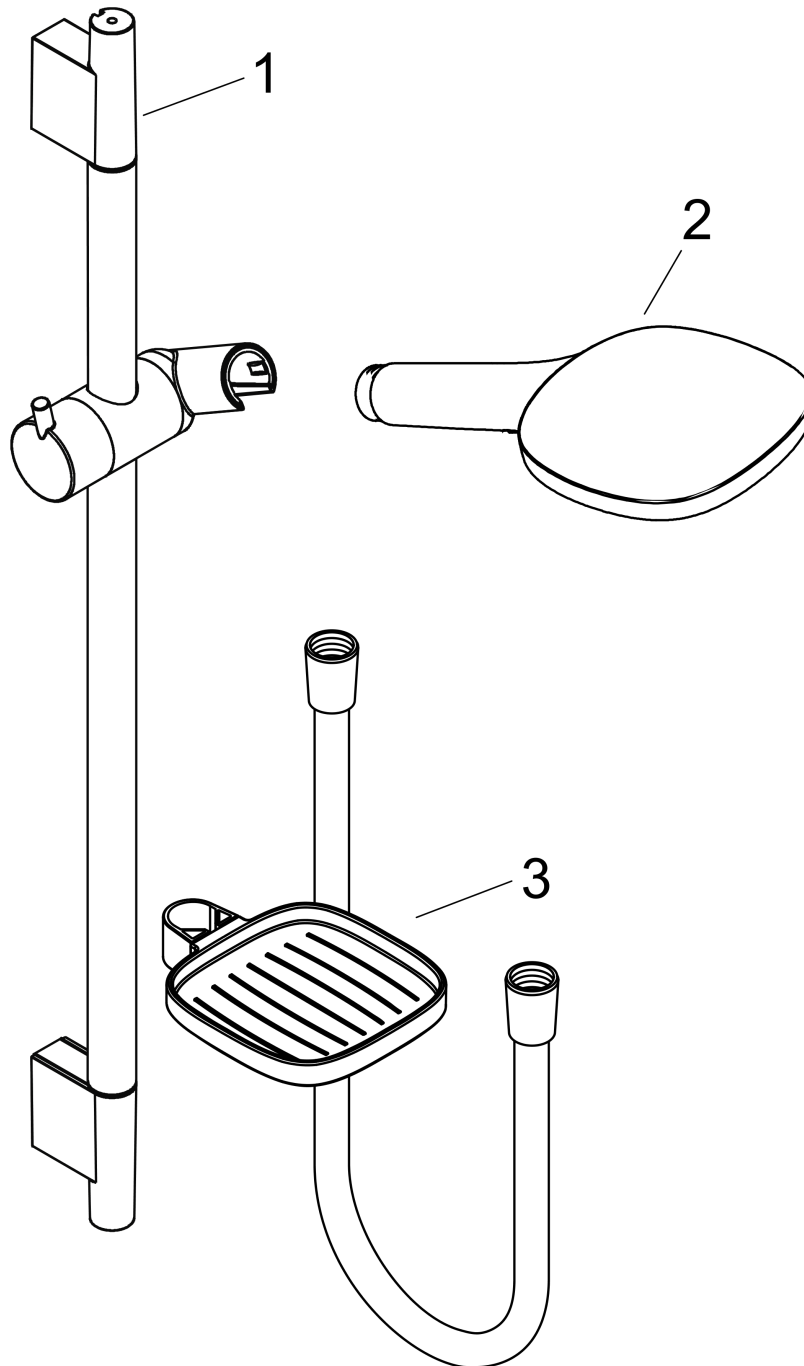

Raindance Select E
Brauseset 150 3jet mit Brausestange 65 cm und Seifenschale
 Oberfläche: **Chrom** Artikelnummer: **27856000**

Beschreibung

Merkmale

- besteht aus: Handbrause, Brausestange, Brauseschlauch, Handbrausehalterung, Seifenschale
- Brausekopfgröße: 150 mm
- Strahlart: RainAir, CaresseAir, Mix
- komfortable Strahlartenumstellung durch Select-Taste
- QuickClean: Kalkablagerungen lassen sich einfach mit dem Finger abrubbeln
- Neigungswinkel um 90° verstellbar, Handbrausehalterung schwenkt nach links und rechts sowie oben und unten
- maximale Durchflussmenge bei 3 bar: 16,4 l/min
- Mindestfließdruck: 1 bar
- Wandstützen aus Kunststoff
- Profil Brausestange: rund
- Gesamtlänge Brausestange: 718 mm
- Brausestangendurchmesser: 22 mm
- Bohrabstand: 625 mm
- brauseseitiger Drehwirbel gegen lästiges Verdrehen des Brauseschlauches

Technologie

Produktabbildung

Maßzeichnung

Raindance Select E
Brauseset 150 3jet mit Brausestange 65 cm und Seifenschale
 Oberfläche: **Chrom** Artikelnummer: **27856000**

Durchflussdiagramm

Die Verbrauchswerte wurden praxisnah mit den dazugehörigen Armaturen (Thermostat/Mischer/ Unterputzventil) gemessen.

Raindance Select E
Brauseset 150 3jet mit Brausestange 65 cm und Seifenschale
 Oberfläche: **Chrom** Artikelnummer: **27856000**

Einbaubeispiel

Raindance Select E
Brauseset 150 3jet mit Brausestange 65 cm und Seifenschale
 Oberfläche: **Chrom** Artikelnummer: **27856000**

Explosionszeichnung

Baujahr: >06/13

Raindance Select E
Brauseset 150 3jet mit Brausestange 65 cm und Seifenschale
 Oberfläche: **Chrom** Artikelnummer: **27856000**

Ersatzteilliste

Baujahr: >06/13

Pos.	Beschreibung	Artikelnummer	PG	VE
1	Wandstange kpl.	28632000	98	1
2	Handbrause	26550000	98	1
3	Seifenschale	26519000	98	1