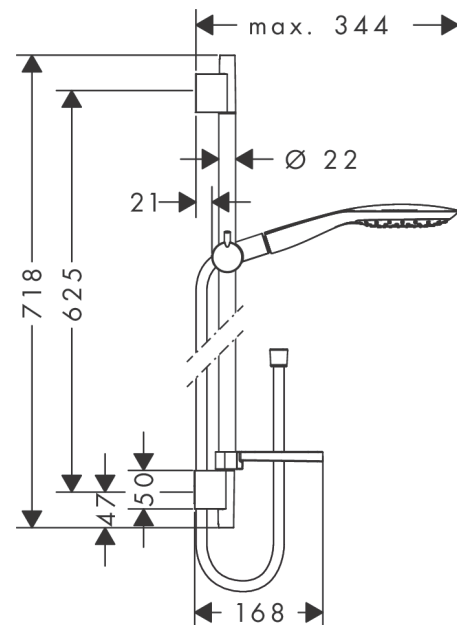

Raindance Select E
Brauseset 150 3jet mit Brausestange 65 cm und Seifenschale
 Oberfläche: **Chrom** Artikelnummer: **27856000**

Beschreibung

Merkmale

- besteht aus: Handbrause, Brausestange, Brauseschlauch, Handbrausehalterung, Seifenschale
- Brausekopfgröße: 150 mm
- Strahlart: RainAir, CaresseAir, Mix
- komfortable Strahlartenumstellung durch Select-Taste
- QuickClean: Kalkablagerungen lassen sich einfach mit dem Finger abrubbeln
- Neigungswinkel um 90° verstellbar, Handbrausehalterung schwenkt nach links und rechts sowie oben und unten
- maximale Durchflussmenge bei 3 bar: 16,4 l/min
- Mindestfließdruck: 1 bar
- Wandstützen aus Kunststoff
- Profil Brausestange: rund
- Gesamtlänge Brausestange: 718 mm
- Brausestangendurchmesser: 22 mm
- Bohrabstand: 625 mm
- brauseseitiger Drehwirbel gegen lästiges Verdrehen des Brauseschlauches

Technologie

Produktabbildung

Maßzeichnung

Raindance Select E
Brauseset 150 3jet mit Brausestange 65 cm und Seifenschale
 Oberfläche: **Chrom** Artikelnummer: **27856000**

Durchflussdiagramm

Die Verbrauchswerte wurden praxisnah mit den dazugehörigen Armaturen (Thermostat/Mischer/ Unterputzventil) gemessen.

Raindance Select E
Brauseset 150 3jet mit Brausestange 65 cm und Seifenschale
 Oberfläche: **Chrom** Artikelnummer: **27856000**

Einbaubeispiel

Raindance Select E
Brauseset 150 3jet mit Brausestange 65 cm und Seifenschale
 Oberfläche: **Chrom** Artikelnummer: **27856000**

Explosionszeichnung

Baujahr: >06/13

Raindance Select E
Brauseset 150 3jet mit Brausestange 65 cm und Seifenschale
 Oberfläche: **Chrom** Artikelnummer: **27856000**

Ersatzteilliste

Baujahr: >06/13

Pos.	Beschreibung	Artikelnummer	PG	VE
1	Wandstange kpl.	28632000	98	1
2	Handbrause	26550000	98	1
3	Seifenschale	26519000	98	1