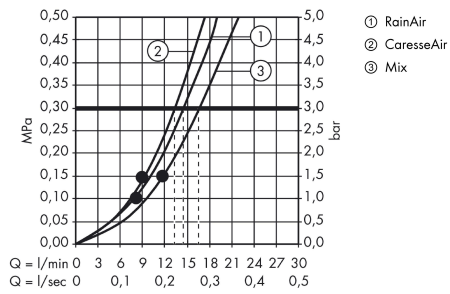

Raindance Select E
Brauseset 150 3jet mit Brausestange 65 cm und Seifenschale
 Oberfläche: **Chrom** Artikelnummer: **27856000**

Beschreibung

Merkmale

- besteht aus: Handbrause, Brausestange, Brauseschlauch, Handbrausehalterung, Seifenschale
- Brausekopfgröße: 150 mm
- Strahlart: RainAir, CaresseAir, Mix
- komfortable Strahlartenumstellung durch Select-Taste
- QuickClean: Kalkablagerungen lassen sich einfach mit dem Finger abrubbeln
- Neigungswinkel um 90° verstellbar, Handbrausehalterung schwenkt nach links und rechts sowie oben und unten
- maximale Durchflussmenge bei 3 bar: 16,4 l/min
- Mindestfließdruck: 1 bar
- Wandstützen aus Kunststoff
- Profil Brausestange: rund
- Gesamtlänge Brausestange: 718 mm
- Brausestangendurchmesser: 22 mm
- Bohrabstand: 625 mm
- brauseseitiger Drehwirbel gegen lästiges Verdrehen des Brauseschlauches

Technologie

Produktabbildung

Maßzeichnung

Raindance Select E
Brauseset 150 3jet mit Brausestange 65 cm und Seifenschale
 Oberfläche: **Chrom** Artikelnummer: **27856000**

Durchflussdiagramm

Die Verbrauchswerte wurden praxisnah mit den dazugehörigen Armaturen (Thermostat/Mischer/ Unterputzventil) gemessen.