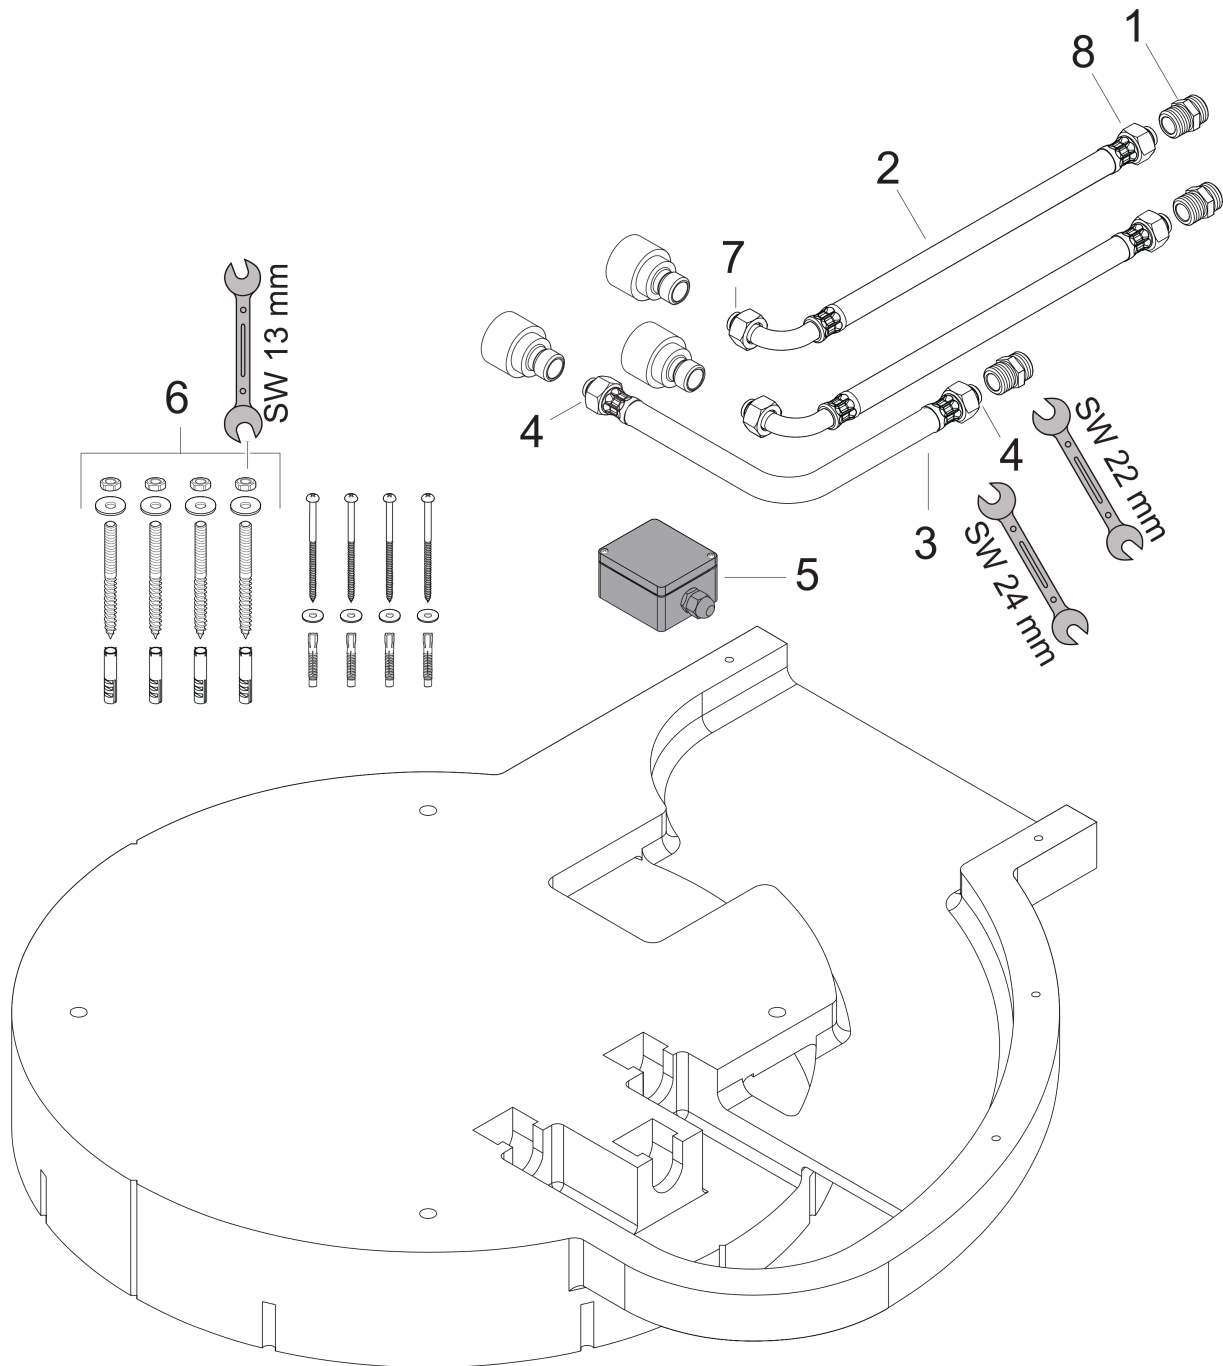

**Raindance Rainmaker**  
**Grundkörper für Kopfbrause 600 3jet**  
Oberfläche: Artikelnummer: **28412180**

### Einbaubeispiel

**Raindance Rainmaker**  
**Grundkörper für Kopfbrause 600 3jet**  
 Oberfläche: Artikelnummer: 28412180

Explosionszeichnung

Baujahr: >07/05

**Raindance Rainmaker**  
**Grundkörper für Kopfbrause 600 3jet**  
 Oberfläche: Artikelnummer: **28412180**

## Ersatzteilliste

Baujahr: >07/05

Pos.	Beschreibung	Artikelnummer	PG	VE
1	Anschlußnippel	97719000	6	1
2	Anschlussschlauch 800 mm G½ x G½	25963000	11	1
3	Anschlussschlauch 860 mm G½ x G½	97720000	11	1
4	O-Ring 7x1,5	98422000	1	1
5	Anschlußdose	97721000	12	1
6	Befestigungssatz	97722000	11	1
7	O-Ring 12x2	98214000	1	1
8	O-Ring 11x2	98127000	1	1