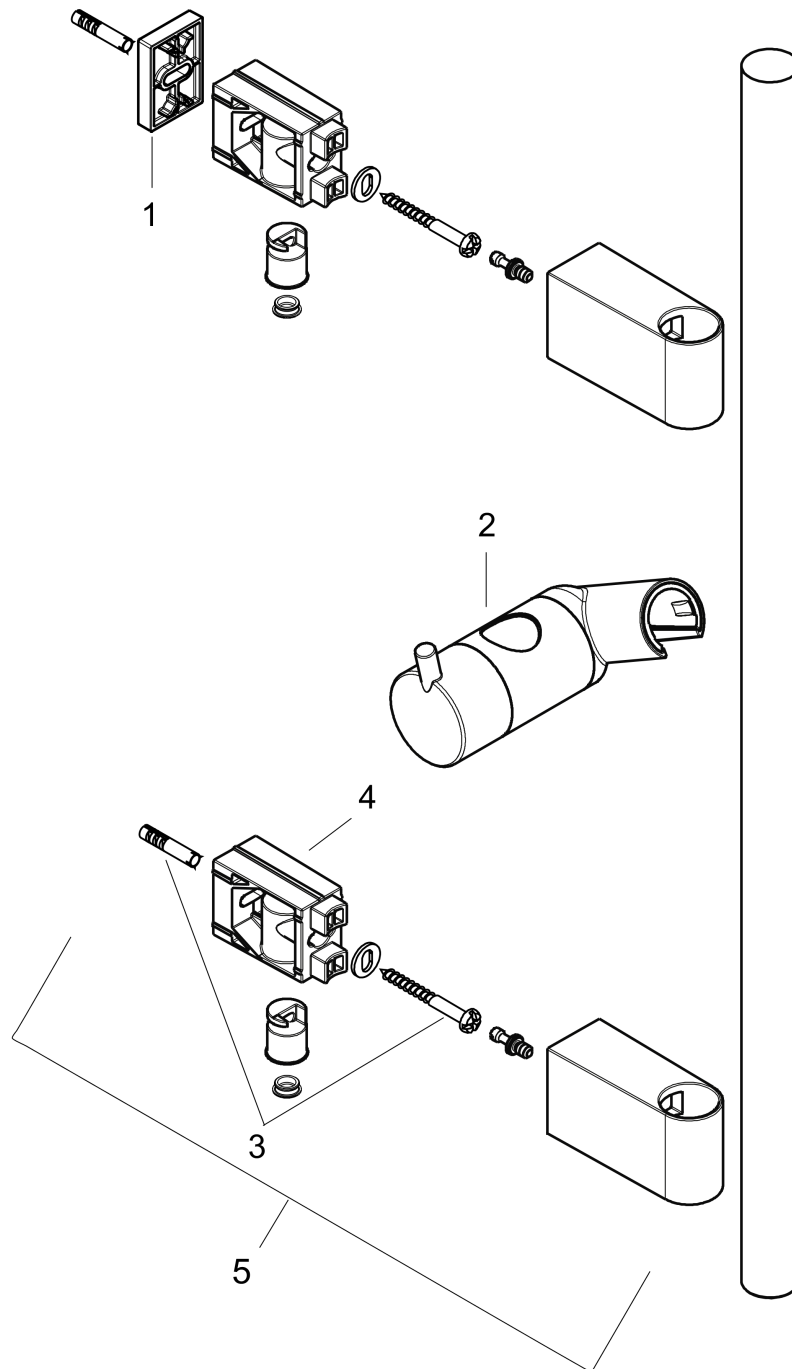

### Brausestange S Puro Reno 105 cm

Oberfläche: **Chrom** Artikelnummer: **28663000**

### Merkmale

- besteht aus: Brausestange, Handbrausehalterung
- Gesamtlänge Brausestange: 1050 mm
- Brausestangendurchmesser: 22 mm
- Profil Brausestange: rund
- variabler Bohrlochabstand: max. 1000 mm
- variable Wandstütze
- Handbrausehalterung aus Metall
- Handbrausehalterung mit Arretierung
- Handbrausehalterung stufenlos verstellbar
- Neigungswinkelverstellung über Raster
- Wandstützen aus Kunststoff

## Produktabbildung

## Maßzeichnung

Unica  
 Brausestange S Puro Reno 105 cm  
 Oberfläche: **Chrom** Artikelnummer: **28663000**

Explosionszeichnung

Baujahr: >01/14

**Unica**

**Brausestange S Puro Reno 105 cm**

Oberfläche: **Chrom** Artikelnummer: **28663000**