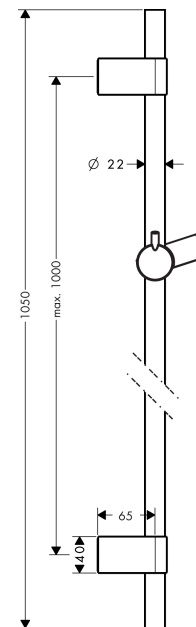

### Brausestange S Puro Reno 105 cm

Oberfläche: **Chrom** Artikelnummer: **28663000**

### Merkmale

- besteht aus: Brausestange, Handbrausehalterung
- Gesamtlänge Brausestange: 1050 mm
- Brausestangendurchmesser: 22 mm
- Profil Brausestange: rund
- variabler Bohrlochabstand: max. 1000 mm
- variable Wandstütze
- Handbrausehalterung aus Metall
- Handbrausehalterung mit Arretierung
- Handbrausehalterung stufenlos verstellbar
- Neigungswinkelverstellung über Raster
- Wandstützen aus Kunststoff

## Maßzeichnung

Unica  
 Brausestange S Puro Reno 105 cm  
 Oberfläche: **Chrom** Artikelnummer: **28663000**

Explosionszeichnung

Baujahr: >01/14

**Unica**

**Brausestange S Puro Reno 105 cm**

Oberfläche: **Chrom** Artikelnummer: **28663000**

**Ersatzteilliste**

Baujahr: >01/14

Pos.	Beschreibung	Artikelnummer	PG	VE
1	Fliesenausgleichsscheibe 7 mm	92252000	3	1
2	Schieber kompl.	97651000	13	1
3	Befestigungsteile	96179000	4	1
4	Halteelement	98980000	6	1
5	Halteelement	92502000	13	1