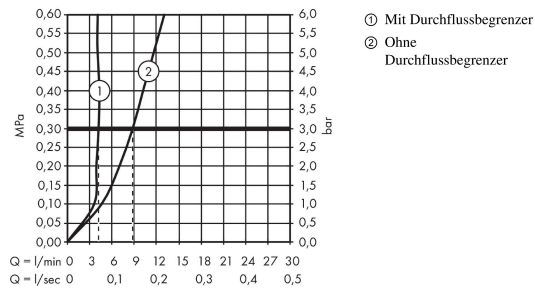

AXOR Citterio E

Einhebel-Waschtischmischer 250 mit Pingriff für Aufsatzwaschtische mit Ablaufgarnitur

Oberfläche: **Brushed Bronze** Artikelnummer: **36104140**

Durchflussdiagramm