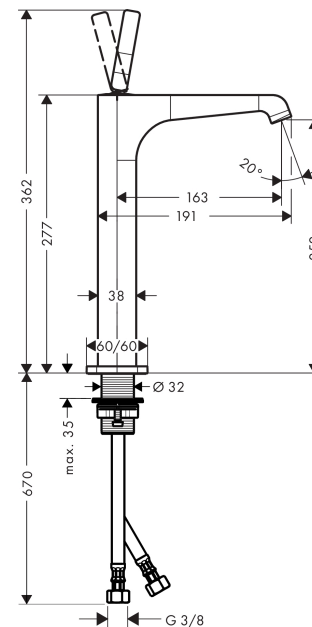

AXOR Citterio E

Einhebel-Waschtischmischer 250 mit Pingriff für Aufsatzwaschtische mit Ablaufgarnitur

Oberfläche: **Brushed Bronze** Artikelnummer: **36104140**

Beschreibung

Merkmale

- besteht aus: Einhebel-Waschtischmischer, Ablaufgarnitur
- ComfortZone: 250
- Ausladung: 163 mm
- Auslaufhöhe: 252 mm
- Griffvariante: Pingriff
- Strahlart: Laminarstrahl
- Maximale Durchflussmenge bei 3 bar: 5 l/min
- Keramikmischsystem
- unverschliessbare Ablaufgarnitur
- Geräuschgruppe: I
- Durchflussklasse: O
- SVGW 1508-6410
- P-IX 28532/IO

Artikeldetails

TEAM-Nr. 758117.186

Preis exkl. MwSt. 1093.00 CHF

Technologie

Zertifikate / Nachhaltigkeit

Produktabbildung

Maßzeichnung

AXOR Citterio E

Einhebel-Waschtischmischer 250 mit Pingriff für Aufsatzwaschtische mit Ablaufgarnitur

Oberfläche: **Brushed Bronze** Artikelnummer: **36104140**

Durchflussdiagramm

AXOR Citterio E

Einhebel-Waschtischmischer 250 mit Pingriff für Aufsatzwaschtische mit Ablaufgarnitur

Oberfläche: **Brushed Bronze** Artikelnummer: **36104140**

Ersatzteilliste

Baujahr: >11/16

Pos.	Beschreibung	Artikelnummer	Preis	VE
1	Rosette	92188140	88.00 CHF	1
2	O-Ring 30x1,5	98433000	3.25 CHF	1
3	Griff	92189140	68.85 CHF	1
4	Madenschraube M6x6	97660000	3.25 CHF	1
5	Mutter	95667000	23.05 CHF	1
6	Kartusche kpl.	96339000	72.55 CHF	1
7	O-Ring 21,95x1,78	95169000	3.25 CHF	1
8	Adapter für Kartusche	95289000	23.05 CHF	1
9	O-Ring 26x2	98147000	3.25 CHF	1
10	Strahlregler laminar M16,5x1 (5 l/min)	95382000	36.95 CHF	1
11	Montageschlüssel	98987000	8.65 CHF	1
12	Rosette	92190140	88.00 CHF	1
13	Schaftbefestigung kpl. (Ø 32)	13961000	23.05 CHF	1
14	Gleitring	97548000	3.25 CHF	1
15	Anschlussschlauch 900 mm M8x0,75 G3/8	96316000	36.95 CHF	1
16	O-Ring 7x1,5	98422000	3.25 CHF	1
17	Dichtungsset	95581000	5.40 CHF	1
a	Ablauf	50001140	-	1
b	Schaftverlängerung 35 mm	13898000	72.55 CHF	1
c	Stopfen	92313000	8.65 CHF	1